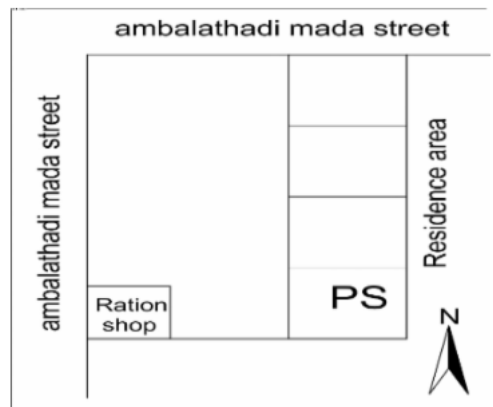

Google Map View

Polling Station Building Front View

Polling Station Front View

Cad View

Key MAP View

1 பெயர் : ஹேமலதா ல தந்தை பெயர்: லக்ஷ்மணன் வீட்டு எண் : 0 வயது : 23 பாலினம் : பெண்	WFJ1959774 Photo is available	2 பெயர் : மல்லிகா கணவர் பெயர்: மகாலிங்கம் வீட்டு எண் : 1 வயது : 64 பாலினம் : பெண்	HNK1766955 Photo is available	3 பெயர் : சசீலா கணவர் பெயர்: மணியன் வீட்டு எண் : 1/2 வயது : 63 பாலினம் : பெண்	WFJ1567056 Photo is available
4 பெயர் : சத்யராஜ் தந்தை பெயர்: மணியன் வீட்டு எண் : 1-2 வயது : 39 பாலினம் : ஆண்	HNK2362259 Photo is available	5 பெயர் : தில்லையரசி ச கணவர் பெயர்: சக்திவேல் வீட்டு எண் : 1/2 வயது : 32 பாலினம் : பெண்	WFJ1959790 Photo is available	6 பெயர் : வள்ளி கணவர் பெயர்: ரவி வீட்டு எண் : 1-3 வயது : 58 பாலினம் : பெண்	HNK1767912 Photo is available
7 பெயர் : ரவி தந்தை பெயர்: நாராயணசாமி வீட்டு எண் : 1-3 வயது : 55 பாலினம் : ஆண்	HNK1767383 Photo is available	8 பெயர் : விமல் தந்தை பெயர்: ரவி வீட்டு எண் : 1-3 வயது : 30 பாலினம் : ஆண்	WFJ0764449 Photo is available	9 பெயர் : வித்யா தந்தை பெயர்: தன்ராஜ் வீட்டு எண் : 1/9 வயது : 33 பாலினம் : பெண்	WFJ0723395 Photo is available
10 பெயர் : சாரதாம்பாள் கணவர் பெயர்: கலியபெருமாள் வீட்டு எண் : 1/10 வயது : 70 பாலினம் : பெண்	WFJ2069789 Photo is available	11 பெயர் : சிவகாமசுந்தரி தந்தை பெயர்: ராமதுரை வீட்டு எண் : 1-17 வயது : 37 பாலினம் : பெண்	HNK2362374 Photo is available	12 பெயர் : பத்மாவதி தந்தை பெயர்: குமார் வீட்டு எண் : 1-17 வயது : 37 பாலினம் : பெண்	HNK2362382 Photo is available
13 பெயர் : ரஞ்சனி கணவர் பெயர்: சிவசக்தி வீட்டு எண் : 1/19 வயது : 28 பாலினம் : பெண்	WFJ2051878 Photo is available	14 பெயர் : சுந்தரமூர்த்தி தந்தை பெயர்: ராமலிங்கம் வீட்டு எண் : 1-33 வயது : 52 பாலினம் : ஆண்	HNK1767029 Photo is available	15 பெயர் : கலா கணவர் பெயர்: சுந்தரமூர்த்தி வீட்டு எண் : 1-33 வயது : 46 பாலினம் : பெண்	HNK1767722 Photo is available
16 பெயர் : மாணிக்கவள்ளி கணவர் பெயர்: சிங்காரம் வீட்டு எண் : 1E வயது : 51 பாலினம் : பெண்	WFJ0270348 Photo is available	17 பெயர் : மாலா கணவர் பெயர்: கோபால் வீட்டு எண் : 1E வயது : 40 பாலினம் : பெண்	WFJ0590521 Photo is available	18 பெயர் : ஆறுமுகம் தந்தை பெயர்: சுப்பிரமணியன் வீட்டு எண் : 2 வயது : 63 பாலினம் : ஆண்	HNK2298818 Photo is available
19 பெயர் : பத்மாவதி கணவர் பெயர்: ஆறுமுகம் வீட்டு எண் : 2 வயது : 59 பாலினம் : பெண்	HNK2298800 Photo is available	20 பெயர் : ஏழுமலை தந்தை பெயர்: பழனி வீட்டு எண் : 2 வயது : 57 பாலினம் : ஆண்	HNK1769520 Photo is available	21 பெயர் : வளர்மதி கணவர் பெயர்: சுந்தரம் வீட்டு எண் : 2 வயது : 51 பாலினம் : பெண்	WFJ0704809 Photo is available
22 பெயர் : உமா கணவர் பெயர்: ஏழுமலை வீட்டு எண் : 2 வயது : 48 பாலினம் : பெண்	HNK1768613 Photo is available	23 பெயர் : பாலமுருகன் தந்தை பெயர்: ஆறுமுகம் வீட்டு எண் : 2 வயது : 38 பாலினம் : ஆண்	HNK2298826 Photo is available	24 பெயர் : வெங்கடேசன் தந்தை பெயர்: சுந்தரம் வீட்டு எண் : 2 வயது : 29 பாலினம் : ஆண்	WFJ0824011 Photo is available
25 பெயர் : ஜெயந்தி கணவர் பெயர்: செல்வம் வீட்டு எண் : 2/5 வயது : 56 பாலினம் : பெண்	WFJ1567064 Photo is available	26 பெயர் : ரமேஷ் தாயின் பெயர்: ஜெயந்தி வீட்டு எண் : 2/5 வயது : 25 பாலினம் : ஆண்	WFJ1095199 Photo is available	27 பெயர் : பாலசுந்திரன் தந்தை பெயர்: ஆறுமுகம் வீட்டு எண் : 2-6 வயது : 34 பாலினம் : ஆண்	WFJ0270801 Photo is available
28 பெயர் : தில்லைகரசி தந்தை பெயர்: ஆறுமுகம் வீட்டு எண் : 2-6 வயது : 28 பாலினம் : பெண்	WFJ1018092 Photo is available	29 பெயர் : அம்சவள்ளி கணவர் பெயர்: செல்வம் வீட்டு எண் : 2-10 வயது : 55 பாலினம் : பெண்	HNK2363505 Photo is available	30 பெயர் : செல்வம் தந்தை பெயர்: சாமிநாதன் வீட்டு எண் : 2-10 வயது : 49 பாலினம் : ஆண்	HNK2362572 Photo is available