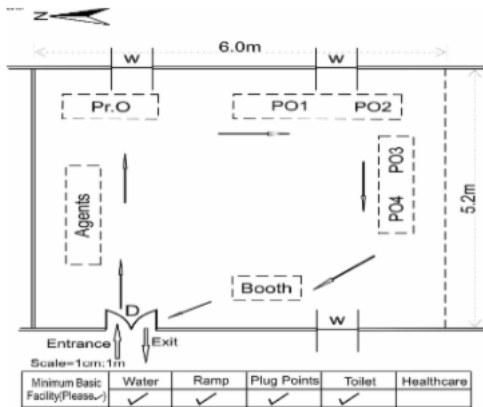

Google Map View

Polling Station Building Front View

Polling Station Front View

Cad View

Key MAP View

1 பெயர் : ஹேமலதா ல தந்தை பெயர்: லக்ஷ்மணன் வீட்டு எண் : 0 வயது : 23 பாலினம் : பெண்	WFJ1959774 Photo is available	2 பெயர் : மல்லிகா கணவர் பெயர்: மகாலிங்கம் வீட்டு எண் : 1 வயது : 64 பாலினம் : பெண்	HNK1766955 Photo is available	3 பெயர் : சசீலா கணவர் பெயர்: மணியன் வீட்டு எண் : 1/2 வயது : 63 பாலினம் : பெண்	WFJ1567056 Photo is available
4 பெயர் : சத்யராஜ் தந்தை பெயர்: மணியன் வீட்டு எண் : 1-2 வயது : 39 பாலினம் : ஆண்	HNK2362259 Photo is available	5 பெயர் : தில்லையரசி ச கணவர் பெயர்: சக்திவேல் வீட்டு எண் : 1/2 வயது : 32 பாலினம் : பெண்	WFJ1959790 Photo is available	6 பெயர் : வள்ளி கணவர் பெயர்: ரவி வீட்டு எண் : 1-3 வயது : 58 பாலினம் : பெண்	HNK1767912 Photo is available
7 பெயர் : ரவி தந்தை பெயர்: நாராயணசாமி வீட்டு எண் : 1-3 வயது : 55 பாலினம் : ஆண்	HNK1767383 Photo is available	8 பெயர் : விமல் தந்தை பெயர்: ரவி வீட்டு எண் : 1-3 வயது : 30 பாலினம் : ஆண்	WFJ0764449 Photo is available	9 பெயர் : வித்யா தந்தை பெயர்: தன்ராஜ் வீட்டு எண் : 1/9 வயது : 33 பாலினம் : பெண்	WFJ0723395 Photo is available
10 பெயர் : சாரதாம்பாள் கணவர் பெயர்: கலியபெருமாள் வீட்டு எண் : 1/10 வயது : 70 பாலினம் : பெண்	WFJ2069789 Photo is available	11 பெயர் : சிவகாமசுந்தரி தந்தை பெயர்: ராமதுரை வீட்டு எண் : 1-17 வயது : 37 பாலினம் : பெண்	HNK2362374 Photo is available	12 பெயர் : பத்மாவதி தந்தை பெயர்: குமார் வீட்டு எண் : 1-17 வயது : 37 பாலினம் : பெண்	HNK2362382 Photo is available
13 பெயர் : ரஞ்சனி கணவர் பெயர்: சிவசக்தி வீட்டு எண் : 1/19 வயது : 28 பாலினம் : பெண்	WFJ2051878 Photo is available	14 பெயர் : சுந்தரமூர்த்தி தந்தை பெயர்: ராமலிங்கம் வீட்டு எண் : 1-33 வயது : 52 பாலினம் : ஆண்	HNK1767029 Photo is available	15 பெயர் : கலா கணவர் பெயர்: சுந்தரமூர்த்தி வீட்டு எண் : 1-33 வயது : 46 பாலினம் : பெண்	HNK1767722 Photo is available
16 பெயர் : மாணிக்கவள்ளி கணவர் பெயர்: சிங்காரம் வீட்டு எண் : 1E வயது : 51 பாலினம் : பெண்	WFJ0270348 Photo is available	17 பெயர் : மாலா கணவர் பெயர்: கோபால் வீட்டு எண் : 1E வயது : 40 பாலினம் : பெண்	WFJ0590521 Photo is available	18 பெயர் : ஆறுமுகம் தந்தை பெயர்: சுப்பிரமணியன் வீட்டு எண் : 2 வயது : 63 பாலினம் : ஆண்	HNK2298818 Photo is available
19 பெயர் : பத்மாவதி கணவர் பெயர்: ஆறுமுகம் வீட்டு எண் : 2 வயது : 59 பாலினம் : பெண்	HNK2298800 Photo is available	20 பெயர் : ஏழுமலை தந்தை பெயர்: பழனி வீட்டு எண் : 2 வயது : 57 பாலினம் : ஆண்	HNK1769520 Photo is available	21 பெயர் : வளர்மதி கணவர் பெயர்: சுந்தரம் வீட்டு எண் : 2 வயது : 51 பாலினம் : பெண்	WFJ0704809 Photo is available
22 பெயர் : உமா கணவர் பெயர்: ஏழுமலை வீட்டு எண் : 2 வயது : 48 பாலினம் : பெண்	HNK1768613 Photo is available	23 பெயர் : பாலமுருகன் தந்தை பெயர்: ஆறுமுகம் வீட்டு எண் : 2 வயது : 38 பாலினம் : ஆண்	HNK2298826 Photo is available	24 பெயர் : வெங்கடேசன் தந்தை பெயர்: சுந்தரம் வீட்டு எண் : 2 வயது : 29 பாலினம் : ஆண்	WFJ0824011 Photo is available
25 பெயர் : ஜெயந்தி கணவர் பெயர்: செல்வம் வீட்டு எண் : 2/5 வயது : 56 பாலினம் : பெண்	WFJ1567064 Photo is available	26 பெயர் : ரமேஷ் தாயின் பெயர்: ஜெயந்தி வீட்டு எண் : 2/5 வயது : 25 பாலினம் : ஆண்	WFJ1095199 Photo is available	27 பெயர் : பாலசுந்திரன் தந்தை பெயர்: ஆறுமுகம் வீட்டு எண் : 2-6 வயது : 34 பாலினம் : ஆண்	WFJ0270801 Photo is available
28 பெயர் : தில்லைகரசி தந்தை பெயர்: ஆறுமுகம் வீட்டு எண் : 2-6 வயது : 28 பாலினம் : பெண்	WFJ1018092 Photo is available	29 பெயர் : அம்சவள்ளி கணவர் பெயர்: செல்வம் வீட்டு எண் : 2-10 வயது : 55 பாலினம் : பெண்	HNK2363505 Photo is available	30 பெயர் : செல்வம் தந்தை பெயர்: சாமிநாதன் வீட்டு எண் : 2-10 வயது : 49 பாலினம் : ஆண்	HNK2362572 Photo is available