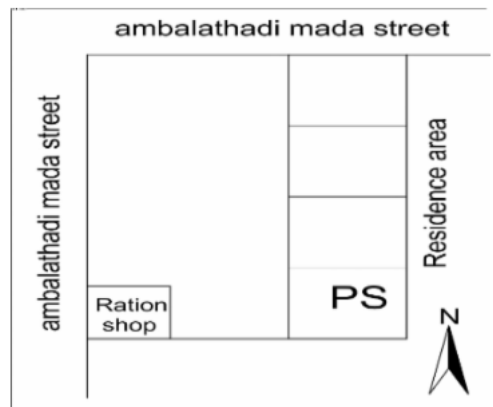

Google Map View

Polling Station Building Front View

Polling Station Front View

Cad View

Key MAP View

1 பெயர் : சந்திரசேகரன் தந்தை பெயர்: முத்துகிருஷ்ணன் வீட்டு எண் : 3 வயது : 76 பாலினம் : ஆண்	WFJ1565373 Photo is available	2 பெயர் : ருபேந்தராஜ் தந்தை பெயர்: ரவி வீட்டு எண் : 5/36 வயது : 20 பாலினம் : ஆண்	WFJ2092849 Photo is available	3 பெயர் : ரமேஷ் தந்தை பெயர்: கண்ணன் வீட்டு எண் : 6 வயது : 54 பாலினம் : ஆண்	WFJ1565423 Photo is available
4 பெயர் : பிரவின்குமார் தந்தை பெயர்: கணபதி வீட்டு எண் : 7 வயது : 22 பாலினம் : ஆண்	WFJ2007854 Photo is available	5 பெயர் : நடராசன் தந்தை பெயர்: ராசரத்தினம் வீட்டு எண் : 9 வயது : 69 பாலினம் : ஆண்	WFJ1565498 Photo is available	6 பெயர் : பழனிவேல் தந்தை பெயர்: ராஜரத்தினம் வீட்டு எண் : 9 வயது : 59 பாலினம் : ஆண்	WFJ1565514 Photo is available
7 பெயர் : ஜனாபாய் கணவர் பெயர்: ராமச்சந்திரன் வீட்டு எண் : 12 வயது : 76 பாலினம் : பெண்	WFJ1565522 Photo is available	8 பெயர் : வெங்கடேசன் தந்தை பெயர்: ராமச்சந்திரன் வீட்டு எண் : 12 வயது : 54 பாலினம் : ஆண்	WFJ1565530 Photo is available	9 பெயர் : தேவசேனா கணவர் பெயர்: பார்த்தசாரதி வீட்டு எண் : 13/56 வயது : 43 பாலினம் : பெண்	WFJ1836790 Photo is available
10 பெயர் : சமதி கணவர் பெயர்: நீலகண்டன் வீட்டு எண் : 14 வயது : 64 பாலினம் : பெண்	HNK1767011 Photo is available	11 பெயர் : தனலெட்சுமி தந்தை பெயர்: ரெகு மூர்த்தி வீட்டு எண் : 14 வயது : 22 பாலினம் : பெண்	WFJ2007409 Photo is available	12 பெயர் : மீனாட்சி கணவர் பெயர்: சுப்பிரமணியம் வீட்டு எண் : 15 வயது : 68 பாலினம் : பெண்	WFJ1565548 Photo is available
13 பெயர் : சந்திரசேகரன் தந்தை பெயர்: சுப்பிரமணியம் வீட்டு எண் : 15 வயது : 54 பாலினம் : ஆண்	HNK1138262 Photo is available	14 பெயர் : முத்துலட்சுமி கணவர் பெயர்: சேகர் வீட்டு எண் : 15 வயது : 51 பாலினம் : பெண்	WFJ1565555 Photo is available	15 பெயர் : செந்தில்குமார் தந்தை பெயர்: சேட்டு வீட்டு எண் : 16 வயது : 50 பாலினம் : ஆண்	WFJ1565589 Photo is available
16 பெயர் : மோகனசுந்தரம் தந்தை பெயர்: இராமமூர்த்தி வீட்டு எண் : 16 வயது : 29 பாலினம் : ஆண்	WFJ0889592 Photo is available	17 பெயர் : சிபி தந்தை பெயர்: இளங்கோவன் வீட்டு எண் : 25 வயது : 28 பாலினம் : ஆண்	WFJ0889576 Photo is available	18 பெயர் : ஷாலினி தந்தை பெயர்: கௌசிகன் வீட்டு எண் : 25/1 வயது : 26 பாலினம் : ஆண்	WFJ2069680 Photo is available
19 பெயர் : தேவதாரணி தந்தை பெயர்: சண்முகம் வீட்டு எண் : 32 வயது : 28 பாலினம் : பெண்	WFJ0889477 Photo is available	20 பெயர் : ர ராகவன் தந்தை பெயர்: இரவிச்சந்திரன் வீட்டு எண் : 32/2 வயது : 20 பாலினம் : ஆண்	WFJ2073997 Photo is available	21 பெயர் : சிவமூகன் தந்தை பெயர்: ராமசாமி வீட்டு எண் : 38-6 வயது : 37 பாலினம் : ஆண்	WFJ0128736 Photo is available
22 பெயர் : வசந்தன் தந்தை பெயர்: ராமலிங்கம் வீட்டு எண் : 40 வயது : 53 பாலினம் : ஆண்	WFJ1565605 Photo is available	23 பெயர் : வாசுகி கணவர் பெயர்: ராசேந்திரன் வீட்டு எண் : 44 வயது : 61 பாலினம் : பெண்	BLQ1010974 Photo is available	24 பெயர் : தையல்நாயகி கணவர் பெயர்: ராஜமாணிக்கம் வீட்டு எண் : 52 வயது : 76 பாலினம் : பெண்	WFJ1565639 Photo is available
25 பெயர் : ராணி கணவர் பெயர்: கணேசன் வீட்டு எண் : 52 வயது : 54 பாலினம் : பெண்	WFJ1565654 Photo is available	26 பெயர் : பெருமாள் தந்தை பெயர்: சீனுவாசன் வீட்டு எண் : 53 வயது : 63 பாலினம் : ஆண்	WFJ1565688 Photo is available	27 பெயர் : பூரணி கணவர் பெயர்: பெருமாள் வீட்டு எண் : 53 வயது : 55 பாலினம் : பெண்	WFJ1565696 Photo is available
28 பெயர் : நாராயணன் தந்தை பெயர்: தண்டபாணி வீட்டு எண் : 53 வயது : 51 பாலினம் : ஆண்	WFJ1565712 Photo is available	29 பெயர் : பரசுராமன் தந்தை பெயர்: வேலாயுதம் வீட்டு எண் : 53 வயது : 50 பாலினம் : ஆண்	WFJ1565720 Photo is available	30 பெயர் : திருமாள் தந்தை பெயர்: சின்னையன் வீட்டு எண் : 54 வயது : 63 பாலினம் : ஆண்	WFJ1565738 Photo is available