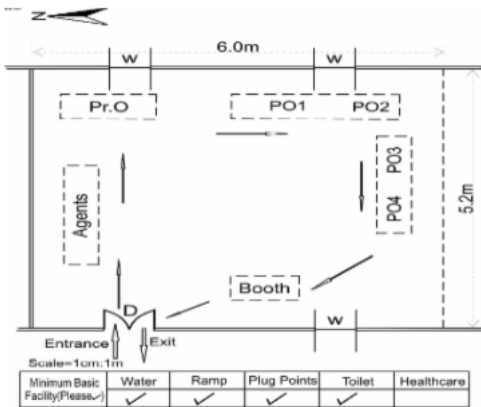

Google Map View

Polling Station Building Front View

Polling Station Front View

Cad View

Key MAP View

1 பெயர் : சந்திரசேகரன் தந்தை பெயர்: முத்துகிருஷ்ணன் வீட்டு எண் : 3 வயது : 76 பாலினம் : ஆண்	WFJ1565373 Photo is available	2 பெயர் : ருபேந்தராஜ் தந்தை பெயர்: ரவி வீட்டு எண் : 5/36 வயது : 20 பாலினம் : ஆண்	WFJ2092849 Photo is available	3 பெயர் : ரமேஷ் தந்தை பெயர்: கண்ணன் வீட்டு எண் : 6 வயது : 54 பாலினம் : ஆண்	WFJ1565423 Photo is available
4 பெயர் : பிரவின்குமார் தந்தை பெயர்: கணபதி வீட்டு எண் : 7 வயது : 22 பாலினம் : ஆண்	WFJ2007854 Photo is available	5 பெயர் : நடராசன் தந்தை பெயர்: ராசரத்தினம் வீட்டு எண் : 9 வயது : 69 பாலினம் : ஆண்	WFJ1565498 Photo is available	6 பெயர் : பழனிவேல் தந்தை பெயர்: ராஜரத்தினம் வீட்டு எண் : 9 வயது : 59 பாலினம் : ஆண்	WFJ1565514 Photo is available
7 பெயர் : ஜனாபாய் கணவர் பெயர்: ராமச்சந்திரன் வீட்டு எண் : 12 வயது : 76 பாலினம் : பெண்	WFJ1565522 Photo is available	8 பெயர் : வெங்கடேசன் தந்தை பெயர்: ராமச்சந்திரன் வீட்டு எண் : 12 வயது : 54 பாலினம் : ஆண்	WFJ1565530 Photo is available	9 பெயர் : தேவசேனா கணவர் பெயர்: பார்த்தசாரதி வீட்டு எண் : 13/56 வயது : 43 பாலினம் : பெண்	WFJ1836790 Photo is available
10 பெயர் : சமதி கணவர் பெயர்: நீலகண்டன் வீட்டு எண் : 14 வயது : 64 பாலினம் : பெண்	HNK1767011 Photo is available	11 பெயர் : தனலெட்சுமி தந்தை பெயர்: ரெகு மூர்த்தி வீட்டு எண் : 14 வயது : 22 பாலினம் : பெண்	WFJ2007409 Photo is available	12 பெயர் : மீனாட்சி கணவர் பெயர்: சுப்பிரமணியம் வீட்டு எண் : 15 வயது : 68 பாலினம் : பெண்	WFJ1565548 Photo is available
13 பெயர் : சந்திரசேகரன் தந்தை பெயர்: சுப்பிரமணியம் வீட்டு எண் : 15 வயது : 54 பாலினம் : ஆண்	HNK1138262 Photo is available	14 பெயர் : முத்துலட்சுமி கணவர் பெயர்: சேகர் வீட்டு எண் : 15 வயது : 51 பாலினம் : பெண்	WFJ1565555 Photo is available	15 பெயர் : செந்தில்குமார் தந்தை பெயர்: சேட்டு வீட்டு எண் : 16 வயது : 50 பாலினம் : ஆண்	WFJ1565589 Photo is available
16 பெயர் : மோகனசுந்தரம் தந்தை பெயர்: இராமமூர்த்தி வீட்டு எண் : 16 வயது : 29 பாலினம் : ஆண்	WFJ0889592 Photo is available	17 பெயர் : சிபி தந்தை பெயர்: இளங்கோவன் வீட்டு எண் : 25 வயது : 28 பாலினம் : ஆண்	WFJ0889576 Photo is available	18 பெயர் : ஷாலினி தந்தை பெயர்: கௌசிகன் வீட்டு எண் : 25/1 வயது : 26 பாலினம் : ஆண்	WFJ2069680 Photo is available
19 பெயர் : தேவதாரணி தந்தை பெயர்: சண்முகம் வீட்டு எண் : 32 வயது : 28 பாலினம் : பெண்	WFJ0889477 Photo is available	20 பெயர் : ர ராகவன் தந்தை பெயர்: இரவிச்சந்திரன் வீட்டு எண் : 32/2 வயது : 20 பாலினம் : ஆண்	WFJ2073997 Photo is available	21 பெயர் : சிவமூகன் தந்தை பெயர்: ராமசாமி வீட்டு எண் : 38-6 வயது : 37 பாலினம் : ஆண்	WFJ0128736 Photo is available
22 பெயர் : வசந்தன் தந்தை பெயர்: ராமலிங்கம் வீட்டு எண் : 40 வயது : 53 பாலினம் : ஆண்	WFJ1565605 Photo is available	23 பெயர் : வாசுகி கணவர் பெயர்: ராசேந்திரன் வீட்டு எண் : 44 வயது : 61 பாலினம் : பெண்	BLQ1010974 Photo is available	24 பெயர் : தையல்நாயகி கணவர் பெயர்: ராஜமாணிக்கம் வீட்டு எண் : 52 வயது : 76 பாலினம் : பெண்	WFJ1565639 Photo is available
25 பெயர் : ராணி கணவர் பெயர்: கணேசன் வீட்டு எண் : 52 வயது : 54 பாலினம் : பெண்	WFJ1565654 Photo is available	26 பெயர் : பெருமாள் தந்தை பெயர்: சீனுவாசன் வீட்டு எண் : 53 வயது : 63 பாலினம் : ஆண்	WFJ1565688 Photo is available	27 பெயர் : பூரணி கணவர் பெயர்: பெருமாள் வீட்டு எண் : 53 வயது : 55 பாலினம் : பெண்	WFJ1565696 Photo is available
28 பெயர் : நாராயணன் தந்தை பெயர்: தண்டபாணி வீட்டு எண் : 53 வயது : 51 பாலினம் : ஆண்	WFJ1565712 Photo is available	29 பெயர் : பரசுராமன் தந்தை பெயர்: வேலாயுதம் வீட்டு எண் : 53 வயது : 50 பாலினம் : ஆண்	WFJ1565720 Photo is available	30 பெயர் : திருமாள் தந்தை பெயர்: சின்னையன் வீட்டு எண் : 54 வயது : 63 பாலினம் : ஆண்	WFJ1565738 Photo is available