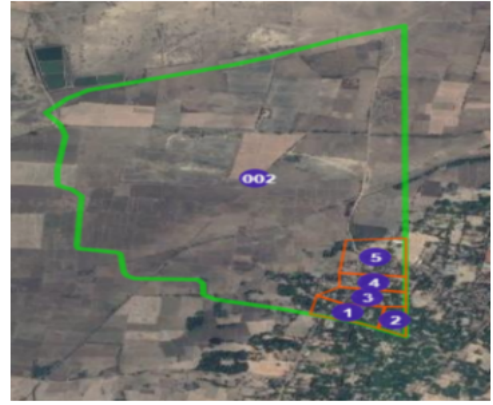

Google Map View

Polling Station Building Front View

Polling Station Front View

Cad View

Key MAP View

சட்டமன்றத் தொகுதியின் எண் மற்றும் பெயர் : 158-சிதம்பரம் மற்றும் பெயர் : 1-மணிக்கொல்லை (வ.கி) மற்றும் (ஊ), மணிக்கொல்லை ஆர்.சி தெரு பிரிவு எண் மற்றும் பெயர்