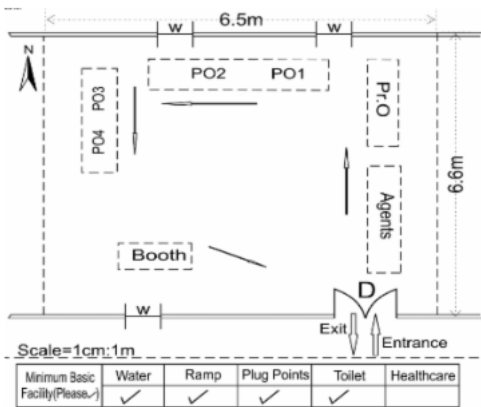

Google Map View

Polling Station Building Front View

Polling Station Front View

Cad View

Key MAP View

சட்டமன்றத் தொகுதியின் எண் மற்றும் பெயர் : 158-சிதம்பரம் மற்றும் பெயர் : 1-மணிக்கொல்லை (வ.கி) மற்றும் (ஊ), மணிக்கொல்லை ஆர்.சி தெரு பிரிவு எண் மற்றும் பெயர்