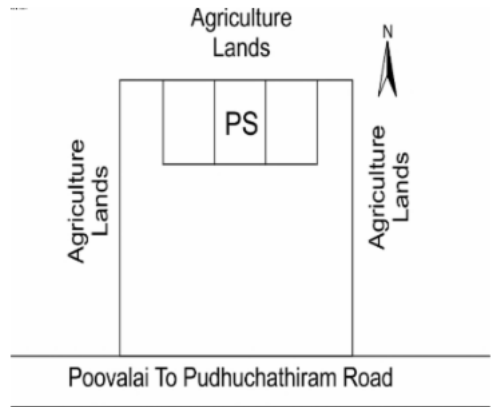

Google Map View

Polling Station Building Front View

Polling Station Front View

Cad View

Key MAP View

சட்டமன்றத் தொகுதியின் எண் மற்றும் பெயர் : 158-சிதம்பரம் மற்றும் பெயர் : 1-மணிக்கொல்லை (வ.கி) மற்றும் (ஊ), மணிக்கொல்லை ஆர்.சி தெரு பிரிவு எண் மற்றும் பெயர்