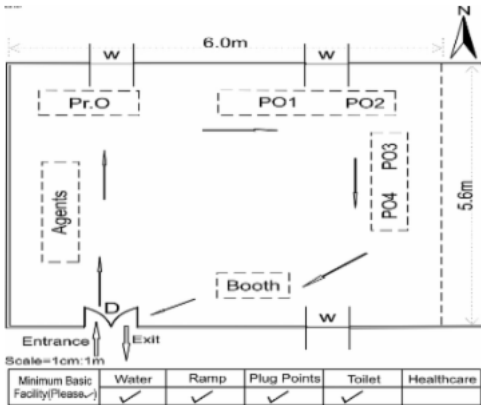

Google Map View

Polling Station Building Front View

Polling Station Front View

Cad View

Key MAP View

1 பெயர் : சக்சூர் தந்தை பெயர்: சக்சூர்அப்துல்கபூர் வீட்டு எண் : 1 வயது : 75 பாலினம் : ஆண் Photo is available	WFJ0591651	2 பெயர் : குருநாதன் தந்தை பெயர்: ராமனுஜம் வீட்டு எண் : 1 வயது : 56 பாலினம் : ஆண் Photo is available	WFJ2171585	3 பெயர் : செல்வராணி குருநாதன் கணவர் பெயர்: குருநாதன் வீட்டு எண் : 1 வயது : 51 பாலினம் : பெண் Photo is available	WFJ2168029
4 பெயர் : ச குமாரமூர்த்தி தந்தை பெயர்: சுப்ரமணியன் வீட்டு எண் : 1 வயது : 50 பாலினம் : ஆண் Photo is available	WFJ2069607	5 பெயர் : குமீனாட்சி கணவர் பெயர்: குமாரமூர்த்தி வீட்டு எண் : 1 வயது : 45 பாலினம் : பெண் Photo is available	WFJ2069482	6 பெயர் : அப்துல் காதர் தந்தை பெயர்: அப்துல் சக்சூர் வீட்டு எண் : 1 வயது : 38 பாலினம் : ஆண் Photo is available	WFJ0271528
7 பெயர் : கவுஸ்மா கணவர் பெயர்: அப்துல்காதர் வீட்டு எண் : 1 வயது : 34 பாலினம் : பெண் Photo is available	WFJ0592063	8 பெயர் : விக்னேஷ் தந்தை பெயர்: குருநாதன் வீட்டு எண் : 1 வயது : 32 பாலினம் : ஆண் Photo is available	WFJ2171916	9 பெயர் : பிரகாஷ் தந்தை பெயர்: குருநாதன் வீட்டு எண் : 1 வயது : 31 பாலினம் : ஆண் Photo is available	SYK0515114
10 பெயர் : ஷியாமளா கணவர் பெயர்: பிரகாஷ் வீட்டு எண் : 1 வயது : 29 பாலினம் : பெண் Photo is available	WFJ2089621	11 பெயர் : ரோஜா வி கணவர் பெயர்: விக்னேஷ் வீட்டு எண் : 1 வயது : 27 பாலினம் : பெண் Photo is available	WFJ2168250	12 பெயர் : தெய்வானை கணவர் பெயர்: மாதவன் வீட்டு எண் : 1 வயது : 25 பாலினம் : பெண் Photo is available	WFJ1864784
13 பெயர் : கு ரித்திகா தந்தை பெயர்: குமாரமூர்த்தி வீட்டு எண் : 1 வயது : 22 பாலினம் : பெண் Photo is available	WFJ2069490	14 பெயர் : ஹேமலதா நா தந்தை பெயர்: நாகராஜ் வீட்டு எண் : 1/3, அம்பேத்கார் நகர் வயது : 26 பாலினம் : பெண் Photo is available	WFJ2135788	15 பெயர் : ரஜினி தந்தை பெயர்: வரதராஜன் வீட்டு எண் : 1-5 வயது : 46 பாலினம் : ஆண் Photo is available	HNK2273373
16 பெயர் : வரலட்சுமி தந்தை பெயர்: ஆஸ்பத்தியான் வீட்டு எண் : 1-6 வயது : 37 பாலினம் : பெண் Photo is available	WFJ0764753	17 பெயர் : கிரேசினெய்சீலி தந்தை பெயர்: ஜெயசீலன் வீட்டு எண் : 1-9 வயது : 47 பாலினம் : ஆண் Photo is available	WFJ0592246	18 பெயர் : பிரதாப் தாயின் பெயர்: நாகம்மாள் வீட்டு எண் : 1-9 வயது : 31 பாலினம் : ஆண் Photo is available	WFJ0591529
19 பெயர் : முத்தையா தந்தை பெயர்: பெரிச்சியப்பன் வீட்டு எண் : 1A வயது : 76 பாலினம் : ஆண் Photo is available	WFJ0101964	20 பெயர் : அடைக்கம்மை கணவர் பெயர்: முத்தையா வீட்டு எண் : 1A வயது : 73 பாலினம் : பெண் Photo is available	HNK1109545	21 பெயர் : பெரிச்சியப்பன் நடராஜ் தந்தை பெயர்: முத்தையா வீட்டு எண் : 1ஏ வயது : 43 பாலினம் : ஆண் Photo is available	WFJ1865369
22 பெயர் : ராஜசுந்தரம் தந்தை பெயர்: ஜெகதீசன் வீட்டு எண் : 1E வயது : 68 பாலினம் : ஆண் Photo is available	WFJ0591586	23 பெயர் : ஜெயந்தி கணவர் பெயர்: ராஜசுந்தரம் வீட்டு எண் : 1E வயது : 50 பாலினம் : பெண் Photo is available	WFJ0592105	24 பெயர் : வீரபாண்டியன் தந்தை பெயர்: காசிநாதன் வீட்டு எண் : 1E வயது : 36 பாலினம் : ஆண் Photo is available	WFJ0591495
25 பெயர் : சதிஷ்குமார் தாயின் பெயர்: தங்கம் வீட்டு எண் : 1E வயது : 32 பாலினம் : ஆண் Photo is available	WFJ0591503	26 பெயர் : பார்த்திபன் தந்தை பெயர்: ராஜசுந்தரம் வீட்டு எண் : 1E வயது : 31 பாலினம் : ஆண் Photo is available	WFJ0591594	27 பெயர் : அன்பரசன் குமார் தந்தை பெயர்: குமார் வீட்டு எண் : 1E வயது : 31 பாலினம் : ஆண் Photo is available	WFJ0591511
28 பெயர் : அப்துல்கலீல் தந்தை பெயர்: அப்துல்சத்தார் வீட்டு எண் : 1,நடராஜா கார்டன் வயது : 76 பாலினம் : ஆண் Photo is available	XYA0229310	29 பெயர் : இப்சாபேகம் கணவர் பெயர்: அப்துல்கலீல் வீட்டு எண் : 1,நடராஜா கார்டன் வயது : 70 பாலினம் : பெண் Photo is available	XYA0229328	30 பெயர் : முருகேசன் தந்தை பெயர்: வெங்கடேசன் வீட்டு எண் : 2 வயது : 73 பாலினம் : ஆண் Photo is available	WFJ1857333