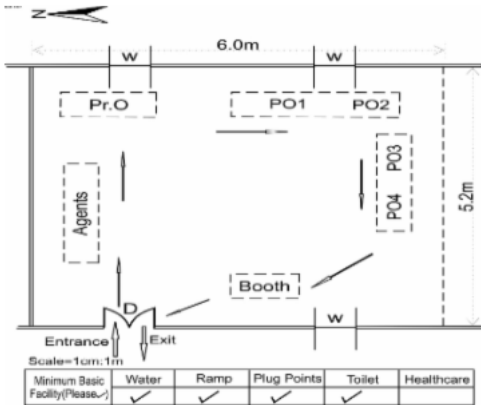

Google Map View

Polling Station Building Front View

Polling Station Front View

Cad View

Key MAP View

1 பெயர் : குஞ்சிதபாதம் தந்தை பெயர்: சீனிவாசன் வீட்டு எண் : 1 வயது : 61 பாலினம் : ஆண்	HNK1767086 Photo is available	2 பெயர் : பசுபதி தந்தை பெயர்: சுப்ரமணியன் வீட்டு எண் : 1 வயது : 56 பாலினம் : ஆண்	WFJ0358267 Photo is available	# 3 பெயர் : கு கண்மணி கணவர் பெயர்: பசுபதி வீட்டு எண் : 1-2 வயது : 51 பாலினம் : பெண்	WFJ0272633 Photo is available
4 பெயர் : வெங்கடேஸ்வரன் தந்தை பெயர்: குஞ்சிதபாதம் வீட்டு எண் : 1-49 வயது : 34 பாலினம் : ஆண்	WFJ1015726 Photo is available	5 பெயர் : காயத்ரி கணவர் பெயர்: வெங்கடேஸ்வரன் வீட்டு எண் : 1/49 வயது : 26 பாலினம் : பெண்	WFJ2013100 Photo is available	6 பெயர் : தீபா கணவர் பெயர்: கோபிநாத் வீட்டு எண் : 2S வயது : 55 பாலினம் : பெண்	WFJ0409458 Photo is available
7 பெயர் : திருஞானம் தந்தை பெயர்: பொன்னையா வீட்டு எண் : 3 வயது : 51 பாலினம் : ஆண்	WFJ1571959 Photo is available	8 பெயர் : வேல்முருகன் தந்தை பெயர்: கணேசன் வீட்டு எண் : 3-10 வயது : 49 பாலினம் : ஆண்	WFJ0594390 Photo is available	9 பெயர் : சக்திகண்ணன் தந்தை பெயர்: தில்லைநாயகம் வீட்டு எண் : 4 வயது : 49 பாலினம் : ஆண்	HNK1216324 Photo is available
10 பெயர் : ராஜ்குமார் தந்தை பெயர்: தில்லைநாயக தீட்சிதர் வீட்டு எண் : 4 வயது : 43 பாலினம் : ஆண்	HNK1769470 Photo is available	11 பெயர் : செளமியா கணவர் பெயர்: ராஜ்குமார் வீட்டு எண் : 4 வயது : 38 பாலினம் : பெண்	WFJ0490219 Photo is available	12 பெயர் : ஆனந்தி கணவர் பெயர்: கணேஷ் வீட்டு எண் : 4-51 வயது : 52 பாலினம் : பெண்	WFJ0061549 Photo is available
13 பெயர் : சொர்ணம்பிகா தந்தை பெயர்: கணேஷ் வீட்டு எண் : 4-51 வயது : 31 பாலினம் : பெண்	WFJ0929141 Photo is available	14 பெயர் : பாலமுருகன் தந்தை பெயர்: முருகேசன் வீட்டு எண் : 4A வயது : 47 பாலினம் : ஆண்	WFJ0107060 Photo is available	15 பெயர் : சங்கீரணி கணவர் பெயர்: பாலமுருகன் வீட்டு எண் : 4A வயது : 42 பாலினம் : பெண்	WFJ0107078 Photo is available
# 16 பெயர் : முருகேசன் தந்தை பெயர்: சண்முகம் வீட்டு எண் : 4A-1 வயது : 73 பாலினம் : ஆண்	WFJ0107045 Photo is available	17 பெயர் : கீதா கணவர் பெயர்: முருகேசன் வீட்டு எண் : 4A-1 வயது : 67 பாலினம் : பெண்	WFJ0107052 Photo is available	18 பெயர் : கணபதி தந்தை பெயர்: கிருஷ்ணமூர்த்தி வீட்டு எண் : 5 வயது : 89 பாலினம் : ஆண்	HNK1139484 Photo is available
19 பெயர் : சிவகாமு கணவர் பெயர்: கணபதி வீட்டு எண் : 5 வயது : 87 பாலினம் : பெண்	WFJ1571967 Photo is available	20 பெயர் : பழனியப்பன் தந்தை பெயர்: கணபதி வீட்டு எண் : 5 வயது : 68 பாலினம் : ஆண்	HNK1139054 Photo is available	21 பெயர் : நடராஜன் தந்தை பெயர்: கணபதி வீட்டு எண் : 5 வயது : 63 பாலினம் : ஆண்	WFJ1571975 Photo is available
22 பெயர் : விஜயலட்சுமி கணவர் பெயர்: பழனியப்பன் வீட்டு எண் : 5 வயது : 63 பாலினம் : பெண்	WFJ1571983 Photo is available	23 பெயர் : திரிபுரசுந்தரி கணவர் பெயர்: நடராஜன் வீட்டு எண் : 5 வயது : 58 பாலினம் : பெண்	WFJ0706747 Photo is available	24 பெயர் : கார்த்திகேயன் தந்தை பெயர்: பழனியப்பன் வீட்டு எண் : 5 வயது : 44 பாலினம் : ஆண்	WFJ0061614 Photo is available
25 பெயர் : கலைவாணி தந்தை பெயர்: நடராஜன் வீட்டு எண் : 5 வயது : 35 பாலினம் : பெண்	WFJ0358390 Photo is available	26 பெயர் : சங்கரன் தந்தை பெயர்: மீனாட்சிசுந்தரம் வீட்டு எண் : 6 வயது : 76 பாலினம் : ஆண்	WFJ0062356 Photo is available	27 பெயர் : கனகசபை தந்தை பெயர்: கோவிந்தராசு வீட்டு எண் : 6 வயது : 74 பாலினம் : ஆண்	WFJ0176842 Photo is available
28 பெயர் : மலர்விழி கணவர் பெயர்: கனகசபை வீட்டு எண் : 6 வயது : 72 பாலினம் : பெண்	WFJ0177006 Photo is available	29 பெயர் : பரணிகுமாரி தந்தை பெயர்: பூநீபதி வீட்டு எண் : 6 வயது : 67 பாலினம் : பெண்	HNK2365914 Photo is available	30 பெயர் : வள்ளிரத்தினம் கணவர் பெயர்: தானுவலிங்கம் வீட்டு எண் : 6 வயது : 66 பாலினம் : பெண்	BLQ2494979 Photo is available