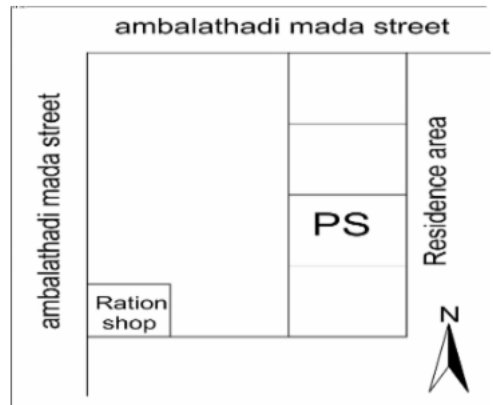

Google Map View

Polling Station Building Front View

Polling Station Front View

Cad View

Key MAP View

1 பெயர் : குஞ்சிதபாதம் தந்தை பெயர்: சீனிவாசன் வீட்டு எண் : 1 வயது : 61 பாலினம் : ஆண்	HNK1767086 Photo is available	2 பெயர் : பசுபதி தந்தை பெயர்: சுப்ரமணியன் வீட்டு எண் : 1 வயது : 56 பாலினம் : ஆண்	WFJ0358267 Photo is available	# 3 பெயர் : கு கண்மணி கணவர் பெயர்: பசுபதி வீட்டு எண் : 1-2 வயது : 51 பாலினம் : பெண்	WFJ0272633 Photo is available
4 பெயர் : வெங்கடேஸ்வரன் தந்தை பெயர்: குஞ்சிதபாதம் வீட்டு எண் : 1-49 வயது : 34 பாலினம் : ஆண்	WFJ1015726 Photo is available	5 பெயர் : காயத்ரி கணவர் பெயர்: வெங்கடேஸ்வரன் வீட்டு எண் : 1/49 வயது : 26 பாலினம் : பெண்	WFJ2013100 Photo is available	6 பெயர் : தீபா கணவர் பெயர்: கோபிநாத் வீட்டு எண் : 2S வயது : 55 பாலினம் : பெண்	WFJ0409458 Photo is available
7 பெயர் : திருஞானம் தந்தை பெயர்: பொன்னையா வீட்டு எண் : 3 வயது : 51 பாலினம் : ஆண்	WFJ1571959 Photo is available	8 பெயர் : வேல்முருகன் தந்தை பெயர்: கணேசன் வீட்டு எண் : 3-10 வயது : 49 பாலினம் : ஆண்	WFJ0594390 Photo is available	9 பெயர் : சக்திகண்ணன் தந்தை பெயர்: தில்லைநாயகம் வீட்டு எண் : 4 வயது : 49 பாலினம் : ஆண்	HNK1216324 Photo is available
10 பெயர் : ராஜ்குமார் தந்தை பெயர்: தில்லைநாயக தீட்சிதர் வீட்டு எண் : 4 வயது : 43 பாலினம் : ஆண்	HNK1769470 Photo is available	11 பெயர் : செளமியா கணவர் பெயர்: ராஜ்குமார் வீட்டு எண் : 4 வயது : 38 பாலினம் : பெண்	WFJ0490219 Photo is available	12 பெயர் : ஆனந்தி கணவர் பெயர்: கணேஷ் வீட்டு எண் : 4-51 வயது : 52 பாலினம் : பெண்	WFJ0061549 Photo is available
13 பெயர் : சொர்ணம்பிகா தந்தை பெயர்: கணேஷ் வீட்டு எண் : 4-51 வயது : 31 பாலினம் : பெண்	WFJ0929141 Photo is available	14 பெயர் : பாலமுருகன் தந்தை பெயர்: முருகேசன் வீட்டு எண் : 4A வயது : 47 பாலினம் : ஆண்	WFJ0107060 Photo is available	15 பெயர் : சங்கீரணி கணவர் பெயர்: பாலமுருகன் வீட்டு எண் : 4A வயது : 42 பாலினம் : பெண்	WFJ0107078 Photo is available
# 16 பெயர் : முருகேசன் தந்தை பெயர்: சண்முகம் வீட்டு எண் : 4A-1 வயது : 73 பாலினம் : ஆண்	WFJ0107045 Photo is available	17 பெயர் : கீதா கணவர் பெயர்: முருகேசன் வீட்டு எண் : 4A-1 வயது : 67 பாலினம் : பெண்	WFJ0107052 Photo is available	18 பெயர் : கணபதி தந்தை பெயர்: கிருஷ்ணமூர்த்தி வீட்டு எண் : 5 வயது : 89 பாலினம் : ஆண்	HNK1139484 Photo is available
19 பெயர் : சிவகாமு கணவர் பெயர்: கணபதி வீட்டு எண் : 5 வயது : 87 பாலினம் : பெண்	WFJ1571967 Photo is available	20 பெயர் : பழனியப்பன் தந்தை பெயர்: கணபதி வீட்டு எண் : 5 வயது : 68 பாலினம் : ஆண்	HNK1139054 Photo is available	21 பெயர் : நடராஜன் தந்தை பெயர்: கணபதி வீட்டு எண் : 5 வயது : 63 பாலினம் : ஆண்	WFJ1571975 Photo is available
22 பெயர் : விஜயலட்சுமி கணவர் பெயர்: பழனியப்பன் வீட்டு எண் : 5 வயது : 63 பாலினம் : பெண்	WFJ1571983 Photo is available	23 பெயர் : திரிபுரசுந்தரி கணவர் பெயர்: நடராஜன் வீட்டு எண் : 5 வயது : 58 பாலினம் : பெண்	WFJ0706747 Photo is available	24 பெயர் : கார்த்திகேயன் தந்தை பெயர்: பழனியப்பன் வீட்டு எண் : 5 வயது : 44 பாலினம் : ஆண்	WFJ0061614 Photo is available
25 பெயர் : கலைவாணி தந்தை பெயர்: நடராஜன் வீட்டு எண் : 5 வயது : 35 பாலினம் : பெண்	WFJ0358390 Photo is available	26 பெயர் : சங்கரன் தந்தை பெயர்: மீனாட்சிசுந்தரம் வீட்டு எண் : 6 வயது : 76 பாலினம் : ஆண்	WFJ0062356 Photo is available	27 பெயர் : கனகசபை தந்தை பெயர்: கோவிந்தராசு வீட்டு எண் : 6 வயது : 74 பாலினம் : ஆண்	WFJ0176842 Photo is available
28 பெயர் : மலர்விழி கணவர் பெயர்: கனகசபை வீட்டு எண் : 6 வயது : 72 பாலினம் : பெண்	WFJ0177006 Photo is available	29 பெயர் : பரணிகுமாரி தந்தை பெயர்: பூநீபதி வீட்டு எண் : 6 வயது : 67 பாலினம் : பெண்	HNK2365914 Photo is available	30 பெயர் : வள்ளிரத்தினம் கணவர் பெயர்: தானுவலிங்கம் வீட்டு எண் : 6 வயது : 66 பாலினம் : பெண்	BLQ2494979 Photo is available