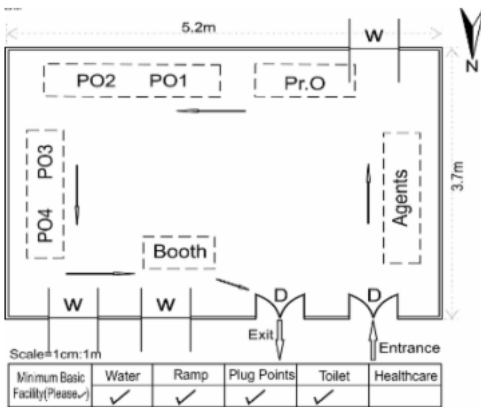

**Google Map View**

**Polling Station Building Front View**

**Polling Station Front View**

**Cad View**

**Key MAP View**

சட்டமன்றத் தொகுதியின் எண் மற்றும் பெயர் : 158-சிதம்பரம்  
பிரிவு எண் மற்றும் பெயர் 1-சிதம்பரம் (ந), வார்டு 8 பதினாறுகால் மண்டபத் தெரு