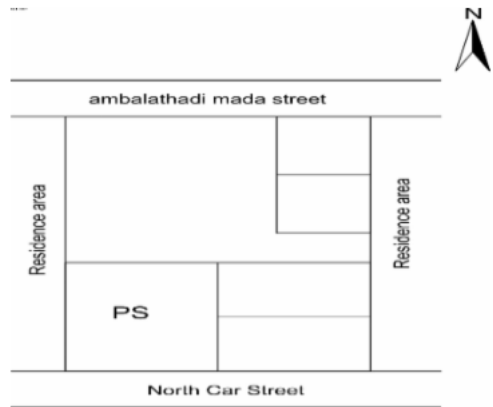

**Google Map View**

**Polling Station Building Front View**

**Polling Station Front View**

**Cad View**

**Key MAP View**

சட்டமன்றத் தொகுதியின் எண் மற்றும் பெயர் : 158-சிதம்பரம்  
பிரிவு எண் மற்றும் பெயர் 1-சிதம்பரம் (ந), வார்டு 8 பதினாறுகால் மண்டபத் தெரு