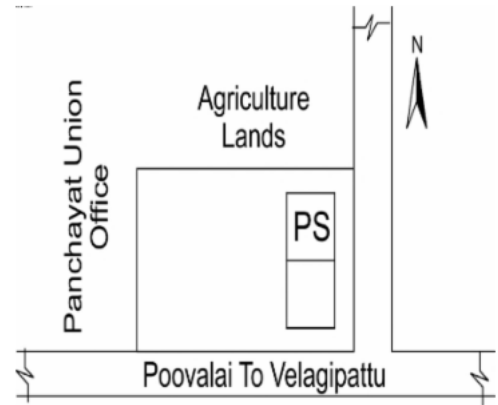

Key MAP View