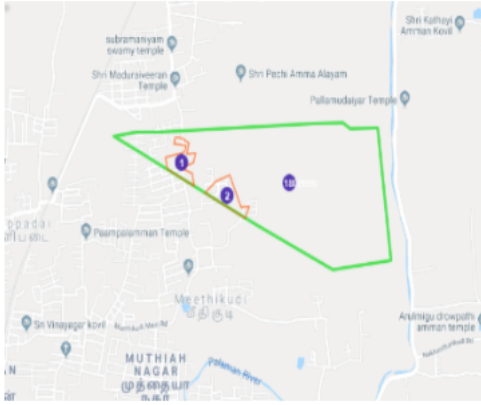

Nazri Naksha