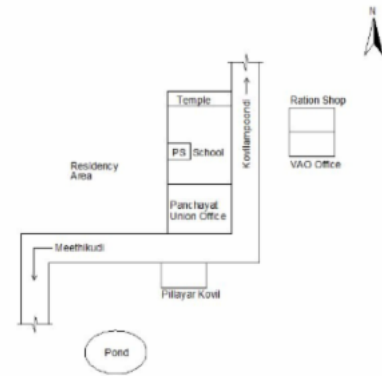

**Google Map View**

**Polling Station Building Front View**

**Polling Station Front View**

**Cad View**

**Key MAP View**

1 பெயர் : அன்புரோஜா கணவர் பெயர்: சூமரேசன் வீட்டு எண் : 1/73 வயது : 40 பாலினம் : பெண் Photo is available	WFJ1060813	2 பெயர் : கிருஷ்ணராஜ் தந்தை பெயர்: மோகன் வீட்டு எண் : 1/115 வயது : 25 பாலினம் : ஆண் Photo is available	WFJ1907880	3 பெயர் : சந்திரா கணவர் பெயர்: கலைமணி வீட்டு எண் : 1-148 வயது : 47 பாலினம் : பெண் Photo is available	WFJ0108209
4 பெயர் : மரியா தாஸ் தந்தை பெயர்: பெருமாள் வீட்டு எண் : 2/154 வயது : 48 பாலினம் : ஆண் Photo is available	WFJ1967637	5 பெயர் : மகேஸ்வரி கணவர் பெயர்: மரியாதாஸ் வீட்டு எண் : 2/154 வயது : 45 பாலினம் : பெண் Photo is available	WFJ1967629	6 பெயர் : ஜெயலட்சுமி கணவர் பெயர்: சுரேஷ் வீட்டு எண் : 3-75 வயது : 38 பாலினம் : பெண் Photo is available	WFJ0359901
7 பெயர் : தேவி கணவர் பெயர்: கண்ணன் வீட்டு எண் : 5 வயது : 56 பாலினம் : பெண் Photo is available	WFJ0280875	8 பெயர் : கனகராஜ் தந்தை பெயர்: கண்ணன் வீட்டு எண் : 5 வயது : 30 பாலினம் : ஆண் Photo is available	WFJ0709972	9 பெயர் : கீதா கணவர் பெயர்: பாலச்சந்திரன் வீட்டு எண் : 6-33 வயது : 32 பாலினம் : பெண் Photo is available	WFJ0586925
10 பெயர் : ஸ்டாலின் தந்தை பெயர்: ராமலிங்கம் வீட்டு எண் : 11 வயது : 44 பாலினம் : ஆண் Photo is available	LBC2486835	11 பெயர் : பாலசுப்ரமணியன் தந்தை பெயர்: தில்லைகோவிந்தன் வீட்டு எண் : 17 வயது : 50 பாலினம் : ஆண் Photo is available	WFJ0181131	12 பெயர் : சூதா கணவர் பெயர்: பாலசுப்ரமணியன் வீட்டு எண் : 18 வயது : 43 பாலினம் : பெண் Photo is available	WFJ0892778
13 பெயர் : மணி குமரன் ம தந்தை பெயர்: மணி வண்ணன் வீட்டு எண் : 32 வயது : 26 பாலினம் : ஆண் Photo is available	WFJ2186260	14 பெயர் : மணிவண்ணன் தந்தை பெயர்: வீரன் வீட்டு எண் : 32-2-A வயது : 63 பாலினம் : ஆண் Photo is available	LBC2592954	15 பெயர் : சன்மதி தந்தை பெயர்: முத்துகுமார் வீட்டு எண் : 34 வயது : 22 பாலினம் : பெண் Photo is available	WFJ1979707
16 பெயர் : சந்தோஷ் தாயின் பெயர்: மகாலட்சுமி வீட்டு எண் : 51/164 வயது : 19 பாலினம் : ஆண் Photo is available	WFJ2233864	17 பெயர் : சசிந்தா கணவர் பெயர்: சஷ்டிமுருகன் வீட்டு எண் : 71 வயது : 27 பாலினம் : பெண் Photo is available	WFJ2226348	18 பெயர் : கௌரி கணவர் பெயர்: ராஜமாணிக்கம் வீட்டு எண் : 97 வயது : 54 பாலினம் : பெண் Photo is available	WFJ1018225
19 பெயர் : ரவிக்குமார் தந்தை பெயர்: பழனிசாமி வீட்டு எண் : 99ஏ வயது : 25 பாலினம் : ஆண் Photo is available	WFJ1095421	20 பெயர் : சித்ரா கணவர் பெயர்: வைத்தியனாசாமி வீட்டு எண் : 102 வயது : 49 பாலினம் : பெண் Photo is available	WFJ0065276	21 பெயர் : அண்ணாதுரை தந்தை பெயர்: நாகப்பன் வீட்டு எண் : 111 வயது : 66 பாலினம் : ஆண் Photo is available	WFJ1575620
22 பெயர் : விசயநிர்மலா தந்தை பெயர்: அண்ணாதுரை வீட்டு எண் : 111 வயது : 56 பாலினம் : பெண் Photo is available	WFJ1575638	23 பெயர் : அபிதா தந்தை பெயர்: அண்ணாதுரை வீட்டு எண் : 111 வயது : 36 பாலினம் : பெண் Photo is available	WFJ1011154	24 பெயர் : திருநீலகண்டன் தந்தை பெயர்: அண்ணாதுரை வீட்டு எண் : 111 வயது : 35 பாலினம் : ஆண் Photo is available	WFJ0281378
25 பெயர் : தனவல்லி கணவர் பெயர்: மணி வீட்டு எண் : 112 வயது : 66 பாலினம் : பெண் Photo is available	WFJ1575646	26 பெயர் : வேல்முருகன் தந்தை பெயர்: மணி வீட்டு எண் : 112 வயது : 45 பாலினம் : ஆண் Photo is available	LBC1882927	27 பெயர் : வேணுகோபால் தந்தை பெயர்: வேல்முருகன் வீட்டு எண் : 112 வயது : 22 பாலினம் : ஆண் Photo is available	WFJ2128502
28 பெயர் : மாயவன் தந்தை பெயர்: மணி வீட்டு எண் : 113 வயது : 47 பாலினம் : ஆண் Photo is available	LBC1886241	29 பெயர் : சரிதா கணவர் பெயர்: மாயவன் வீட்டு எண் : 113 வயது : 31 பாலினம் : பெண் Photo is available	WFJ0710053	30 பெயர் : குட்டியம்மாள் கணவர் பெயர்: நாகப்பன் வீட்டு எண் : 114 வயது : 81 பாலினம் : பெண் Photo is available	WFJ1575653