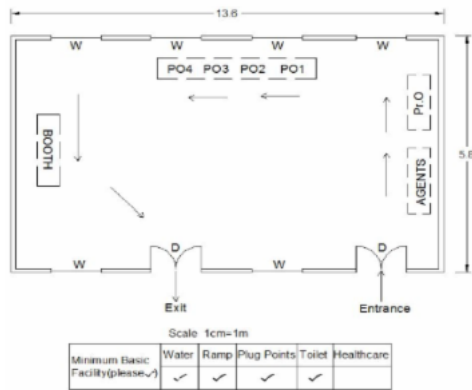

**Google Map View**

**Polling Station Building Front View**

**Polling Station Front View**

**Cad View**

**Key MAP View**

1 பெயர் : அன்புரோஜா கணவர் பெயர்: சூமரேசன் வீட்டு எண் : 1/73 வயது : 40 பாலினம் : பெண் Photo is available	WFJ1060813	2 பெயர் : கிருஷ்ணராஜ் தந்தை பெயர்: மோகன் வீட்டு எண் : 1/115 வயது : 25 பாலினம் : ஆண் Photo is available	WFJ1907880	3 பெயர் : சந்திரா கணவர் பெயர்: கலைமணி வீட்டு எண் : 1-148 வயது : 47 பாலினம் : பெண் Photo is available	WFJ0108209
4 பெயர் : மரியா தாஸ் தந்தை பெயர்: பெருமாள் வீட்டு எண் : 2/154 வயது : 48 பாலினம் : ஆண் Photo is available	WFJ1967637	5 பெயர் : மகேஸ்வரி கணவர் பெயர்: மரியாதாஸ் வீட்டு எண் : 2/154 வயது : 45 பாலினம் : பெண் Photo is available	WFJ1967629	6 பெயர் : ஜெயலட்சுமி கணவர் பெயர்: சுரேஷ் வீட்டு எண் : 3-75 வயது : 38 பாலினம் : பெண் Photo is available	WFJ0359901
7 பெயர் : தேவி கணவர் பெயர்: கண்ணன் வீட்டு எண் : 5 வயது : 56 பாலினம் : பெண் Photo is available	WFJ0280875	8 பெயர் : கனகராஜ் தந்தை பெயர்: கண்ணன் வீட்டு எண் : 5 வயது : 30 பாலினம் : ஆண் Photo is available	WFJ0709972	9 பெயர் : கீதா கணவர் பெயர்: பாலச்சந்திரன் வீட்டு எண் : 6-33 வயது : 32 பாலினம் : பெண் Photo is available	WFJ0586925
10 பெயர் : ஸ்டாலின் தந்தை பெயர்: ராமலிங்கம் வீட்டு எண் : 11 வயது : 44 பாலினம் : ஆண் Photo is available	LBC2486835	11 பெயர் : பாலசுப்ரமணியன் தந்தை பெயர்: தில்லைகோவிந்தன் வீட்டு எண் : 17 வயது : 50 பாலினம் : ஆண் Photo is available	WFJ0181131	12 பெயர் : சூதா கணவர் பெயர்: பாலசுப்ரமணியன் வீட்டு எண் : 18 வயது : 43 பாலினம் : பெண் Photo is available	WFJ0892778
13 பெயர் : மணி குமரன் ம தந்தை பெயர்: மணி வண்ணன் வீட்டு எண் : 32 வயது : 26 பாலினம் : ஆண் Photo is available	WFJ2186260	14 பெயர் : மணிவண்ணன் தந்தை பெயர்: வீரன் வீட்டு எண் : 32-2-A வயது : 63 பாலினம் : ஆண் Photo is available	LBC2592954	15 பெயர் : சன்மதி தந்தை பெயர்: முத்துகுமார் வீட்டு எண் : 34 வயது : 22 பாலினம் : பெண் Photo is available	WFJ1979707
16 பெயர் : சந்தோஷ் தாயின் பெயர்: மகாலட்சுமி வீட்டு எண் : 51/164 வயது : 19 பாலினம் : ஆண் Photo is available	WFJ2233864	17 பெயர் : சசிந்தா கணவர் பெயர்: சஷ்டிமுருகன் வீட்டு எண் : 71 வயது : 27 பாலினம் : பெண் Photo is available	WFJ2226348	18 பெயர் : கௌரி கணவர் பெயர்: ராஜமாணிக்கம் வீட்டு எண் : 97 வயது : 54 பாலினம் : பெண் Photo is available	WFJ1018225
19 பெயர் : ரவிக்குமார் தந்தை பெயர்: பழனிசாமி வீட்டு எண் : 99ஏ வயது : 25 பாலினம் : ஆண் Photo is available	WFJ1095421	20 பெயர் : சித்ரா கணவர் பெயர்: வைத்தியனாசாமி வீட்டு எண் : 102 வயது : 49 பாலினம் : பெண் Photo is available	WFJ0065276	21 பெயர் : அண்ணாதுரை தந்தை பெயர்: நாகப்பன் வீட்டு எண் : 111 வயது : 66 பாலினம் : ஆண் Photo is available	WFJ1575620
22 பெயர் : விசயநிர்மலா தந்தை பெயர்: அண்ணாதுரை வீட்டு எண் : 111 வயது : 56 பாலினம் : பெண் Photo is available	WFJ1575638	23 பெயர் : அபிதா தந்தை பெயர்: அண்ணாதுரை வீட்டு எண் : 111 வயது : 36 பாலினம் : பெண் Photo is available	WFJ1011154	24 பெயர் : திருநீலகண்டன் தந்தை பெயர்: அண்ணாதுரை வீட்டு எண் : 111 வயது : 35 பாலினம் : ஆண் Photo is available	WFJ0281378
25 பெயர் : தனவல்லி கணவர் பெயர்: மணி வீட்டு எண் : 112 வயது : 66 பாலினம் : பெண் Photo is available	WFJ1575646	26 பெயர் : வேல்முருகன் தந்தை பெயர்: மணி வீட்டு எண் : 112 வயது : 45 பாலினம் : ஆண் Photo is available	LBC1882927	27 பெயர் : வேணுகோபால் தந்தை பெயர்: வேல்முருகன் வீட்டு எண் : 112 வயது : 22 பாலினம் : ஆண் Photo is available	WFJ2128502
28 பெயர் : மாயவன் தந்தை பெயர்: மணி வீட்டு எண் : 113 வயது : 47 பாலினம் : ஆண் Photo is available	LBC1886241	29 பெயர் : சரிதா கணவர் பெயர்: மாயவன் வீட்டு எண் : 113 வயது : 31 பாலினம் : பெண் Photo is available	WFJ0710053	30 பெயர் : குட்டியம்மாள் கணவர் பெயர்: நாகப்பன் வீட்டு எண் : 114 வயது : 81 பாலினம் : பெண் Photo is available	WFJ1575653