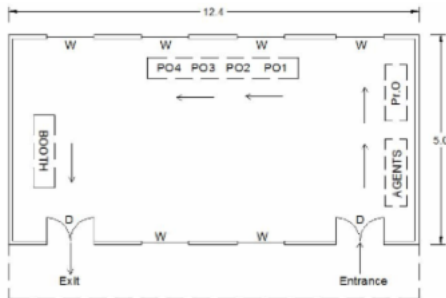

Google Map View

Polling Station Building Front View

Polling Station Front View

Cad View

Scale 1cm=1m

Minimum Basic Facility(please-✓)	Water	Ramp	Plug Points	Toilet	Healthcare
	✓	✓	✓	✓	

Key MAP View

1 பெயர் : சரத்குமார் தந்தை பெயர்: சசிகுமார் வீட்டு எண் : 000 வயது : 19 பாலினம் : ஆண்	WFJ2212728 Photo is available	2 பெயர் : முத்தையன் தந்தை பெயர்: அபூர்வம் வீட்டு எண் : 1-19 வயது : 55 பாலினம் : ஆண்	WFJ1055763 Photo is available	3 பெயர் : பரணி கணவர் பெயர்: ஆறுமுகம் வீட்டு எண் : 1-54 வயது : 41 பாலினம் : பெண்	WFJ0088427 Photo is available
4 பெயர் : அர்ஜூன் தந்தை பெயர்: பாலகிருஷ்ணன் வீட்டு எண் : 1/147 வயது : 26 பாலினம் : ஆண்	WFJ1153634 Photo is available	5 பெயர் : அருள்மொழி தந்தை பெயர்: ரஜினிகாந்த் வீட்டு எண் : 1-152 வயது : 28 பாலினம் : பெண்	WFJ0964627 Photo is available	6 பெயர் : கவிதா கணவர் பெயர்: செல்வராசு வீட்டு எண் : 1E வயது : 43 பாலினம் : பெண்	WFJ0178574 Photo is available
7 பெயர் : பிரபு தந்தை பெயர்: மணி வீட்டு எண் : 1E வயது : 41 பாலினம் : ஆண்	WFJ0178137 Photo is available	8 பெயர் : பிரேம்குமார் தந்தை பெயர்: பெருமாள் வீட்டு எண் : 1E வயது : 35 பாலினம் : ஆண்	WFJ0178491 Photo is available	9 பெயர் : ஷர்மிளா கணவர் பெயர்: ராஜா வீட்டு எண் : 1E வயது : 34 பாலினம் : பெண்	WFJ0600361 Photo is available
10 பெயர் : பேபி ஷாமிளி தந்தை பெயர்: இராதாகிருஷ்ணன் வீட்டு எண் : 1E வயது : 33 பாலினம் : பெண்	WFJ0600346 Photo is available	11 பெயர் : குருமூர்த்தி தந்தை பெயர்: ராமையன் வீட்டு எண் : 2 வயது : 31 பாலினம் : ஆண்	WFJ0826669 Photo is available	12 பெயர் : செந்தமிழ்செல்வி கணவர் பெயர்: பிரேம்குமார் வீட்டு எண் : 2/20 வயது : 25 பாலினம் : பெண்	WFJ2037992 Photo is available
13 பெயர் : சோமசுந்தரம் தந்தை பெயர்: கலியன் வீட்டு எண் : 2-34 வயது : 48 பாலினம் : ஆண்	WFJ1012004 Photo is available	14 பெயர் : முருகேசன் தந்தை பெயர்: ராமகிருஷ்ணன் வீட்டு எண் : 2/76 வயது : 50 பாலினம் : ஆண்	WFJ2137412 Photo is available	15 பெயர் : ரமா தாயின் பெயர்: விஜயராணி வீட்டு எண் : 2/76 வயது : 22 பாலினம் : பெண்	WFJ2043149 Photo is available
16 பெயர் : தென்றல் இசைவேந்தன் தந்தை பெயர்: இராஜேந்திரன் வீட்டு எண் : 2-83 வயது : 34 பாலினம் : ஆண்	WFJ0282236 Photo is available	17 பெயர் : தென்னகரன் தந்தை பெயர்: ராஜேந்திரன் வீட்டு எண் : 2-83 வயது : 30 பாலினம் : ஆண்	WFJ0826719 Photo is available	18 பெயர் : விஜயலெட்சுமி தந்தை பெயர்: லோகநாதன் வீட்டு எண் : 2/92 வயது : 31 பாலினம் : பெண்	YDW0582817 Photo is available
19 பெயர் : சையத் யூசுப் தந்தை பெயர்: சையத் முகமது வீட்டு எண் : 2-96C வயது : 27 பாலினம் : ஆண்	WFJ1032788 Photo is available	20 பெயர் : சையத் முர்துஜா அஹமது தந்தை பெயர்: சையத் அப்துல் ரவூப் வீட்டு எண் : 2-96D வயது : 42 பாலினம் : ஆண்	WFJ1032796 Photo is available	21 பெயர் : அஜய் பிரதாப் தந்தை பெயர்: பாபு வீட்டு எண் : 2/104A வயது : 26 பாலினம் : ஆண்	WFJ1153618 Photo is available
22 பெயர் : கௌதமன் தந்தை பெயர்: கௌண்டி வீட்டு எண் : 2/109 வயது : 22 பாலினம் : ஆண்	WFJ2112761 Photo is available	23 பெயர் : முத்தையன் தந்தை பெயர்: நாகப்பன் வீட்டு எண் : 2-110 வயது : 76 பாலினம் : ஆண்	WFJ0088450 Photo is available	24 பெயர் : தவப்பிரியா தந்தை பெயர்: மங்களதாஸ் வீட்டு எண் : 2-110 வயது : 37 பாலினம் : பெண்	WFJ0088476 Photo is available
25 பெயர் : தமிழ்ச்செல்வன் தந்தை பெயர்: குமார் வீட்டு எண் : 2-119 வயது : 27 பாலினம் : ஆண்	WFJ1012087 Photo is available	26 பெயர் : ராஜேஷ்குமார் தந்தை பெயர்: ராமமூர்த்தி வீட்டு எண் : 2/127 வயது : 24 பாலினம் : ஆண்	WFJ1911841 Photo is available	27 பெயர் : அமிர்தவள்ளி கணவர் பெயர்: மேகநாதன் வீட்டு எண் : 2/140 வயது : 35 பாலினம் : பெண்	WFJ1800457 Photo is available
28 பெயர் : ஆனந்தராஜ் தந்தை பெயர்: துரைசாமி வீட்டு எண் : 2-142 வயது : 29 பாலினம் : ஆண்	WFJ0826735 Photo is available	29 பெயர் : அபிநயா தந்தை பெயர்: ரவி வீட்டு எண் : 2/283 வயது : 25 பாலினம் : பெண்	WFJ1154806 Photo is available	30 பெயர் : பாரதி கணவர் பெயர்: தேவபராகசம் வீட்டு எண் : 3/6 வயது : 33 பாலினம் : பெண்	WFJ1154798 Photo is available