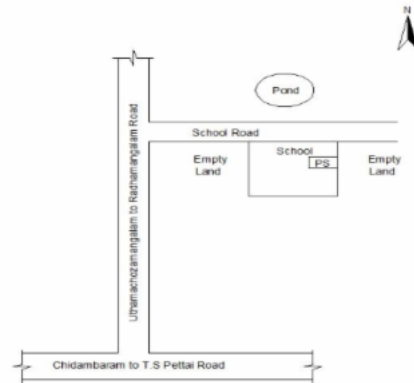

Google Map View

Polling Station Building Front View

Polling Station Front View

Cad View

Scale 1cm=1m

Minimum Basic Facility(please-✓)	Water	Ramp	Plug Points	Toilet	Healthcare
	✓	✓	✓	✓	

Key MAP View

1 பெயர் : சரத்குமார் தந்தை பெயர்: சசிகுமார் வீட்டு எண் : 000 வயது : 19 பாலினம் : ஆண்	WFJ2212728 Photo is available	2 பெயர் : முத்தையன் தந்தை பெயர்: அபூர்வம் வீட்டு எண் : 1-19 வயது : 55 பாலினம் : ஆண்	WFJ1055763 Photo is available	3 பெயர் : பரணி கணவர் பெயர்: ஆறுமுகம் வீட்டு எண் : 1-54 வயது : 41 பாலினம் : பெண்	WFJ0088427 Photo is available
4 பெயர் : அர்ஜூன் தந்தை பெயர்: பாலகிருஷ்ணன் வீட்டு எண் : 1/147 வயது : 26 பாலினம் : ஆண்	WFJ1153634 Photo is available	5 பெயர் : அருள்மொழி தந்தை பெயர்: ரஜினிகாந்த் வீட்டு எண் : 1-152 வயது : 28 பாலினம் : பெண்	WFJ0964627 Photo is available	6 பெயர் : கவிதா கணவர் பெயர்: செல்வராசு வீட்டு எண் : 1E வயது : 43 பாலினம் : பெண்	WFJ0178574 Photo is available
7 பெயர் : பிரபு தந்தை பெயர்: மணி வீட்டு எண் : 1E வயது : 41 பாலினம் : ஆண்	WFJ0178137 Photo is available	8 பெயர் : பிரேம்குமார் தந்தை பெயர்: பெருமாள் வீட்டு எண் : 1E வயது : 35 பாலினம் : ஆண்	WFJ0178491 Photo is available	9 பெயர் : ஷர்மிளா கணவர் பெயர்: ராஜா வீட்டு எண் : 1E வயது : 34 பாலினம் : பெண்	WFJ0600361 Photo is available
10 பெயர் : பேபி ஷாமிளி தந்தை பெயர்: இராதாகிருஷ்ணன் வீட்டு எண் : 1E வயது : 33 பாலினம் : பெண்	WFJ0600346 Photo is available	11 பெயர் : குருமூர்த்தி தந்தை பெயர்: ராமையன் வீட்டு எண் : 2 வயது : 31 பாலினம் : ஆண்	WFJ0826669 Photo is available	12 பெயர் : செந்தமிழ்செல்வி கணவர் பெயர்: பிரேம்குமார் வீட்டு எண் : 2/20 வயது : 25 பாலினம் : பெண்	WFJ2037992 Photo is available
13 பெயர் : சோமசுந்தரம் தந்தை பெயர்: கலியன் வீட்டு எண் : 2-34 வயது : 48 பாலினம் : ஆண்	WFJ1012004 Photo is available	14 பெயர் : முருகேசன் தந்தை பெயர்: ராமகிருஷ்ணன் வீட்டு எண் : 2/76 வயது : 50 பாலினம் : ஆண்	WFJ2137412 Photo is available	15 பெயர் : ரமா தாயின் பெயர்: விஜயராணி வீட்டு எண் : 2/76 வயது : 22 பாலினம் : பெண்	WFJ2043149 Photo is available
16 பெயர் : தென்றல் இசைவேந்தன் தந்தை பெயர்: இராஜேந்திரன் வீட்டு எண் : 2-83 வயது : 34 பாலினம் : ஆண்	WFJ0282236 Photo is available	17 பெயர் : தென்னகரன் தந்தை பெயர்: ராஜேந்திரன் வீட்டு எண் : 2-83 வயது : 30 பாலினம் : ஆண்	WFJ0826719 Photo is available	18 பெயர் : விஜயலெட்சுமி தந்தை பெயர்: லோகநாதன் வீட்டு எண் : 2/92 வயது : 31 பாலினம் : பெண்	YDW0582817 Photo is available
19 பெயர் : சையத் யூசுப் தந்தை பெயர்: சையத் முகமது வீட்டு எண் : 2-96C வயது : 27 பாலினம் : ஆண்	WFJ1032788 Photo is available	20 பெயர் : சையத் முர்துஜா அஹமது தந்தை பெயர்: சையத் அப்துல் ரவூப் வீட்டு எண் : 2-96D வயது : 42 பாலினம் : ஆண்	WFJ1032796 Photo is available	21 பெயர் : அஜய் பிரதாப் தந்தை பெயர்: பாபு வீட்டு எண் : 2/104A வயது : 26 பாலினம் : ஆண்	WFJ1153618 Photo is available
22 பெயர் : கௌதமன் தந்தை பெயர்: கௌண்டி வீட்டு எண் : 2/109 வயது : 22 பாலினம் : ஆண்	WFJ2112761 Photo is available	23 பெயர் : முத்தையன் தந்தை பெயர்: நாகப்பன் வீட்டு எண் : 2-110 வயது : 76 பாலினம் : ஆண்	WFJ0088450 Photo is available	24 பெயர் : தவப்பிரியா தந்தை பெயர்: மங்களதாஸ் வீட்டு எண் : 2-110 வயது : 37 பாலினம் : பெண்	WFJ0088476 Photo is available
25 பெயர் : தமிழ்ச்செல்வன் தந்தை பெயர்: குமார் வீட்டு எண் : 2-119 வயது : 27 பாலினம் : ஆண்	WFJ1012087 Photo is available	26 பெயர் : ராஜேஷ்குமார் தந்தை பெயர்: ராமமூர்த்தி வீட்டு எண் : 2/127 வயது : 24 பாலினம் : ஆண்	WFJ1911841 Photo is available	27 பெயர் : அமிர்தவள்ளி கணவர் பெயர்: மேகநாதன் வீட்டு எண் : 2/140 வயது : 35 பாலினம் : பெண்	WFJ1800457 Photo is available
28 பெயர் : ஆனந்தராஜ் தந்தை பெயர்: துரைசாமி வீட்டு எண் : 2-142 வயது : 29 பாலினம் : ஆண்	WFJ0826735 Photo is available	29 பெயர் : அபிநயா தந்தை பெயர்: ரவி வீட்டு எண் : 2/283 வயது : 25 பாலினம் : பெண்	WFJ1154806 Photo is available	30 பெயர் : பாரதி கணவர் பெயர்: தேவபராகசம் வீட்டு எண் : 3/6 வயது : 33 பாலினம் : பெண்	WFJ1154798 Photo is available