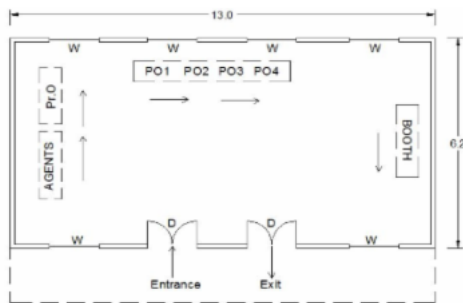

Google Map View

Polling Station Building Front View

Polling Station Front View

Cad View

Scale 1cm=1m

Minimum Basic Facility	Water	Ramp	Plug Points	Toilet	Healthcare
✓	✓	✓	✓	✓	✓

Key MAP View

சட்டமன்றத் தொகுதியின் எண் மற்றும் பெயர் : 158-சிதம்பரம்
பிரிவு எண் மற்றும் பெயர் 1-கீழ்ப்பெரம்பை (வ.கி) மற்றும் (ஊ), கீழ்ப்பெரம்பை