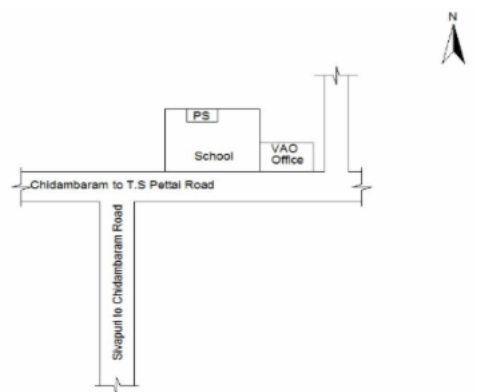

Google Map View

Polling Station Building Front View

Polling Station Front View

Cad View

Scale 1cm=1m

Minimum Basic Facility	Water	Ramp	Plug Points	Toilet	Healthcare
✓	✓	✓	✓	✓	✓

Key MAP View

சட்டமன்றத் தொகுதியின் எண் மற்றும் பெயர் : 158-சிதம்பரம்
பிரிவு எண் மற்றும் பெயர் 1-கீழ்ப்பெரம்பை (வ.கி) மற்றும் (ஊ), கீழ்ப்பெரம்பை