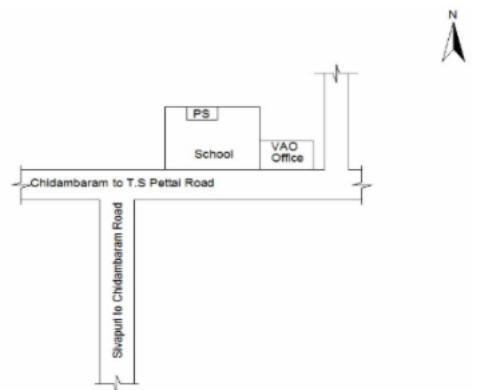

Google Map View

Polling Station Building Front View

Polling Station Front View

Cad View

Scale 1cm=1m

Minimum Basic Facility	Water	Ramp	Plug Points	Toilet	Healthcare
✓	✓	✓	✓	✓	✓

Key MAP View

1 பெயர் : கணேஷ் தந்தை பெயர் : இளங்கோவன் வீட்டு எண் : 000 வயது : 25 பாலினம் : ஆண்	WFJ1135342 Photo is available	2 பெயர் : மோகன்தாஸ் தந்தை பெயர் : பாலகிருஷ்ணன் வீட்டு எண் : 000 வயது : 25 பாலினம் : ஆண்	WFJ1161009 Photo is available	3 பெயர் : அப்துல்லாத்திப் தந்தை பெயர் : கபூர் வீட்டு எண் : 1 வயது : 42 பாலினம் : ஆண்	LBC1914274 Photo is available
4 பெயர் : புகழேந்தி தந்தை பெயர் : புதூராஜன் வீட்டு எண் : 1 வயது : 33 பாலினம் : ஆண்	WFJ0600874 Photo is available	5 பெயர் : பாண்டியன் தந்தை பெயர் : சம்பந்தம் வீட்டு எண் : 1/8 வயது : 37 பாலினம் : ஆண்	WFJ0600718 Photo is available	# 6 பெயர் : ரில்வானா பேகம் ஹாஜா சரிப் தந்தை பெயர் : ஹாஜா சரிப் வீட்டு எண் : 1-9 வயது : 27 பாலினம் : பெண்	WFJ1018324 Photo is available
7 பெயர் : திருமாவளவன் தந்தை பெயர் : பொன்னுசாமி வீட்டு எண் : 1/13 வயது : 26 பாலினம் : ஆண்	WFJ1921485 Photo is available	8 பெயர் : தினேஷ் சர்மா தந்தை பெயர் : பொன்னுசாமி வீட்டு எண் : 1/13 வயது : 24 பாலினம் : ஆண்	WFJ1921576 Photo is available	9 பெயர் : செல்வகுமாரி கணவர் பெயர் : விஜயவள்ளல் வீட்டு எண் : 1-17 வயது : 35 பாலினம் : பெண்	WFJ0946442 Photo is available
10 பெயர் : சந்தியா தந்தை பெயர் : சாமிதுரை வீட்டு எண் : 1/18 வயது : 27 பாலினம் : பெண்	WFJ1923382 Photo is available	11 பெயர் : அகல்யா தந்தை பெயர் : அசோக்குமார் வீட்டு எண் : 1/19 வயது : 19 பாலினம் : ஆண்	WFJ2185551 Photo is available	12 பெயர் : திவ்யா கணவர் பெயர் : கரர்த்திக் வீட்டு எண் : 1/53 வயது : 26 பாலினம் : பெண்	WFJ1923465 Photo is available
13 பெயர் : கரிகாலன் தந்தை பெயர் : குமாரசாமி வீட்டு எண் : 1/61 வயது : 23 பாலினம் : ஆண்	WFJ1865666 Photo is available	14 பெயர் : விஜயவள்ளல் தந்தை பெயர் : நடராஜன் வீட்டு எண் : 1/101 வயது : 42 பாலினம் : ஆண்	WFJ2050300 Photo is available	15 பெயர் : செல்வராஜ் தந்தை பெயர் : கதிர்வேல் வீட்டு எண் : 1E வயது : 66 பாலினம் : ஆண்	WFJ0711515 Photo is available
16 பெயர் : சமசுலாஹிதா கணவர் பெயர் : அன்சாரி வீட்டு எண் : 1E வயது : 56 பாலினம் : பெண்	WFJ0178756 Photo is available	17 பெயர் : இல்லத்தன்னிசா கணவர் பெயர் : முகமதுஇப்ராஹிம் வீட்டு எண் : 1E வயது : 45 பாலினம் : பெண்	WFJ0711473 Photo is available	18 பெயர் : முகமது ஜர்ஜீஸ் தந்தை பெயர் : அப்துல் ஜாபர் வீட்டு எண் : 1E வயது : 41 பாலினம் : ஆண்	WFJ0178764 Photo is available
19 பெயர் : நூர்நிஷா கணவர் பெயர் : முகமதுஹாலிம்ரஸ்வி வீட்டு எண் : 1E வயது : 38 பாலினம் : பெண்	WFJ0711432 Photo is available	20 பெயர் : முகமதுஹாலிம்ரஸ்வி தந்தை பெயர் : அப்துல்ரஹிம் வீட்டு எண் : 1E வயது : 38 பாலினம் : ஆண்	WFJ0711382 Photo is available	21 பெயர் : ஷகிலாபானு தந்தை பெயர் : அப்துல்ஜாபர் வீட்டு எண் : 1E வயது : 36 பாலினம் : பெண்	WFJ0178772 Photo is available
22 பெயர் : முத்துவேல் தந்தை பெயர் : ஆறுமுகம் வீட்டு எண் : 1E வயது : 36 பாலினம் : ஆண்	WFJ0178749 Photo is available	23 பெயர் : பாத்திமாபீவி தந்தை பெயர் : ஏ கபூர் வீட்டு எண் : 1E வயது : 36 பாலினம் : பெண்	WFJ0711424 Photo is available	24 பெயர் : மணிகண்டன் தந்தை பெயர் : மாயவன் வீட்டு எண் : 2 வயது : 40 பாலினம் : ஆண்	WFJ0826941 Photo is available
25 பெயர் : விவேக் தந்தை பெயர் : ராஜாராமன் வீட்டு எண் : 2-27 வயது : 29 பாலினம் : ஆண்	WFJ1012194 Photo is available	# 26 பெயர் : விஜய் ஆனந்த் தந்தை பெயர் : அன்பழகன் வீட்டு எண் : 2-32 வயது : 32 பாலினம் : ஆண்	WFJ0711671 Photo is available	27 பெயர் : அபிதா தந்தை பெயர் : காந்தி வீட்டு எண் : 2-46 வயது : 25 பாலினம் : பெண்	WFJ1136480 Photo is available
28 பெயர் : சந்தோஷ் தந்தை பெயர் : ரமேஷ் வீட்டு எண் : 2/64 வயது : 23 பாலினம் : ஆண்	WFJ2043701 Photo is available	29 பெயர் : ஆயிஷா பேகம் தந்தை பெயர் : அப்துல் ஹாதி வீட்டு எண் : 2/65 வயது : 24 பாலினம் : பெண்	WFJ2001253 Photo is available	30 பெயர் : செளந்தர்யா தந்தை பெயர் : கஜேந்திரன் வீட்டு எண் : 2/75 வயது : 26 பாலினம் : பெண்	WFJ1922400 Photo is available