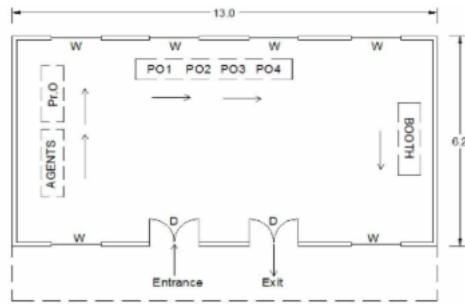

Google Map View

Polling Station Building Front View

Polling Station Front View

Cad View

Scale 1cm=1m

Minimum Basic Facility	Water	Ramp	Plug Points	Toilet	Healthcare
✓	✓	✓	✓	✓	✓

Key MAP View

1 பெயர் : கணேஷ் தந்தை பெயர் : இளங்கோவன் வீட்டு எண் : 000 வயது : 25 பாலினம் : ஆண்	WFJ1135342 Photo is available	2 பெயர் : மோகன்தாஸ் தந்தை பெயர் : பாலகிருஷ்ணன் வீட்டு எண் : 000 வயது : 25 பாலினம் : ஆண்	WFJ1161009 Photo is available	3 பெயர் : அப்துல்லாத்திப் தந்தை பெயர் : கபூர் வீட்டு எண் : 1 வயது : 42 பாலினம் : ஆண்	LBC1914274 Photo is available
4 பெயர் : புகழேந்தி தந்தை பெயர் : புதூராஜன் வீட்டு எண் : 1 வயது : 33 பாலினம் : ஆண்	WFJ0600874 Photo is available	5 பெயர் : பாண்டியன் தந்தை பெயர் : சம்பந்தம் வீட்டு எண் : 1/8 வயது : 37 பாலினம் : ஆண்	WFJ0600718 Photo is available	# 6 பெயர் : ரில்வானா பேகம் ஹாஜா சரிப் தந்தை பெயர் : ஹாஜா சரிப் வீட்டு எண் : 1-9 வயது : 27 பாலினம் : பெண்	WFJ1018324 Photo is available
7 பெயர் : திருமாவளவன் தந்தை பெயர் : பொன்னுசாமி வீட்டு எண் : 1/13 வயது : 26 பாலினம் : ஆண்	WFJ1921485 Photo is available	8 பெயர் : தினேஷ் சர்மா தந்தை பெயர் : பொன்னுசாமி வீட்டு எண் : 1/13 வயது : 24 பாலினம் : ஆண்	WFJ1921576 Photo is available	9 பெயர் : செல்வகுமாரி கணவர் பெயர் : விஜயவள்ளல் வீட்டு எண் : 1-17 வயது : 35 பாலினம் : பெண்	WFJ0946442 Photo is available
10 பெயர் : சந்தியா தந்தை பெயர் : சாமிதுரை வீட்டு எண் : 1/18 வயது : 27 பாலினம் : பெண்	WFJ1923382 Photo is available	11 பெயர் : அகல்யா தந்தை பெயர் : அசோக்குமார் வீட்டு எண் : 1/19 வயது : 19 பாலினம் : ஆண்	WFJ2185551 Photo is available	12 பெயர் : திவ்யா கணவர் பெயர் : கரர்த்திக் வீட்டு எண் : 1/53 வயது : 26 பாலினம் : பெண்	WFJ1923465 Photo is available
13 பெயர் : கரிகாலன் தந்தை பெயர் : குமாரசாமி வீட்டு எண் : 1/61 வயது : 23 பாலினம் : ஆண்	WFJ1865666 Photo is available	14 பெயர் : விஜயவள்ளல் தந்தை பெயர் : நடராஜன் வீட்டு எண் : 1/101 வயது : 42 பாலினம் : ஆண்	WFJ2050300 Photo is available	15 பெயர் : செல்வராஜ் தந்தை பெயர் : கதிர்வேல் வீட்டு எண் : 1E வயது : 66 பாலினம் : ஆண்	WFJ0711515 Photo is available
16 பெயர் : சமசுலாஹிதா கணவர் பெயர் : அன்சாரி வீட்டு எண் : 1E வயது : 56 பாலினம் : பெண்	WFJ0178756 Photo is available	17 பெயர் : இல்லத்தன்னிசா கணவர் பெயர் : முகமதுஇப்ராஹிம் வீட்டு எண் : 1E வயது : 45 பாலினம் : பெண்	WFJ0711473 Photo is available	18 பெயர் : முகமது ஜர்ஜீஸ் தந்தை பெயர் : அப்துல் ஜாபர் வீட்டு எண் : 1E வயது : 41 பாலினம் : ஆண்	WFJ0178764 Photo is available
19 பெயர் : நூர்நிஷா கணவர் பெயர் : முகமதுஹாலிம்ரஸ்வி வீட்டு எண் : 1E வயது : 38 பாலினம் : பெண்	WFJ0711432 Photo is available	20 பெயர் : முகமதுஹாலிம்ரஸ்வி தந்தை பெயர் : அப்துல்ரஹிம் வீட்டு எண் : 1E வயது : 38 பாலினம் : ஆண்	WFJ0711382 Photo is available	21 பெயர் : ஷகிலாபானு தந்தை பெயர் : அப்துல்ஜாபர் வீட்டு எண் : 1E வயது : 36 பாலினம் : பெண்	WFJ0178772 Photo is available
22 பெயர் : முத்துவேல் தந்தை பெயர் : ஆறுமுகம் வீட்டு எண் : 1E வயது : 36 பாலினம் : ஆண்	WFJ0178749 Photo is available	23 பெயர் : பாத்திமாபீவி தந்தை பெயர் : ஏ கபூர் வீட்டு எண் : 1E வயது : 36 பாலினம் : பெண்	WFJ0711424 Photo is available	24 பெயர் : மணிகண்டன் தந்தை பெயர் : மாயவன் வீட்டு எண் : 2 வயது : 40 பாலினம் : ஆண்	WFJ0826941 Photo is available
25 பெயர் : விவேக் தந்தை பெயர் : ராஜாராமன் வீட்டு எண் : 2-27 வயது : 29 பாலினம் : ஆண்	WFJ1012194 Photo is available	# 26 பெயர் : விஜய் ஆனந்த் தந்தை பெயர் : அன்பழகன் வீட்டு எண் : 2-32 வயது : 32 பாலினம் : ஆண்	WFJ0711671 Photo is available	27 பெயர் : அபிதா தந்தை பெயர் : காந்தி வீட்டு எண் : 2-46 வயது : 25 பாலினம் : பெண்	WFJ1136480 Photo is available
28 பெயர் : சந்தோஷ் தந்தை பெயர் : ரமேஷ் வீட்டு எண் : 2/64 வயது : 23 பாலினம் : ஆண்	WFJ2043701 Photo is available	29 பெயர் : ஆயிஷா பேகம் தந்தை பெயர் : அப்துல் ஹாதி வீட்டு எண் : 2/65 வயது : 24 பாலினம் : பெண்	WFJ2001253 Photo is available	30 பெயர் : செளந்தர்யா தந்தை பெயர் : கஜேந்திரன் வீட்டு எண் : 2/75 வயது : 26 பாலினம் : பெண்	WFJ1922400 Photo is available