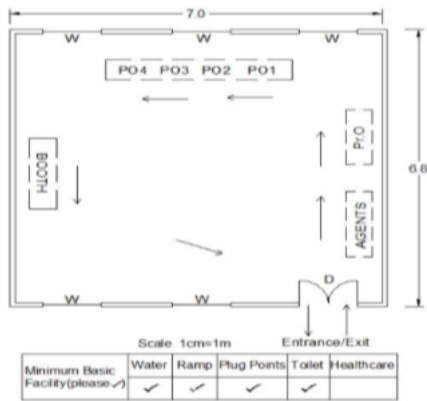

Google Map View

Polling Station Building Front View

Polling Station Front View

Cad View

Key MAP View

1 பெயர் : ஓவியா தந்தை பெயர்: தங்கதுரை வீட்டு எண் : 000 வயது : 25 பாலினம் : பெண்	WFJ1154277 Photo is available	2 பெயர் : மாரியப்பன் ராஜமாணிக்கம் தந்தை பெயர்: ராஜமாணிக்கம் வீட்டு எண் : 1 வயது : 24 பாலினம் : ஆண்	WFJ2233963 Photo is available	3 பெயர் : பெரியசுருப்பன் விஜி கணவர் பெயர்: மாரியப்பன் வீட்டு எண் : 1 வயது : 22 பாலினம் : பெண்	WFJ2234052 Photo is available
4 பெயர் : மணிகண்டன் தந்தை பெயர்: சங்கர் வீட்டு எண் : 1-1A வயது : 27 பாலினம் : ஆண்	WFJ1012749 Photo is available	5 பெயர் : மகேஸ்வரி கணவர் பெயர்: ரமேஷ்குமார் வீட்டு எண் : 1-5 வயது : 28 பாலினம் : பெண்	WFJ1012707 Photo is available	6 பெயர் : மகேஷ்வரி கணவர் பெயர்: மணிகண்டன் வீட்டு எண் : 1-12 வயது : 29 பாலினம் : பெண்	WFJ1033018 Photo is available
7 பெயர் : சுகன்யா கணவர் பெயர்: தியாகராஜன் வீட்டு எண் : 1-13 வயது : 32 பாலினம் : பெண்	WFJ1012517 Photo is available	8 பெயர் : வேணி கணவர் பெயர்: குலோத்துங்கன் வீட்டு எண் : 1E வயது : 41 பாலினம் : பெண்	WFJ0412015 Photo is available	9 பெயர் : பவித்திரன் தந்தை பெயர்: சாம்பசிவம் வீட்டு எண் : 1E வயது : 31 பாலினம் : ஆண்	WFJ0712448 Photo is available
10 பெயர் : நிஷாந்தன் தந்தை பெயர்: மயில்வாகணன் வீட்டு எண் : 1E வயது : 30 பாலினம் : ஆண்	WFJ0712430 Photo is available	11 பெயர் : ராஜ் வீ தந்தை பெயர்: வீரப்பன் கே வீட்டு எண் : 3 வயது : 22 பாலினம் : ஆண்	WFJ2219541 Photo is available	12 பெயர் : சிவகுமார் தந்தை பெயர்: முத்துகிருஷ்ணன் வீட்டு எண் : 5 வயது : 55 பாலினம் : ஆண்	WFJ0930933 Photo is available
13 பெயர் : வேம்பு கணவர் பெயர்: சிவகுமார் வீட்டு எண் : 5 வயது : 44 பாலினம் : பெண்	WFJ2011146 Photo is available	14 பெயர் : ஆர்த்தி தந்தை பெயர்: அழகர் வீட்டு எண் : 5 வயது : 25 பாலினம் : பெண்	WFJ1819747 Photo is available	15 பெயர் : வெங்கடேஷ் தந்தை பெயர்: மச்சகேந்திரன் வீட்டு எண் : 5 வயது : 24 பாலினம் : ஆண்	WFJ1900406 Photo is available
16 பெயர் : சுகந்தன் தந்தை பெயர்: தன்மாணன் வீட்டு எண் : 5 வயது : 21 பாலினம் : ஆண்	WFJ2044188 Photo is available	17 பெயர் : செளந்தர்யா தந்தை பெயர்: அண்ணாமலை வீட்டு எண் : 5ஏ வயது : 26 பாலினம் : பெண்	WFJ1819770 Photo is available	18 பெயர் : ஸ்ரீபிரியா கணவர் பெயர்: ராஜேஷ் வீட்டு எண் : 5பி வயது : 22 பாலினம் : பெண்	WFJ2144236 Photo is available
19 பெயர் : சாமிதுரை தந்தை பெயர்: வீரப்பன் வீட்டு எண் : 7 வயது : 38 பாலினம் : ஆண்	WFJ1056225 Photo is available	20 பெயர் : செல்வமணி தந்தை பெயர்: ராமசாமி வீட்டு எண் : 8ஏ வயது : 24 பாலினம் : ஆண்	WFJ1939834 Photo is available	21 பெயர் : மணிகண்டன் தந்தை பெயர்: வீரப்பன் வீட்டு எண் : 09 வயது : 33 பாலினம் : ஆண்	WFJ0711978 Photo is available
22 பெயர் : காயத்ரி கணவர் பெயர்: தங்கராசு வீட்டு எண் : 9 வயது : 26 பாலினம் : பெண்	WFJ1946391 Photo is available	23 பெயர் : ராமமூர்த்தி தந்தை பெயர்: முத்துகுமாரசாமி வீட்டு எண் : 18 வயது : 59 பாலினம் : ஆண்	LBC2461028 Photo is available	24 பெயர் : லெட்சுமி கணவர் பெயர்: ராமமூர்த்தி வீட்டு எண் : 18 வயது : 50 பாலினம் : பெண்	LBC2461036 Photo is available
25 பெயர் : திவ்யா தந்தை பெயர்: இராமமூர்த்தி வீட்டு எண் : 18 வயது : 29 பாலினம் : பெண்	WFJ0930958 Photo is available	26 பெயர் : ராஜா தந்தை பெயர்: இரகுநாதன் வீட்டு எண் : 23 வயது : 47 பாலினம் : ஆண்	LBC2460996 Photo is available	27 பெயர் : ரவி தந்தை பெயர்: இரகுநாதன் வீட்டு எண் : 23 வயது : 43 பாலினம் : ஆண்	LBC2424927 Photo is available
28 பெயர் : ரேணுகா கணவர் பெயர்: ராஜா வீட்டு எண் : 23 வயது : 42 பாலினம் : பெண்	LBC2461002 Photo is available	29 பெயர் : லெட்சுமி கணவர் பெயர்: ரவி வீட்டு எண் : 23 வயது : 41 பாலினம் : பெண்	LBC2424984 Photo is available	30 பெயர் : ருத்திரமூர்த்தி தந்தை பெயர்: ரவி வீட்டு எண் : 24 வயது : 21 பாலினம் : ஆண்	WFJ2023679 Photo is available