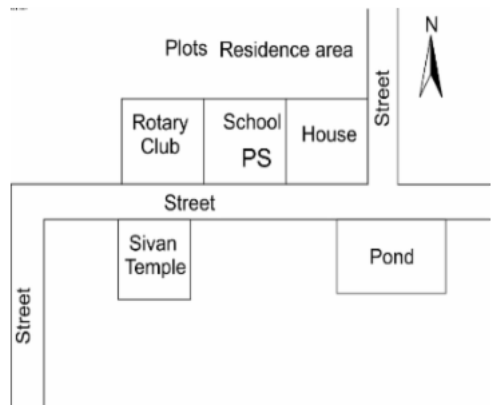

Key MAP View