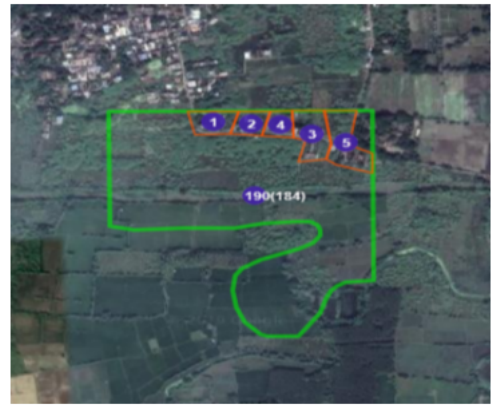

Google Map View