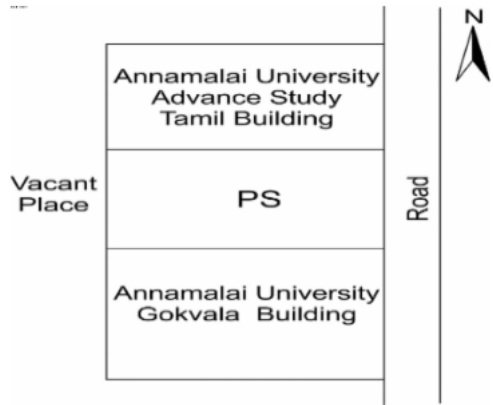

**Google Map View**

**Polling Station Building Front View**

**Polling Station Front View**

**Cad View**

**Key MAP View**

1 பெயர் : ராஜேந்திரன் தந்தை பெயர் : தியாகராஜன் வீட்டு எண் : 1 வயது : 68 பாலினம் : ஆண் Photo is available	BLQ1016732	2 பெயர் : காந்திமதி கணவர் பெயர் : ராசேந்திரன் வீட்டு எண் : 1 வயது : 67 பாலினம் : பெண் Photo is available	WFJ1641158	Q 3 பெயர் : சந்திரபக்தார் தந்தை பெயர் : ஹரிப்பக்தார் வீட்டு எண் : 1 வயது : 51 பாலினம் : ஆண் Photo is available	WFJ0285510
Q 4 பெயர் : லீலாகுமாரி கணவர் பெயர் : சந்திரபக்தார் வீட்டு எண் : 1 வயது : 46 பாலினம் : பெண் Photo is available	WFJ0285122	5 பெயர் : அசோக்குமார் தந்தை பெயர் : ராசேந்திரன் வீட்டு எண் : 1 வயது : 43 பாலினம் : ஆண் Photo is available	BLQ2551315	6 பெயர் : பிரபு தந்தை பெயர் : ராஜேந்திரன் வீட்டு எண் : 1-A வயது : 38 பாலினம் : ஆண் Photo is available	BLQ2715886
7 பெயர் : ராஜாராம் தந்தை பெயர் : மாணிக்கம் வீட்டு எண் : 2 வயது : 83 பாலினம் : ஆண் Photo is available	BLQ1016682	8 பெயர் : ராணி கணவர் பெயர் : ராஜாராம் வீட்டு எண் : 2 வயது : 71 பாலினம் : பெண் Photo is available	WFJ1641166	9 பெயர் : இளவரசி தந்தை பெயர் : ராசாராம் வீட்டு எண் : 2 வயது : 55 பாலினம் : பெண் Photo is available	BLQ1015205
10 பெயர் : ராஜமாணிக்கம் தந்தை பெயர் : ராசாராம் வீட்டு எண் : 2 வயது : 50 பாலினம் : ஆண் Photo is available	BLQ1169127	Q 11 பெயர் : திலக் ஆச்சார்யா தந்தை பெயர் : பாராகர் ஆச்சார்யா வீட்டு எண் : 2 வயது : 49 பாலினம் : ஆண் Photo is available	BLQ2111391	12 பெயர் : காசிநாதன் தந்தை பெயர் : சிங்காரவேல் வீட்டு எண் : 3 வயது : 46 பாலினம் : ஆண் Photo is available	WFJ0895417
13 பெயர் : திவ்யா கணவர் பெயர் : காசிநாதன் வீட்டு எண் : 3 வயது : 39 பாலினம் : பெண் Photo is available	WFJ0895359	14 பெயர் : கிருத்திகா கணவர் பெயர் : பிரபு வீட்டு எண் : 3A வயது : 33 பாலினம் : பெண் Photo is available	WFJ0604199	15 பெயர் : ஹேமாமஞ்சரி தந்தை பெயர் : குணசேகரன் வீட்டு எண் : 4 வயது : 28 பாலினம் : பெண் Photo is available	WFJ0965608
16 பெயர் : இந்துமதி தந்தை பெயர் : ரவிசந்திரன் வீட்டு எண் : 4 வயது : 23 பாலினம் : பெண் Photo is available	WFJ1895887	17 பெயர் : லோகேஷ்வரன் தந்தை பெயர் : குணசேகரன் வீட்டு எண் : 4 வயது : 21 பாலினம் : ஆண் Photo is available	WFJ2031615	18 பெயர் : ஜான்சிராணி கணவர் பெயர் : சின்னதுரை வீட்டு எண் : 4-14 வயது : 58 பாலினம் : பெண் Photo is available	BLQ2860948
19 பெயர் : வினோத்குமார் தந்தை பெயர் : சின்னதுரை வீட்டு எண் : 4-14 வயது : 37 பாலினம் : ஆண் Photo is available	BLQ2860955	20 பெயர் : சரஸ்வதி கணவர் பெயர் : ரவி வீட்டு எண் : 5 வயது : 48 பாலினம் : பெண் Photo is available	BLQ2860963	Q 21 பெயர் : முகந்த ஆச்சார்யா தந்தை பெயர் : துர்கா தத்தா ஆச்சார்யா வீட்டு எண் : 5 வயது : 44 பாலினம் : ஆண் Photo is available	WFJ0604082
Q 22 பெயர் : நிர்மலா ஆச்சார்யா தந்தை பெயர் : முகந்த ஆச்சார்யா வீட்டு எண் : 5 வயது : 42 பாலினம் : பெண் Photo is available	WFJ1013309	23 பெயர் : சுரேஷ் தந்தை பெயர் : அச்சுதன் வீட்டு எண் : 6 வயது : 51 பாலினம் : ஆண் Photo is available	WFJ0285528	24 பெயர் : சமதி கணவர் பெயர் : சுரேஷ் வீட்டு எண் : 6 வயது : 38 பாலினம் : பெண் Photo is available	WFJ0285130
25 பெயர் : தேவி கணவர் பெயர் : ராஜமோகன் வீட்டு எண் : 6 வயது : 35 பாலினம் : பெண் Photo is available	WFJ0604256	26 பெயர் : ஷர்மிளா தந்தை பெயர் : முகமது சபியுல்லா வீட்டு எண் : 6 வயது : 26 பாலினம் : பெண் Photo is available	WFJ1936301	Q 27 பெயர் : மகேந்திரா ஆச்சார்யா தந்தை பெயர் : ஹரிதத்தா வீட்டு எண் : 6-416 வயது : 48 பாலினம் : ஆண் Photo is available	WFJ0285668
28 பெயர் : உமா கணவர் பெயர் : இளங்கோவன் வீட்டு எண் : 6-பி/127 வயது : 54 பாலினம் : பெண் Photo is available	WFJ1846906	29 பெயர் : இள இராஜலெட்சுமி தந்தை பெயர் : இளங்கோவன் வீட்டு எண் : 6-பி/127 வயது : 23 பாலினம் : பெண் Photo is available	WFJ2234227	30 பெயர் : பிரவீன்குமார் தந்தை பெயர் : சிவசண்முகம் வீட்டு எண் : 7 வயது : 40 பாலினம் : ஆண் Photo is available	WFJ0828004