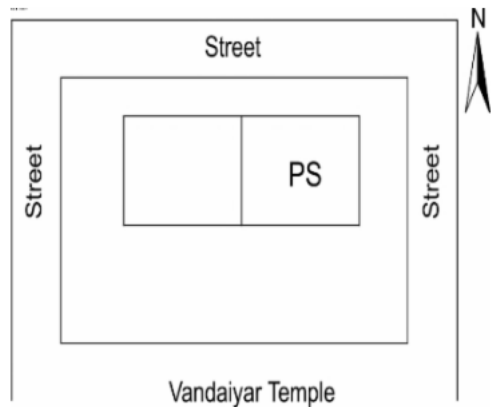

Google Map View

Polling Station Building Front View

Polling Station Front View

Cad View

Key MAP View

சட்டமன்றத் தொகுதியின் எண் மற்றும் பெயர் : 158-சிதம்பரம்
பிரிவு எண் மற்றும் பெயர் 1-உசப்பூர் (வ.கி) மற்றும் (உஊ), உப்பனாற்றாங்கரை