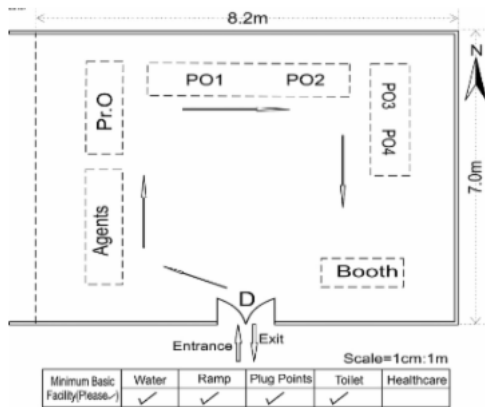

Google Map View

Polling Station Building Front View

Polling Station Front View

Cad View

Key MAP View

சட்டமன்றத் தொகுதியின் எண் மற்றும் பெயர் : 158-சிதம்பரம்
பிரிவு எண் மற்றும் பெயர் 1-உசப்பூர் (வ.கி) மற்றும் (உஊ), உப்பனாற்றாங்கரை