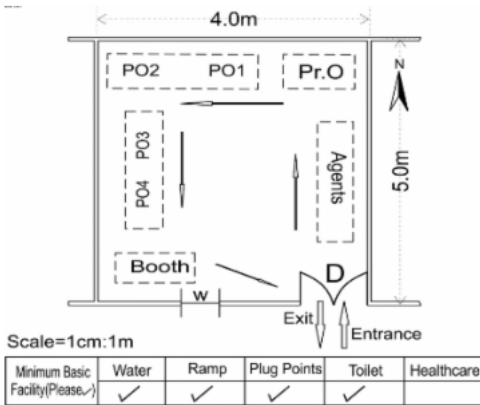

Google Map View

Polling Station Building Front View

Polling Station Front View

Cad View

Key MAP View

1 பெயர் : சக்தி கணவர் பெயர் : தமிழ் நந்தன் வீட்டு எண் : 0 வயது : 23 பாலினம் : பெண்	WFJ2024727 Photo is available	2 பெயர் : சாரதி தந்தை பெயர் : அஞ்சான் வீட்டு எண் : 00 வயது : 23 பாலினம் : ஆண்	WFJ2159051 Photo is available	3 பெயர் : பவீன் தந்தை பெயர் : பழனி வீட்டு எண் : 0 வயது : 22 பாலினம் : ஆண்	WFJ2016996 Photo is available
4 பெயர் : தமிழ்அழகன் தந்தை பெயர் : சிவா வீட்டு எண் : 0 வயது : 22 பாலினம் : ஆண்	WFJ2017036 Photo is available	5 பெயர் : ரத்தனாதேவி தந்தை பெயர் : சீனுவாசன் வீட்டு எண் : 00 வயது : 22 பாலினம் : பெண்	WFJ2160083 Photo is available	6 பெயர் : தேவதர்ஷினி தந்தை பெயர் : முருகன் வீட்டு எண் : 00 வயது : 21 பாலினம் : பெண்	WFJ2016533 Photo is available
7 பெயர் : கெளயாபுர் தந்தை பெயர் : சிவராஜ் வீட்டு எண் : 00 வயது : 21 பாலினம் : பெண்	WFJ2024644 Photo is available	8 பெயர் : ஆஷிஷ்குமார் தந்தை பெயர் : குமார் வீட்டு எண் : 00 வயது : 19 பாலினம் : ஆண்	WFJ2200749 Photo is available	9 பெயர் : ராதா தந்தை பெயர் : நாராயணசாமி வீட்டு எண் : 1 வயது : 65 பாலினம் : ஆண்	BLQ2796480 Photo is available
10 பெயர் : சித்ரா கணவர் பெயர் : ராதா வீட்டு எண் : 1 வயது : 59 பாலினம் : பெண்	BLQ2796472 Photo is available	11 பெயர் : நித்யா தந்தை பெயர் : சுப்பிரமணியன் வீட்டு எண் : 1 வயது : 27 பாலினம் : பெண்	WFJ1133354 Photo is available	12 பெயர் : பிரியதர்ஷினி தந்தை பெயர் : தங்கமணி வீட்டு எண் : 1 வயது : 26 பாலினம் : பெண்	WFJ1064906 Photo is available
13 பெயர் : கிருபாவதி தந்தை பெயர் : பழனி வீட்டு எண் : 1 வயது : 23 பாலினம் : பெண்	WFJ2092302 Photo is available	14 பெயர் : மணிகண்டன் ராஜமாணிக்கம் தந்தை பெயர் : ராஜமாணிக்கம் வீட்டு எண் : 01 வயது : 23 பாலினம் : ஆண்	WFJ2129583 Photo is available	15 பெயர் : மோகன்ராஜ் தந்தை பெயர் : பழனி வீட்டு எண் : 1 வயது : 20 பாலினம் : ஆண்	WFJ2085181 Photo is available
16 பெயர் : ஷியாம்சுந்தர் தந்தை பெயர் : பழனி வீட்டு எண் : 1 வயது : 20 பாலினம் : ஆண்	WFJ2092179 Photo is available	17 பெயர் : ரேணுகாதேவி தாயின் பெயர் : பானுமதி வீட்டு எண் : 1/222 வயது : 21 பாலினம் : பெண்	WFJ2013290 Photo is available	#2 18 பெயர் : ஜெயமணி கெங்காஜலம் கணவர் பெயர் : கெங்காசலம் வீட்டு எண் : 1E வயது : 76 பாலினம் : பெண்	WFJ0293373 Photo is available
#2 19 பெயர் : மல்லிகா கணவர் பெயர் : ராமலிங்கம் வீட்டு எண் : 1E வயது : 66 பாலினம் : பெண்	WFJ0292987 Photo is available	20 பெயர் : இளமதி கணவர் பெயர் : நாகப்பன் வீட்டு எண் : 1E வயது : 63 பாலினம் : பெண்	WFJ0292920 Photo is available	21 பெயர் : பாலம்மாள் கணவர் பெயர் : மணி வீட்டு எண் : 1E வயது : 61 பாலினம் : பெண்	WFJ0181305 Photo is available
22 பெயர் : அருள்பிரகாசம் தந்தை பெயர் : கெங்காசலம் வீட்டு எண் : 1E வயது : 51 பாலினம் : ஆண்	WFJ0292185 Photo is available	23 பெயர் : அசோக்குமார் தந்தை பெயர் : ராமலிங்கம் வீட்டு எண் : 1E வயது : 48 பாலினம் : ஆண்	WFJ0291757 Photo is available	24 பெயர் : வசந்தகுமார் தந்தை பெயர் : கனகசபை வீட்டு எண் : 1E வயது : 44 பாலினம் : ஆண்	WFJ0292276 Photo is available
25 பெயர் : சந்தோஷ்குமார் தந்தை பெயர் : ராமலிங்கம் வீட்டு எண் : 1E வயது : 44 பாலினம் : ஆண்	WFJ0292292 Photo is available	26 பெயர் : பிருந்தா கணவர் பெயர் : ஞானவேல் வீட்டு எண் : 1E வயது : 43 பாலினம் : பெண்	WFJ0292995 Photo is available	27 பெயர் : ஜோதி கணவர் பெயர் : சின்னையன் வீட்டு எண் : 1E வயது : 40 பாலினம் : பெண்	WFJ0181321 Photo is available
28 பெயர் : சுமதி கணவர் பெயர் : கஜேந்திரன் வீட்டு எண் : 1E வயது : 40 பாலினம் : பெண்	WFJ0181362 Photo is available	# 29 பெயர் : சக்திவேல் மகாலிங்கம் தந்தை பெயர் : மகாலிங்கம் வீட்டு எண் : 1E வயது : 40 பாலினம் : ஆண்	WFJ0364679 Photo is available	30 பெயர் : சத்தியா கணவர் பெயர் : முருகேசன் வீட்டு எண் : 1E வயது : 38 பாலினம் : பெண்	WFJ0181347 Photo is available