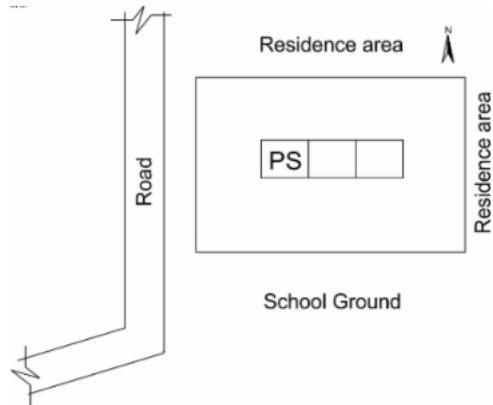

Google Map View

Polling Station Building Front View

Polling Station Front View

Cad View

Key MAP View

1 பெயர் : சக்தி கணவர் பெயர் : தமிழ் நந்தன் வீட்டு எண் : 0 வயது : 23 பாலினம் : பெண்	WFJ2024727 Photo is available	2 பெயர் : சாரதி தந்தை பெயர் : அஞ்சான் வீட்டு எண் : 00 வயது : 23 பாலினம் : ஆண்	WFJ2159051 Photo is available	3 பெயர் : பவீன் தந்தை பெயர் : பழனி வீட்டு எண் : 0 வயது : 22 பாலினம் : ஆண்	WFJ2016996 Photo is available
4 பெயர் : தமிழ்அழகன் தந்தை பெயர் : சிவா வீட்டு எண் : 0 வயது : 22 பாலினம் : ஆண்	WFJ2017036 Photo is available	5 பெயர் : ரத்தனாதேவி தந்தை பெயர் : சீனுவாசன் வீட்டு எண் : 00 வயது : 22 பாலினம் : பெண்	WFJ2160083 Photo is available	6 பெயர் : தேவதர்ஷினி தந்தை பெயர் : முருகன் வீட்டு எண் : 00 வயது : 21 பாலினம் : பெண்	WFJ2016533 Photo is available
7 பெயர் : கெளயாபுர் தந்தை பெயர் : சிவராஜ் வீட்டு எண் : 00 வயது : 21 பாலினம் : பெண்	WFJ2024644 Photo is available	8 பெயர் : ஆஷிஷ்குமார் தந்தை பெயர் : குமார் வீட்டு எண் : 00 வயது : 19 பாலினம் : ஆண்	WFJ2200749 Photo is available	9 பெயர் : ராதா தந்தை பெயர் : நாராயணசாமி வீட்டு எண் : 1 வயது : 65 பாலினம் : ஆண்	BLQ2796480 Photo is available
10 பெயர் : சித்ரா கணவர் பெயர் : ராதா வீட்டு எண் : 1 வயது : 59 பாலினம் : பெண்	BLQ2796472 Photo is available	11 பெயர் : நித்யா தந்தை பெயர் : சுப்பிரமணியன் வீட்டு எண் : 1 வயது : 27 பாலினம் : பெண்	WFJ1133354 Photo is available	12 பெயர் : பிரியதர்ஷினி தந்தை பெயர் : தங்கமணி வீட்டு எண் : 1 வயது : 26 பாலினம் : பெண்	WFJ1064906 Photo is available
13 பெயர் : கிருபாவதி தந்தை பெயர் : பழனி வீட்டு எண் : 1 வயது : 23 பாலினம் : பெண்	WFJ2092302 Photo is available	14 பெயர் : மணிகண்டன் ராஜமாணிக்கம் தந்தை பெயர் : ராஜமாணிக்கம் வீட்டு எண் : 01 வயது : 23 பாலினம் : ஆண்	WFJ2129583 Photo is available	15 பெயர் : மோகன்ராஜ் தந்தை பெயர் : பழனி வீட்டு எண் : 1 வயது : 20 பாலினம் : ஆண்	WFJ2085181 Photo is available
16 பெயர் : ஷியாம்சுந்தர் தந்தை பெயர் : பழனி வீட்டு எண் : 1 வயது : 20 பாலினம் : ஆண்	WFJ2092179 Photo is available	17 பெயர் : ரேணுகாதேவி தாயின் பெயர் : பானுமதி வீட்டு எண் : 1/222 வயது : 21 பாலினம் : பெண்	WFJ2013290 Photo is available	#2 18 பெயர் : ஜெயமணி கெங்காஜலம் கணவர் பெயர் : கெங்காசலம் வீட்டு எண் : 1E வயது : 76 பாலினம் : பெண்	WFJ0293373 Photo is available
#2 19 பெயர் : மல்லிகா கணவர் பெயர் : ராமலிங்கம் வீட்டு எண் : 1E வயது : 66 பாலினம் : பெண்	WFJ0292987 Photo is available	20 பெயர் : இளமதி கணவர் பெயர் : நாகப்பன் வீட்டு எண் : 1E வயது : 63 பாலினம் : பெண்	WFJ0292920 Photo is available	21 பெயர் : பாலம்மாள் கணவர் பெயர் : மணி வீட்டு எண் : 1E வயது : 61 பாலினம் : பெண்	WFJ0181305 Photo is available
22 பெயர் : அருள்பிரகாசம் தந்தை பெயர் : கெங்காசலம் வீட்டு எண் : 1E வயது : 51 பாலினம் : ஆண்	WFJ0292185 Photo is available	23 பெயர் : அசோக்குமார் தந்தை பெயர் : ராமலிங்கம் வீட்டு எண் : 1E வயது : 48 பாலினம் : ஆண்	WFJ0291757 Photo is available	24 பெயர் : வசந்தகுமார் தந்தை பெயர் : கனகசபை வீட்டு எண் : 1E வயது : 44 பாலினம் : ஆண்	WFJ0292276 Photo is available
25 பெயர் : சந்தோஷ்குமார் தந்தை பெயர் : ராமலிங்கம் வீட்டு எண் : 1E வயது : 44 பாலினம் : ஆண்	WFJ0292292 Photo is available	26 பெயர் : பிருந்தா கணவர் பெயர் : ஞானவேல் வீட்டு எண் : 1E வயது : 43 பாலினம் : பெண்	WFJ0292995 Photo is available	27 பெயர் : ஜோதி கணவர் பெயர் : சின்னையன் வீட்டு எண் : 1E வயது : 40 பாலினம் : பெண்	WFJ0181321 Photo is available
28 பெயர் : சுமதி கணவர் பெயர் : கஜேந்திரன் வீட்டு எண் : 1E வயது : 40 பாலினம் : பெண்	WFJ0181362 Photo is available	# 29 பெயர் : சக்திவேல் மகாலிங்கம் தந்தை பெயர் : மகாலிங்கம் வீட்டு எண் : 1E வயது : 40 பாலினம் : ஆண்	WFJ0364679 Photo is available	30 பெயர் : சத்தியா கணவர் பெயர் : முருகேசன் வீட்டு எண் : 1E வயது : 38 பாலினம் : பெண்	WFJ0181347 Photo is available