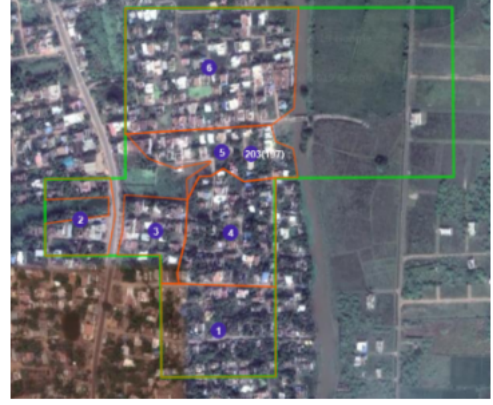

3. வாக்குச் சாவடியின் விவரங்கள்

வாக்குச் சாவடியின் எண் மற்றும் பெயர் : 235 - தி பள்ளி, (சீர்காழி மெயின் ரோடு) தெற்கு பார்த்த கட்டிடம் கிழக்கு பகுதி, விபிஷ்ணுபுரம் - 608401 வாக்குச் சாவடியின் முகவரி : தி பள்ளி, விபிஷ்ணுபுரம் - 608401	வாக்குச் சாவடியின் வகைப்பாடு (ஆண்/பெண்/பொது)	பொது
	துணை வாக்குச் சாவடிகளின் எண்ணிக்கை :	0

4. வாக்காளர்களின் எண்ணிக்கை

தொடங்கும் வரிசை எண்	முடியும் வரிசை எண்.	நிகர வாக்காளர்களின் எண்ணிக்கை			
		ஆண்	பெண்	மூன்றாம் பாலினம்	மொத்தம்
1	505	260	239	0	499

கையொப்பம்

Nazri Naksha

Google Map View

Polling Station Building Front View