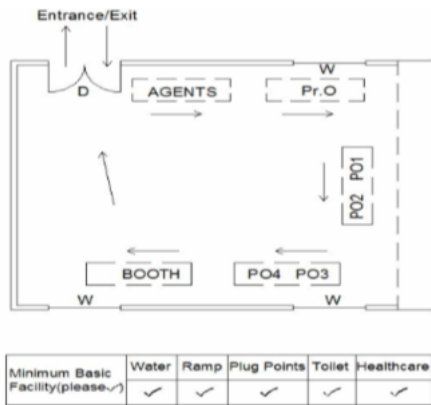

Google Map View

Polling Station Building Front View

Polling Station Front View

Cad View

Key MAP View

1 பெயர் : சாந்தி கணவர் பெயர் : திருநாவுக்கரசு வீட்டு எண் : 0 வயது : 39 பாலினம் : பெண் Photo is available	WFJ2134377	2 பெயர் : நேரு தந்தை பெயர் : சுவாமிநாதன் வீட்டு எண் : 1 வயது : 61 பாலினம் : ஆண் Photo is available	BLQ2811875	3 பெயர் : லதா கணவர் பெயர் : நேரு வீட்டு எண் : 1 வயது : 51 பாலினம் : பெண் Photo is available	BLQ2826550
4 பெயர் : தட்சிணாமூர்த்தி தந்தை பெயர் : கோவிந்தராஜ் வீட்டு எண் : 1E வயது : 64 பாலினம் : ஆண் Photo is available	WFJ0611640	5 பெயர் : திருநாவுக்கரசு தந்தை பெயர் : கலியபெருமாள் வீட்டு எண் : 1E வயது : 47 பாலினம் : ஆண் Photo is available	WFJ0611723	6 பெயர் : செல்வி கணவர் பெயர் : நடேசன் வீட்டு எண் : 1E வயது : 45 பாலினம் : பெண் Photo is available	WFJ0611848
7 பெயர் : சுந்தரி சுரேஷ் கணவர் பெயர் : சுரேஷ் வீட்டு எண் : 1E வயது : 42 பாலினம் : பெண் Photo is available	WFJ0294280	8 பெயர் : தீபா தந்தை பெயர் : இராஜசேகரன் வீட்டு எண் : 1E வயது : 41 பாலினம் : பெண் Photo is available	WFJ0182063	9 பெயர் : மஞ்சளா தந்தை பெயர் : இராஜசேகரன் வீட்டு எண் : 1E வயது : 39 பாலினம் : பெண் Photo is available	WFJ0182055
10 பெயர் : சுகந்தி கணவர் பெயர் : ராஜா வீட்டு எண் : 6 வயது : 56 பாலினம் : பெண் Photo is available	WFJ0830414	11 பெயர் : சதீஷ்குமார் தந்தை பெயர் : ஜெயராமன் வீட்டு எண் : 7-93 வயது : 41 பாலினம் : ஆண் Photo is available	WFJ0110510	12 பெயர் : உமாபதி தந்தை பெயர் : குமார் வீட்டு எண் : 14 வயது : 23 பாலினம் : ஆண் Photo is available	WFJ1936442
13 பெயர் : சுந்தர் தந்தை பெயர் : முருகன் வீட்டு எண் : 20 வயது : 46 பாலினம் : ஆண் Photo is available	WFJ0830356	14 பெயர் : ஜெய்சுரேகா கணவர் பெயர் : சுந்தரமூர்த்தி வீட்டு எண் : 39 வயது : 51 பாலினம் : பெண் Photo is available	WFJ0830448	# 15 பெயர் : சுஜிதன் ச ஜெ தந்தை பெயர் : சுந்தரமூர்த்தி வீட்டு எண் : 39,சபா நகர் வயது : 23 பாலினம் : ஆண் Photo is available	WFJ1901792
16 பெயர் : பிரபாகரன் தந்தை பெயர் : சண்முகபெருமாள் வீட்டு எண் : 49 வயது : 26 பாலினம் : ஆண் Photo is available	WFJ1110998	17 பெயர் : மகாலட்சுமி தந்தை பெயர் : சுகாதர் வீட்டு எண் : 103 வயது : 29 பாலினம் : பெண் Photo is available	WFJ0830372	18 பெயர் : ராணி கணவர் பெயர் : சுகாதர் வீட்டு எண் : 108 வயது : 48 பாலினம் : பெண் Photo is available	WFJ0932855
19 பெயர் : கார்த்திகேயன் தந்தை பெயர் : ராஜாமணி வீட்டு எண் : 482 வயது : 41 பாலினம் : ஆண் Photo is available	WFJ1903491	20 பெயர் : லக்ஷ்மி கணவர் பெயர் : கார்த்திகேயன் வீட்டு எண் : 492 வயது : 37 பாலினம் : பெண் Photo is available	WFJ1901701	21 பெயர் : முருகதாசன் தந்தை பெயர் : சாமிநாதன் வீட்டு எண் : 705 வயது : 38 பாலினம் : ஆண் Photo is available	WFJ0073841
22 பெயர் : தினேஷ்குமார் தந்தை பெயர் : வாசுதேவன் வீட்டு எண் : 708 வயது : 40 பாலினம் : ஆண் Photo is available	BLQ2811867	23 பெயர் : குமாரி கணவர் பெயர் : கண்ணன் வீட்டு எண் : 710 வயது : 64 பாலினம் : பெண் Photo is available	BLQ2811859	24 பெயர் : அபிராமி தந்தை பெயர் : பாலசுப்பரமணியன் வீட்டு எண் : 710 வயது : 41 பாலினம் : பெண் Photo is available	WFJ0719450
25 பெயர் : கிருத்திகா தந்தை பெயர் : பாலசுப்பரமணியன் வீட்டு எண் : 710 வயது : 35 பாலினம் : பெண் Photo is available	WFJ0496463	26 பெயர் : சந்தான பாரதி தந்தை பெயர் : விஜயகுமார் வீட்டு எண் : 713 வயது : 39 பாலினம் : பெண் Photo is available	WFJ0830422	27 பெயர் : வினோதினி தந்தை பெயர் : விஜயகுமார் வீட்டு எண் : 713 வயது : 34 பாலினம் : பெண் Photo is available	BLQ2860633
28 பெயர் : மகாலட்சுமி தந்தை பெயர் : விஜயகுமார் வீட்டு எண் : 713 வயது : 31 பாலினம் : பெண் Photo is available	WFJ0830455	29 பெயர் : ராஜவேலன் தந்தை பெயர் : கோவிந்தராஜன் வீட்டு எண் : 714 வயது : 49 பாலினம் : ஆண் Photo is available	BLQ2811818	30 பெயர் : மைதிலி தந்தை பெயர் : ரகுராமன் வீட்டு எண் : 714 வயது : 46 பாலினம் : பெண் Photo is available	BLQ2811826