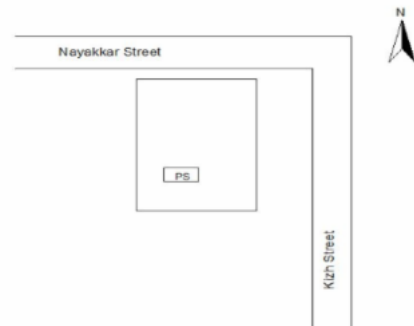

Google Map View

Polling Station Building Front View

Polling Station Front View

Cad View

Key MAP View

1 பெயர் : சாந்தி கணவர் பெயர் : திருநாவுக்கரசு வீட்டு எண் : 0 வயது : 39 பாலினம் : பெண் Photo is available	WFJ2134377	2 பெயர் : நேரு தந்தை பெயர் : சுவாமிநாதன் வீட்டு எண் : 1 வயது : 61 பாலினம் : ஆண் Photo is available	BLQ2811875	3 பெயர் : லதா கணவர் பெயர் : நேரு வீட்டு எண் : 1 வயது : 51 பாலினம் : பெண் Photo is available	BLQ2826550
4 பெயர் : தட்சிணாமூர்த்தி தந்தை பெயர் : கோவிந்தராஜ் வீட்டு எண் : 1E வயது : 64 பாலினம் : ஆண் Photo is available	WFJ0611640	5 பெயர் : திருநாவுக்கரசு தந்தை பெயர் : கலியபெருமாள் வீட்டு எண் : 1E வயது : 47 பாலினம் : ஆண் Photo is available	WFJ0611723	6 பெயர் : செல்வி கணவர் பெயர் : நடேசன் வீட்டு எண் : 1E வயது : 45 பாலினம் : பெண் Photo is available	WFJ0611848
7 பெயர் : சுந்தரி சுரேஷ் கணவர் பெயர் : சுரேஷ் வீட்டு எண் : 1E வயது : 42 பாலினம் : பெண் Photo is available	WFJ0294280	8 பெயர் : தீபா தந்தை பெயர் : இராஜசேகரன் வீட்டு எண் : 1E வயது : 41 பாலினம் : பெண் Photo is available	WFJ0182063	9 பெயர் : மஞ்சளா தந்தை பெயர் : இராஜசேகரன் வீட்டு எண் : 1E வயது : 39 பாலினம் : பெண் Photo is available	WFJ0182055
10 பெயர் : சுகந்தி கணவர் பெயர் : ராஜா வீட்டு எண் : 6 வயது : 56 பாலினம் : பெண் Photo is available	WFJ0830414	11 பெயர் : சதீஷ்குமார் தந்தை பெயர் : ஜெயராமன் வீட்டு எண் : 7-93 வயது : 41 பாலினம் : ஆண் Photo is available	WFJ0110510	12 பெயர் : உமாபதி தந்தை பெயர் : குமார் வீட்டு எண் : 14 வயது : 23 பாலினம் : ஆண் Photo is available	WFJ1936442
13 பெயர் : சுந்தர் தந்தை பெயர் : முருகன் வீட்டு எண் : 20 வயது : 46 பாலினம் : ஆண் Photo is available	WFJ0830356	14 பெயர் : ஜெய்சுரேகா கணவர் பெயர் : சுந்தரமூர்த்தி வீட்டு எண் : 39 வயது : 51 பாலினம் : பெண் Photo is available	WFJ0830448	# 15 பெயர் : சுஜிதன் ச ஜெ தந்தை பெயர் : சுந்தரமூர்த்தி வீட்டு எண் : 39,சபா நகர் வயது : 23 பாலினம் : ஆண் Photo is available	WFJ1901792
16 பெயர் : பிரபாகரன் தந்தை பெயர் : சண்முகபெருமாள் வீட்டு எண் : 49 வயது : 26 பாலினம் : ஆண் Photo is available	WFJ1110998	17 பெயர் : மகாலட்சுமி தந்தை பெயர் : சுகாதர் வீட்டு எண் : 103 வயது : 29 பாலினம் : பெண் Photo is available	WFJ0830372	18 பெயர் : ராணி கணவர் பெயர் : சுகாதர் வீட்டு எண் : 108 வயது : 48 பாலினம் : பெண் Photo is available	WFJ0932855
19 பெயர் : கார்த்திகேயன் தந்தை பெயர் : ராஜாமணி வீட்டு எண் : 482 வயது : 41 பாலினம் : ஆண் Photo is available	WFJ1903491	20 பெயர் : லக்ஷ்மி கணவர் பெயர் : கார்த்திகேயன் வீட்டு எண் : 492 வயது : 37 பாலினம் : பெண் Photo is available	WFJ1901701	21 பெயர் : முருகதாசன் தந்தை பெயர் : சாமிநாதன் வீட்டு எண் : 705 வயது : 38 பாலினம் : ஆண் Photo is available	WFJ0073841
22 பெயர் : தினேஷ்குமார் தந்தை பெயர் : வாசுதேவன் வீட்டு எண் : 708 வயது : 40 பாலினம் : ஆண் Photo is available	BLQ2811867	23 பெயர் : குமாரி கணவர் பெயர் : கண்ணன் வீட்டு எண் : 710 வயது : 64 பாலினம் : பெண் Photo is available	BLQ2811859	24 பெயர் : அபிராமி தந்தை பெயர் : பாலசுப்பரமணியன் வீட்டு எண் : 710 வயது : 41 பாலினம் : பெண் Photo is available	WFJ0719450
25 பெயர் : கிருத்திகா தந்தை பெயர் : பாலசுப்பரமணியன் வீட்டு எண் : 710 வயது : 35 பாலினம் : பெண் Photo is available	WFJ0496463	26 பெயர் : சந்தான பாரதி தந்தை பெயர் : விஜயகுமார் வீட்டு எண் : 713 வயது : 39 பாலினம் : பெண் Photo is available	WFJ0830422	27 பெயர் : வினோதினி தந்தை பெயர் : விஜயகுமார் வீட்டு எண் : 713 வயது : 34 பாலினம் : பெண் Photo is available	BLQ2860633
28 பெயர் : மகாலட்சுமி தந்தை பெயர் : விஜயகுமார் வீட்டு எண் : 713 வயது : 31 பாலினம் : பெண் Photo is available	WFJ0830455	29 பெயர் : ராஜவேலன் தந்தை பெயர் : கோவிந்தராஜன் வீட்டு எண் : 714 வயது : 49 பாலினம் : ஆண் Photo is available	BLQ2811818	30 பெயர் : மைதிலி தந்தை பெயர் : ரகுராமன் வீட்டு எண் : 714 வயது : 46 பாலினம் : பெண் Photo is available	BLQ2811826