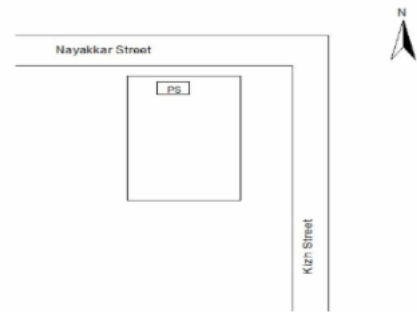

Google Map View

Polling Station Building Front View

Polling Station Front View

Cad View

Key MAP View

1 பெயர் : ராதிகா தந்தை பெயர்: குமார் வீட்டு எண் : 0 வயது : 45 பாலினம் : பெண் Photo is available	BLQ1002377	2 பெயர் : விக்னேஷ் தந்தை பெயர்: கேசவன் வீட்டு எண் : 1 வயது : 20 பாலினம் : ஆண் Photo is available	WFJ2059095	3 பெயர் : புஷ்பராஜ் தந்தை பெயர்: ரத்தினம் வீட்டு எண் : 1-72 வயது : 41 பாலினம் : ஆண் Photo is available	WFJ0295105
4 பெயர் : வேலுசாமி தந்தை பெயர்: சபாபதி வீட்டு எண் : 1E வயது : 48 பாலினம் : ஆண் Photo is available	WFJ0294512	5 பெயர் : ரகு தந்தை பெயர்: முருகன் வீட்டு எண் : 1E வயது : 45 பாலினம் : ஆண் Photo is available	BLQ1001338	6 பெயர் : ஹேமாவதி கணவர் பெயர்: கந்தசாமி வீட்டு எண் : 2-250 வயது : 61 பாலினம் : பெண் Photo is available	BLQ2823946
7 பெயர் : ரவிச்சந்திரன் தந்தை பெயர்: ராதாகிருஷ்ணன் வீட்டு எண் : 2B வயது : 63 பாலினம் : ஆண் Photo is available	WFJ0047670	8 பெயர் : அரவிந்த் குமார் தந்தை பெயர்: முருகன் வீட்டு எண் : 6/1278 வயது : 26 பாலினம் : ஆண் Photo is available	WFJ1154384	9 பெயர் : குளையூரணி தந்தை பெயர்: குலோத்துங்கன் வீட்டு எண் : 7 வயது : 30 பாலினம் : பெண் Photo is available	WFJ0770545
10 பெயர் : ரவிசந்தரன் தந்தை பெயர்: ராஜா வீட்டு எண் : 8 வயது : 25 பாலினம் : ஆண் Photo is available	WFJ1794106	11 பெயர் : சந்துரு தந்தை பெயர்: சங்கர் வீட்டு எண் : 11T1 வயது : 32 பாலினம் : ஆண் Photo is available	WFJ0770610	12 பெயர் : சந்தோஷி தந்தை பெயர்: அருள் வீட்டு எண் : 12 வயது : 25 பாலினம் : பெண் Photo is available	WFJ1797786
13 பெயர் : அனுசுயா தந்தை பெயர்: செல்வகாந்தன் வீட்டு எண் : 27 வயது : 31 பாலினம் : பெண் Photo is available	WFJ0770537	14 பெயர் : நிலவழகன் கி தந்தை பெயர்: கிருஷ்ணன் வீட்டு எண் : 41 வயது : 50 பாலினம் : ஆண் Photo is available	WFJ2009389	15 பெயர் : எழிலரசி கணவர் பெயர்: வீராசாமி வீட்டு எண் : 96 வயது : 59 பாலினம் : பெண் Photo is available	HNK2312577
16 பெயர் : ராஜேஸ்வரி கணவர் பெயர்: ராஜேந்திரன் வீட்டு எண் : 123 வயது : 57 பாலினம் : பெண் Photo is available	WFJ1861061	17 பெயர் : விமலராஜ் தந்தை பெயர்: ராஜேந்திரன் வீட்டு எண் : 123 வயது : 34 பாலினம் : ஆண் Photo is available	WFJ1858034	18 பெயர் : பேபி கணவர் பெயர்: முத்துகுமரன் வீட்டு எண் : 183 வயது : 33 பாலினம் : பெண் Photo is available	WFJ0719690
19 பெயர் : மாலதி கணவர் பெயர்: ரமேஷ் வீட்டு எண் : 897/1710 வயது : 34 பாலினம் : பெண் Photo is available	WFJ2174365	20 பெயர் : அபிராமி கணவர் பெயர்: கேசவன் வீட்டு எண் : 932 வயது : 44 பாலினம் : பெண் Photo is available	WFJ0074419	21 பெயர் : கரண் தந்தை பெயர்: குமார் வீட்டு எண் : 941/1140 வயது : 23 பாலினம் : ஆண் Photo is available	WFJ1937820
22 பெயர் : கலியமூர்த்தி தந்தை பெயர்: ரத்தினம் வீட்டு எண் : 945 வயது : 65 பாலினம் : ஆண் Photo is available	BLQ2015568	23 பெயர் : செல்வராணி கணவர் பெயர்: ரெங்கநாதன் வீட்டு எண் : 975-A வயது : 63 பாலினம் : பெண் Photo is available	WFJ0074476	24 பெயர் : ஆர்த்தி சுரேஷ் தந்தை பெயர்: சுரேஷ் வீட்டு எண் : 980/1169 வயது : 20 பாலினம் : பெண் Photo is available	WFJ2062768
25 பெயர் : கேசவன் தந்தை பெயர்: பாவாடை வீட்டு எண் : 982 வயது : 53 பாலினம் : ஆண் Photo is available	WFJ0074468	26 பெயர் : கிருஷ்ண குமார் பா தந்தை பெயர்: பாலகிருஷ்ணன் வீட்டு எண் : 983/1710 வயது : 23 பாலினம் : ஆண் Photo is available	WFJ1943273	27 பெயர் : விசாலாட்சி கணவர் பெயர்: தெய்வசிகாமணி வீட்டு எண் : 984 வயது : 53 பாலினம் : பெண் Photo is available	WFJ0074435
28 பெயர் : பூர்ணியம்மாள் தந்தை பெயர்: தெய்வசிகாமணி வீட்டு எண் : 984 வயது : 37 பாலினம் : பெண் Photo is available	WFJ0074427	29 பெயர் : ஷாலினி தந்தை பெயர்: தெய்வசிகாமணி வீட்டு எண் : 984 வயது : 27 பாலினம் : பெண் Photo is available	WFJ0990085	30 பெயர் : செளரி ராஜன் தந்தை பெயர்: சங்கர் வீட்டு எண் : 985-1710 வயது : 32 பாலினம் : ஆண் Photo is available	WFJ0496539