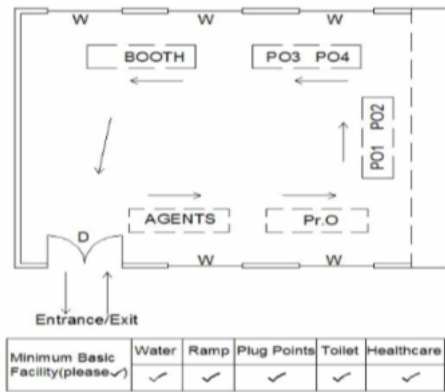

Google Map View

Polling Station Building Front View

Polling Station Front View

Cad View

Key MAP View

1 பெயர் : ராதிகா தந்தை பெயர்: குமார் வீட்டு எண் : 0 வயது : 45 பாலினம் : பெண் Photo is available	BLQ1002377	2 பெயர் : விக்னேஷ் தந்தை பெயர்: கேசவன் வீட்டு எண் : 1 வயது : 20 பாலினம் : ஆண் Photo is available	WFJ2059095	3 பெயர் : புஷ்பராஜ் தந்தை பெயர்: ரத்தினம் வீட்டு எண் : 1-72 வயது : 41 பாலினம் : ஆண் Photo is available	WFJ0295105
4 பெயர் : வேலுசாமி தந்தை பெயர்: சபாபதி வீட்டு எண் : 1E வயது : 48 பாலினம் : ஆண் Photo is available	WFJ0294512	5 பெயர் : ரகு தந்தை பெயர்: முருகன் வீட்டு எண் : 1E வயது : 45 பாலினம் : ஆண் Photo is available	BLQ1001338	6 பெயர் : ஹேமாவதி கணவர் பெயர்: கந்தசாமி வீட்டு எண் : 2-250 வயது : 61 பாலினம் : பெண் Photo is available	BLQ2823946
7 பெயர் : ரவிச்சந்திரன் தந்தை பெயர்: ராதாகிருஷ்ணன் வீட்டு எண் : 2B வயது : 63 பாலினம் : ஆண் Photo is available	WFJ0047670	8 பெயர் : அரவிந்த் குமார் தந்தை பெயர்: முருகன் வீட்டு எண் : 6/1278 வயது : 26 பாலினம் : ஆண் Photo is available	WFJ1154384	9 பெயர் : குளையூரணி தந்தை பெயர்: குலோத்துங்கன் வீட்டு எண் : 7 வயது : 30 பாலினம் : பெண் Photo is available	WFJ0770545
10 பெயர் : ரவிசந்தரன் தந்தை பெயர்: ராஜா வீட்டு எண் : 8 வயது : 25 பாலினம் : ஆண் Photo is available	WFJ1794106	11 பெயர் : சந்துரு தந்தை பெயர்: சங்கர் வீட்டு எண் : 11T1 வயது : 32 பாலினம் : ஆண் Photo is available	WFJ0770610	12 பெயர் : சந்தோஷி தந்தை பெயர்: அருள் வீட்டு எண் : 12 வயது : 25 பாலினம் : பெண் Photo is available	WFJ1797786
13 பெயர் : அனுசுயா தந்தை பெயர்: செல்வகாந்தன் வீட்டு எண் : 27 வயது : 31 பாலினம் : பெண் Photo is available	WFJ0770537	14 பெயர் : நிலவழகன் கி தந்தை பெயர்: கிருஷ்ணன் வீட்டு எண் : 41 வயது : 50 பாலினம் : ஆண் Photo is available	WFJ2009389	15 பெயர் : எழிலரசி கணவர் பெயர்: வீராசாமி வீட்டு எண் : 96 வயது : 59 பாலினம் : பெண் Photo is available	HNK2312577
16 பெயர் : ராஜேஸ்வரி கணவர் பெயர்: ராஜேந்திரன் வீட்டு எண் : 123 வயது : 57 பாலினம் : பெண் Photo is available	WFJ1861061	17 பெயர் : விமலராஜ் தந்தை பெயர்: ராஜேந்திரன் வீட்டு எண் : 123 வயது : 34 பாலினம் : ஆண் Photo is available	WFJ1858034	18 பெயர் : பேபி கணவர் பெயர்: முத்துகுமரன் வீட்டு எண் : 183 வயது : 33 பாலினம் : பெண் Photo is available	WFJ0719690
19 பெயர் : மாலதி கணவர் பெயர்: ரமேஷ் வீட்டு எண் : 897/1710 வயது : 34 பாலினம் : பெண் Photo is available	WFJ2174365	20 பெயர் : அபிராமி கணவர் பெயர்: கேசவன் வீட்டு எண் : 932 வயது : 44 பாலினம் : பெண் Photo is available	WFJ0074419	21 பெயர் : கரண் தந்தை பெயர்: குமார் வீட்டு எண் : 941/1140 வயது : 23 பாலினம் : ஆண் Photo is available	WFJ1937820
22 பெயர் : கலியமூர்த்தி தந்தை பெயர்: ரத்தினம் வீட்டு எண் : 945 வயது : 65 பாலினம் : ஆண் Photo is available	BLQ2015568	23 பெயர் : செல்வராணி கணவர் பெயர்: ரெங்கநாதன் வீட்டு எண் : 975-A வயது : 63 பாலினம் : பெண் Photo is available	WFJ0074476	24 பெயர் : ஆர்த்தி சுரேஷ் தந்தை பெயர்: சுரேஷ் வீட்டு எண் : 980/1169 வயது : 20 பாலினம் : பெண் Photo is available	WFJ2062768
25 பெயர் : கேசவன் தந்தை பெயர்: பாவாடை வீட்டு எண் : 982 வயது : 53 பாலினம் : ஆண் Photo is available	WFJ0074468	26 பெயர் : கிருஷ்ண குமார் பா தந்தை பெயர்: பாலகிருஷ்ணன் வீட்டு எண் : 983/1710 வயது : 23 பாலினம் : ஆண் Photo is available	WFJ1943273	27 பெயர் : விசாலாட்சி கணவர் பெயர்: தெய்வசிகாமணி வீட்டு எண் : 984 வயது : 53 பாலினம் : பெண் Photo is available	WFJ0074435
28 பெயர் : பூர்ணியம்மாள் தந்தை பெயர்: தெய்வசிகாமணி வீட்டு எண் : 984 வயது : 37 பாலினம் : பெண் Photo is available	WFJ0074427	29 பெயர் : ஷாலினி தந்தை பெயர்: தெய்வசிகாமணி வீட்டு எண் : 984 வயது : 27 பாலினம் : பெண் Photo is available	WFJ0990085	30 பெயர் : செளரி ராஜன் தந்தை பெயர்: சங்கர் வீட்டு எண் : 985-1710 வயது : 32 பாலினம் : ஆண் Photo is available	WFJ0496539