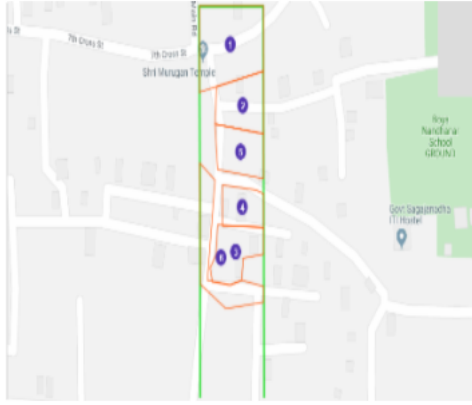

Nazri Naksha