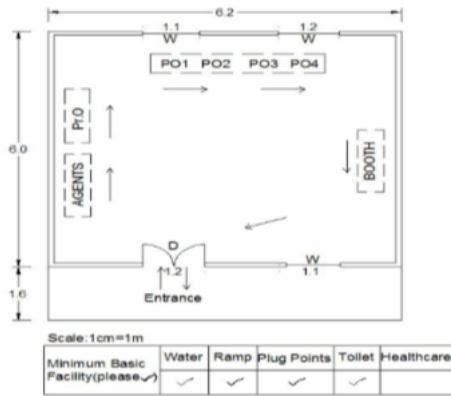

Google Map View

Polling Station Building Front View

Polling Station Front View

Cad View

Key MAP View

1 பெயர் : பிரித்தி தந்தை பெயர்: குணசேகர் வீட்டு எண் : 1/6 வயது : 20 பாலினம் : பெண்	WFJ2089274 Photo is available	2 பெயர் : பிரந்தா தந்தை பெயர்: ரமேஷ் வீட்டு எண் : 1/6 வயது : 20 பாலினம் : பெண்	WFJ2089332 Photo is available	3 பெயர் : பிரியதர்ஷினி தந்தை பெயர்: குணசேகர் வீட்டு எண் : 1/6 வயது : 20 பாலினம் : பெண்	WFJ2152163 Photo is available
4 பெயர் : பிரியதர்ஷன் தந்தை பெயர்: ரமேஷ் வீட்டு எண் : 1/6 வயது : 20 பாலினம் : ஆண்	WFJ2152171 Photo is available	5 பெயர் : இராம்குமார் தந்தை பெயர்: இராஜேந்திரன் வீட்டு எண் : 1E வயது : 34 பாலினம் : ஆண்	WFJ0295428 Photo is available	6 பெயர் : அபூர்வ இளம்பூரணன் தந்தை பெயர்: அச்சுதானந்தன் வீட்டு எண் : 1E வயது : 33 பாலினம் : ஆண்	WFJ0365585 Photo is available
7 பெயர் : சுகதி கணவர் பெயர்: மாதையன் வீட்டு எண் : 2 வயது : 54 பாலினம் : பெண்	WFJ0111088 Photo is available	8 பெயர் : பாண்டியன் தந்தை பெயர்: அருணாசலம் வீட்டு எண் : 3-1 வயது : 79 பாலினம் : ஆண்	WFJ1775303 Photo is available	9 பெயர் : திலகவதி கணவர் பெயர்: பாண்டியன் வீட்டு எண் : 3-1 வயது : 64 பாலினம் : பெண்	WFJ1775311 Photo is available
10 பெயர் : கல்யாணராமன் தந்தை பெயர்: சம்மந்தம் வீட்டு எண் : 3-2 வயது : 57 பாலினம் : ஆண்	BLQ2045946 Photo is available	11 பெயர் : யோகாம்பாள் கணவர் பெயர்: கல்யாணராமன் வீட்டு எண் : 3-2 வயது : 55 பாலினம் : பெண்	WFJ1775329 Photo is available	12 பெயர் : கவிதா கணவர் பெயர்: ராஜேஷ் வீட்டு எண் : 3/3பி வயது : 23 பாலினம் : பெண்	WFJ2203628 Photo is available
13 பெயர் : தனபதி தந்தை பெயர்: குணசேகரன் வீட்டு எண் : 3-A வயது : 56 பாலினம் : ஆண்	BLQ2862258 Photo is available	# 14 பெயர் : ஜான்சி ராணி குணசேகரன் தந்தை பெயர்: குணசேகரன் வீட்டு எண் : 5/769 வயது : 43 பாலினம் : பெண்	BLQ2862274 Photo is available	15 பெயர் : எழினி கணவர் பெயர்: திருவம்பலம் வீட்டு எண் : 4 வயது : 77 பாலினம் : பெண்	WFJ0110940 Photo is available
16 பெயர் : திருமாவளவன் தந்தை பெயர்: திருவம்பலம் வீட்டு எண் : 4 வயது : 52 பாலினம் : ஆண்	WFJ0110932 Photo is available	17 பெயர் : நெடுஞ்செழியன் தந்தை பெயர்: திருவம்பலம் வீட்டு எண் : 4 வயது : 49 பாலினம் : ஆண்	WFJ0110924 Photo is available	18 பெயர் : சுப்ரமணியசுவாமி தந்தை பெயர்: பழனிவேலு வீட்டு எண் : 4 வயது : 46 பாலினம் : ஆண்	WFJ0497149 Photo is available
19 பெயர் : கலியபெருமாள் தந்தை பெயர்: சுவாமிநாதன் வீட்டு எண் : 5 வயது : 81 பாலினம் : ஆண்	BLQ0997890 Photo is available	20 பெயர் : கிருஷ்ணகுமார் தந்தை பெயர்: தீனதயாலு வீட்டு எண் : 5 வயது : 69 பாலினம் : ஆண்	BLQ2045979 Photo is available	21 பெயர் : மகேந்திரராணி கணவர் பெயர்: கிருஷ்ணகுமார் வீட்டு எண் : 5 வயது : 67 பாலினம் : பெண்	BLQ2045987 Photo is available
# 22 பெயர் : கணேஷ் கே தந்தை பெயர்: கலியபெருமாள் வீட்டு எண் : 5 வயது : 48 பாலினம் : ஆண்	BLQ2048825 Photo is available	23 பெயர் : முருகன் தந்தை பெயர்: கலியபெருமாள் வீட்டு எண் : 5 வயது : 45 பாலினம் : ஆண்	BLQ2048122 Photo is available	24 பெயர் : ராஜாகாந்தம் கணவர் பெயர்: கணபதிபிள்ளை வீட்டு எண் : 6 வயது : 59 பாலினம் : பெண்	WFJ0990655 Photo is available
25 பெயர் : லதா தந்தை பெயர்: தட்சிணாமூர்த்தி வீட்டு எண் : 6 வயது : 52 பாலினம் : பெண்	WFJ0720011 Photo is available	26 பெயர் : ஜெயலட்சுமி கணவர் பெயர்: பிரபு வீட்டு எண் : 6 வயது : 45 பாலினம் : பெண்	WFJ0248633 Photo is available	27 பெயர் : ஆர்த்தி கணவர் பெயர்: சிங்காரவேல் வீட்டு எண் : 6 வயது : 34 பாலினம் : பெண்	WFJ1050194 Photo is available
28 பெயர் : ராமபாலசுப்ரமணியன் தந்தை பெயர்: நாராயணசாமி வீட்டு எண் : 7 வயது : 77 பாலினம் : ஆண்	WFJ0613331 Photo is available	29 பெயர் : பிரேம் குமாரி கணவர் பெயர்: இராமபாலசுப்பிரமணியன் வீட்டு எண் : 7 வயது : 67 பாலினம் : பெண்	WFJ0613349 Photo is available	30 பெயர் : செல்வகுமார் தந்தை பெயர்: பாண்டியன் வீட்டு எண் : 7 வயது : 48 பாலினம் : ஆண்	WFJ2096238 Photo is available