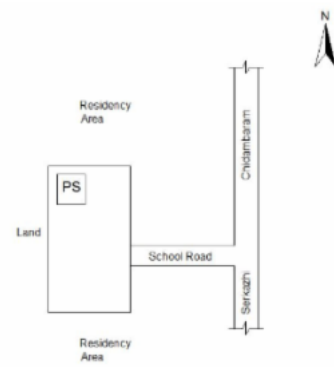

வாக்காளர் பதிவு அலுவலரின்
கையொப்பம்

Nazri Naksha

Google Map View

Polling Station Building Front View

Polling Station Front View

Cad View

Key MAP View

| | | | | | |
|---|------------|---|-------------|--|------------|
| <p>1</p> <p>பெயர் : புனிதவள்ளி கணவர் பெயர்: பாஸ்கரன் வீட்டு எண் : 1/3 வயது : 44 பாலினம் : பெண்</p> <p>Photo is available</p> | BLQ2049583 | <p>2</p> <p>பெயர் : சரளா கணவர் பெயர்: மணிகண்டன் வீட்டு எண் : 1E வயது : 42 பாலினம் : பெண்</p> <p>Photo is available</p> | WFJ0415372 | <p>3</p> <p>பெயர் : பாரதிதாசன் தந்தை பெயர்: பாண்டியன் வீட்டு எண் : 3 வயது : 28 பாலினம் : ஆண்</p> <p>Photo is available</p> | WFJ0966317 |
| <p>4</p> <p>பெயர் : தாரகேஸ்வரி கணவர் பெயர்: சிவஸ்கந்தமோகன் வீட்டு எண் : 4 வயது : 58 பாலினம் : பெண்</p> <p>Photo is available</p> | BLQ2709194 | <p>5</p> <p>பெயர் : தினேஷ் தந்தை பெயர்: சிவஸ்கந்தமோகன் வீட்டு எண் : 4 வயது : 23 பாலினம் : ஆண்</p> <p>Photo is available</p> | WFJ1907369 | <p>6</p> <p>பெயர் : விக்னேஷ்குமார் தந்தை பெயர்: முருகானந்தம் வீட்டு எண் : 5 வயது : 23 பாலினம் : ஆண்</p> <p>Photo is available</p> | WFJ1907286 |
| <p>7</p> <p>பெயர் : சக்தி சுகுமார் தந்தை பெயர்: பாபு வீட்டு எண் : 6 வயது : 24 பாலினம் : ஆண்</p> <p>Photo is available</p> | WFJ1909431 | <p>8</p> <p>பெயர் : கீதா கணவர் பெயர்: குமார் வீட்டு எண் : 7 வயது : 66 பாலினம் : பெண்</p> <p>Photo is available</p> | WFJ03665734 | <p>9</p> <p>பெயர் : சிவகாமசுந்தரி கணவர் பெயர்: அருள் வீட்டு எண் : 10 வயது : 40 பாலினம் : பெண்</p> <p>Photo is available</p> | WFJ0831065 |
| <p>10</p> <p>பெயர் : வேதவள்ளி கணவர் பெயர்: கோவிந்தராஜன் வீட்டு எண் : 10-A வயது : 85 பாலினம் : பெண்</p> <p>Photo is available</p> | WFJ0613497 | <p>11</p> <p>பெயர் : ரேவாதி கணவர் பெயர்: ஆசைமணி வீட்டு எண் : 12 வயது : 37 பாலினம் : பெண்</p> <p>Photo is available</p> | WFJ1126515 | <p>12</p> <p>பெயர் : சரண்யா தந்தை பெயர்: சண்முகம் வீட்டு எண் : 12 வயது : 35 பாலினம் : பெண்</p> <p>Photo is available</p> | WFJ1005883 |
| <p>13</p> <p>பெயர் : ஸ்ரீரேகா கணவர் பெயர்: செந்தில்வேலன் வீட்டு எண் : 18 வயது : 39 பாலினம் : பெண்</p> <p>Photo is available</p> | BLQ2863132 | <p>14</p> <p>பெயர் : சிவபாரதி தந்தை பெயர்: வளவன் வீட்டு எண் : 19 வயது : 24 பாலினம் : ஆண்</p> <p>Photo is available</p> | WFJ1835396 | <p>15</p> <p>பெயர் : வெங்கடேஷ்ராஜா தந்தை பெயர்: நாராயணசாமி வீட்டு எண் : 20 வயது : 25 பாலினம் : ஆண்</p> <p>Photo is available</p> | WFJ1132612 |
| <p>16</p> <p>பெயர் : ராகுல் தந்தை பெயர்: பாஸ்கர் வீட்டு எண் : 20 வயது : 23 பாலினம் : ஆண்</p> <p>Photo is available</p> | WFJ1907294 | <p>17</p> <p>பெயர் : அங்கயற்கண்ணி கணவர் பெயர்: பாஸ்கரன் வீட்டு எண் : 22 வயது : 70 பாலினம் : பெண்</p> <p>Photo is available</p> | WFJ0497008 | <p>18</p> <p>பெயர் : ராஜேஸ்வரி கணவர் பெயர்: மணி வீட்டு எண் : 22 வயது : 44 பாலினம் : பெண்</p> <p>Photo is available</p> | WFJ1845247 |
| <p>19</p> <p>பெயர் : காயத்ரி தந்தை பெயர்: நாகராஜன் வீட்டு எண் : 22 வயது : 25 பாலினம் : பெண்</p> <p>Photo is available</p> | WFJ1907146 | <p># 20</p> <p>பெயர் : கார்த்திகா கணவர் பெயர்: ராம்கி வீட்டு எண் : 22 வயது : 24 பாலினம் : பெண்</p> <p>Photo is available</p> | WFJ1907385 | <p>21</p> <p>பெயர் : திவ்யா ஆர் தந்தை பெயர்: ரவி வீட்டு எண் : 27/பீ வயது : 29 பாலினம் : பெண்</p> <p>Photo is available</p> | WFJ0831073 |
| <p>22</p> <p>பெயர் : சித்ராதேவி கணவர் பெயர்: அண்ணாதுரை வீட்டு எண் : 29 வயது : 40 பாலினம் : பெண்</p> <p>Photo is available</p> | WFJ0770776 | <p>23</p> <p>பெயர் : ஜெயமணி தந்தை பெயர்: பழனிவேல் வீட்டு எண் : 32 வயது : 43 பாலினம் : பெண்</p> <p>Photo is available</p> | WFJ1907245 | <p>24</p> <p>பெயர் : பிரியதர்ஷினி தந்தை பெயர்: செல்வராஜ் வீட்டு எண் : 34 வயது : 34 பாலினம் : பெண்</p> <p>Photo is available</p> | WFJ0617233 |
| <p>25</p> <p>பெயர் : ஆதித்யா தந்தை பெயர்: நடராஜன் வீட்டு எண் : 35 வயது : 24 பாலினம் : பெண்</p> <p>Photo is available</p> | WFJ1916485 | <p>26</p> <p>பெயர் : மோகன் தந்தை பெயர்: பாலகிருஷ்ணன் வீட்டு எண் : 36 வயது : 27 பாலினம் : ஆண்</p> <p>Photo is available</p> | WFJ1132679 | <p>27</p> <p>பெயர் : அஜித்குமார் தந்தை பெயர்: விஜயகுமார் வீட்டு எண் : 38 வயது : 28 பாலினம் : ஆண்</p> <p>Photo is available</p> | WFJ0933234 |
| <p>28</p> <p>பெயர் : மான்விழி கணவர் பெயர்: முத்துதமிழ் வீட்டு எண் : 44 வயது : 44 பாலினம் : பெண்</p> <p>Photo is available</p> | WFJ1907260 | <p>29</p> <p>பெயர் : ராகுல் தந்தை பெயர்: மகேந்திரன் வீட்டு எண் : 52 வயது : 25 பாலினம் : ஆண்</p> <p>Photo is available</p> | WFJ1916550 | <p>30</p> <p>பெயர் : ராதிகா தந்தை பெயர்: மகேந்திரன் வீட்டு எண் : 52 வயது : 25 பாலினம் : பெண்</p> <p>Photo is available</p> | WFJ1916543 |