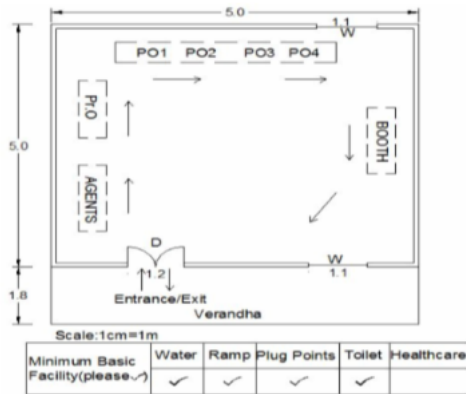

Google Map View

Polling Station Building Front View

Polling Station Front View

Cad View

Key MAP View

1 பெயர் : கார்த்திகேயன் தந்தை பெயர்: ராமக்கிருஷ்ணன் வீட்டு எண் : 1/18, வயது : 34 பாலினம் : ஆண்	WFJ2196566 Photo is available	2 பெயர் : ராஜலக்ஷ்மி கணவர் பெயர்: கார்த்திகேயன் வீட்டு எண் : 1/18 வயது : 33 பாலினம் : பெண்	WFJ2177376 Photo is available	3 பெயர் : சபரி தந்தை பெயர்: சங்கர் வீட்டு எண் : 1/547 வயது : 22 பாலினம் : ஆண்	WFJ1970730 Photo is available
4 பெயர் : நந்து பழனிவேல் தந்தை பெயர்: பழனிவேல் குப்புசாமி வீட்டு எண் : 2/52 வயது : 24 பாலினம் : ஆண்	WFJ1850015 Photo is available	5 பெயர் : ச சஞ்சய்நந்தன் தந்தை பெயர்: எஸ். சண்முகாநந்தன் வீட்டு எண் : 2/52, வயது : 20 பாலினம் : ஆண்	WFJ2108025 Photo is available	6 பெயர் : துரைராஜ் தந்தை பெயர்: கல்யாணம் வீட்டு எண் : 2A வயது : 40 பாலினம் : ஆண்	BLQ2502524 Photo is available
7 பெயர் : சந்திரசேகரன் தந்தை பெயர்: கோபால்சாமி வீட்டு எண் : 3 வயது : 73 பாலினம் : ஆண்	WFJ0615039 Photo is available	8 பெயர் : கோகுலகிருஷ்ணன் தந்தை பெயர்: பழனிவேல் வீட்டு எண் : 3 வயது : 31 பாலினம் : ஆண்	WFJ0615211 Photo is available	9 பெயர் : கிருஷ்ணராயர் தந்தை பெயர்: கலியமூர்த்தி வீட்டு எண் : 3-38 வயது : 36 பாலினம் : ஆண்	BLQ2848513 Photo is available
10 பெயர் : சந்திரவர்ணம் கணவர் பெயர்: அரசன் வீட்டு எண் : 4 வயது : 79 பாலினம் : பெண்	BLQ1103134 Photo is available	11 பெயர் : அன்பரசி கணவர் பெயர்: தெய்வசிகாமணி வீட்டு எண் : 4C வயது : 59 பாலினம் : பெண்	BLQ1157981 Photo is available	12 பெயர் : வரதராஜன் தந்தை பெயர்: ராமசாமி வீட்டு எண் : 5-4 வயது : 77 பாலினம் : ஆண்	WFJ0933572 Photo is available
13 பெயர் : வசந்தி கணவர் பெயர்: ஜெகதீசன் வீட்டு எண் : 5/22 வயது : 64 பாலினம் : பெண்	WFJ2174688 Photo is available	14 பெயர் : ரவி தந்தை பெயர்: ஆடியபாதம் வீட்டு எண் : 6A வயது : 61 பாலினம் : ஆண்	WFJ1608546 Photo is available	15 பெயர் : நவந்தம் கணவர் பெயர்: கல்யாணசுந்தரம் வீட்டு எண் : 7 வயது : 79 பாலினம் : பெண்	WFJ1608553 Photo is available
16 பெயர் : சுசீலா கணவர் பெயர்: இராதாகிருஷ்ணன் வீட்டு எண் : 7 வயது : 61 பாலினம் : பெண்	WFJ1608710 Photo is available	17 பெயர் : பானுமதி கணவர் பெயர்: ரவி வீட்டு எண் : 7B வயது : 60 பாலினம் : பெண்	WFJ1608561 Photo is available	18 பெயர் : சரோஜா கணவர் பெயர்: ராமலிங்கம் வீட்டு எண் : 8A வயது : 71 பாலினம் : பெண்	WFJ1608579 Photo is available
19 பெயர் : பாலமுருகன் தந்தை பெயர்: ராமலிங்கம் வீட்டு எண் : 8A வயது : 52 பாலினம் : ஆண்	BLQ2495703 Photo is available	20 பெயர் : கார்த்திகேயன் தந்தை பெயர்: ராமலிங்கம் வீட்டு எண் : 8A வயது : 50 பாலினம் : ஆண்	WFJ1608587 Photo is available	21 பெயர் : ஆனந்தன் தந்தை பெயர்: ராமலிங்கம் வீட்டு எண் : 8A வயது : 49 பாலினம் : ஆண்	WFJ1608595 Photo is available
22 பெயர் : பிரபு தேவா தந்தை பெயர்: பாலசந்தர் வீட்டு எண் : 9 வயது : 33 பாலினம் : ஆண்	WFJ0614776 Photo is available	23 பெயர் : ஜஸ்வரய லட்சுமி தந்தை பெயர்: குணசேகரன் வீட்டு எண் : 9/19 வயது : 25 பாலினம் : பெண்	WFJ1919380 Photo is available	24 பெயர் : ரவிசுந்தர் தந்தை பெயர்: ஆறுமுகம் வீட்டு எண் : 9B வயது : 64 பாலினம் : ஆண்	BLQ2645927 Photo is available
25 பெயர் : சுலேக்கா கணவர் பெயர்: ரவி வீட்டு எண் : 9B வயது : 57 பாலினம் : பெண்	WFJ1608603 Photo is available	26 பெயர் : பிரேமாவதி கணவர் பெயர்: சிவகுருநாதன் வீட்டு எண் : 10C வயது : 77 பாலினம் : பெண்	WFJ1608611 Photo is available	27 பெயர் : சுந்தரராஜர்த்தி தந்தை பெயர்: தெய்வசிகாமணி வீட்டு எண் : 12 வயது : 69 பாலினம் : ஆண்	WFJ1608629 Photo is available
28 பெயர் : ஞானமணி தந்தை பெயர்: நரசிம்மன் வீட்டு எண் : 13 வயது : 77 பாலினம் : ஆண்	BLQ1146067 Photo is available	29 பெயர் : வைத்தியநாதன் தந்தை பெயர்: ஞானமணி வீட்டு எண் : 13 வயது : 62 பாலினம் : ஆண்	WFJ1608652 Photo is available	30 பெயர் : அருள் தந்தை பெயர்: ஞானமணி வீட்டு எண் : 13 வயது : 56 பாலினம் : ஆண்	WFJ1608660 Photo is available