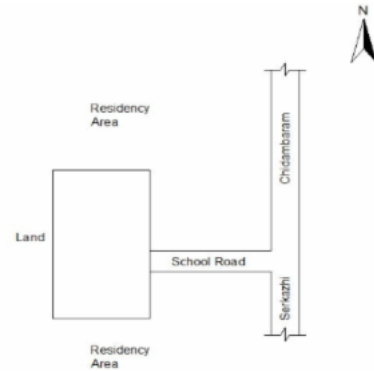

Key MAP View