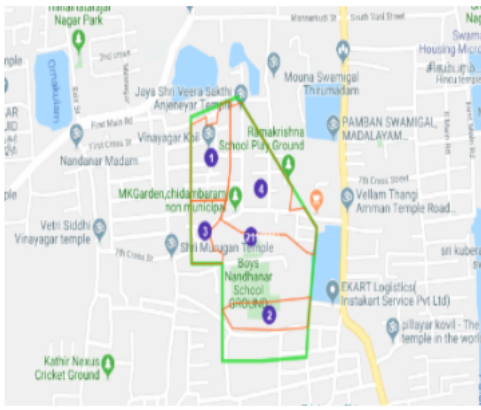

Nazri Naksha