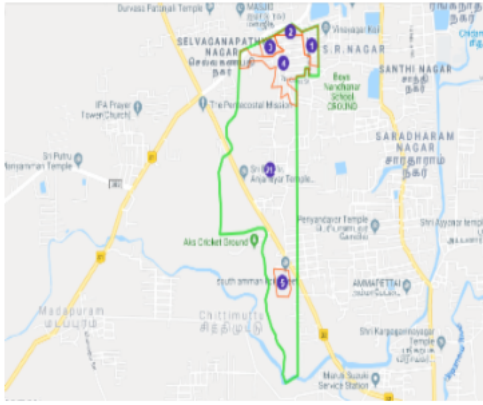

3. வாக்குச் சாவடியின் விவரங்கள்

<p>வாக்குச் சாவடியின் எண் மற்றும் பெயர் :</p> <p>244 - அரசினர் ஆண்கள் நந்தனார் மேல் நிலைப்பள்ளி கிழக்கு பார்த்த கட்டிடம் தெற்கு பகுதி புதிய கட்டிடம் நான் முனிசிபல் சிதம்பரம் 608001</p> <p>வாக்குச் சாவடியின் முகவரி :</p> <p>அரசினர் ஆண்கள் நந்தனார் துவக்க பள்ளி, நான் முனிசிபல் சிதம்பரம் - 608001 சிதம்பரம் - 608001</p>	<p>வாக்குச் சாவடியின் வகைப்பாடு (ஆண்/பெண்/பொது)</p> <p>துணை வாக்குச் சாவடிகளின் எண்ணிக்கை :</p>	<p>பொது</p> <p style="font-size: 24px;">0</p>
---	---	--

Google Map View

Polling Station Building Front View

Polling Station Front View

Cad View

Key MAP View

சட்டமன்றத் தொகுதியின் எண் மற்றும் பெயர் : 158-சிதம்பரம் மற்றும் (ஊ), துரை கலியமூர்த்தி நகர் பிரிவு எண் மற்றும் பெயர் 1-சிதம்பரம் நான்முனிசிபல் (வ.கி) மற்றும் (ஊ), துரை கலியமூர்த்தி நகர்