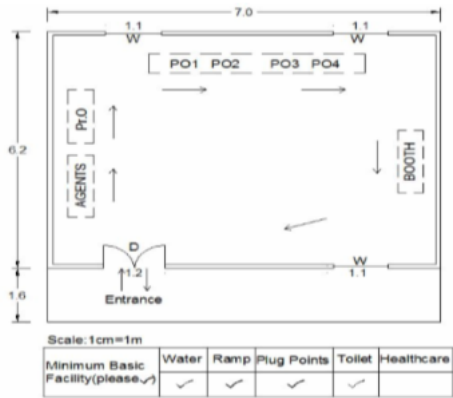

Google Map View

Polling Station Building Front View

Polling Station Front View

Cad View

Key MAP View

சட்டமன்றத் தொகுதியின் எண் மற்றும் பெயர் : 158-சிதம்பரம் மற்றும் (ஊ), துரை கலியமூர்த்தி நகர் பிரிவு எண் மற்றும் பெயர் 1-சிதம்பரம் நான்முனிசிபல் (வ.கி) மற்றும் (ஊ), துரை கலியமூர்த்தி நகர்