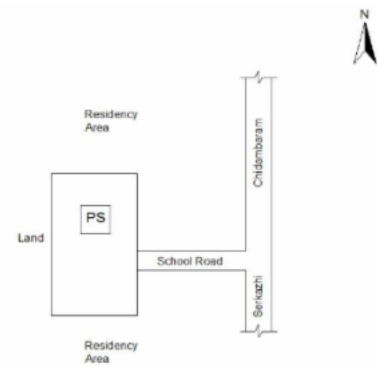

Google Map View

Polling Station Building Front View

Polling Station Front View

Cad View

Key MAP View

சட்டமன்றத் தொகுதியின் எண் மற்றும் பெயர் : 158-சிதம்பரம் மற்றும் (ஊ), துரை கலியமூர்த்தி நகர் பிரிவு எண் மற்றும் பெயர் 1-சிதம்பரம் நான்முனிசிபல் (வ.கி) மற்றும் (ஊ), துரை கலியமூர்த்தி நகர்