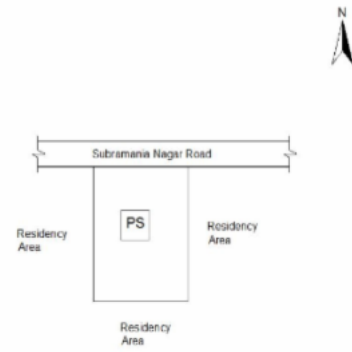

Key MAP View