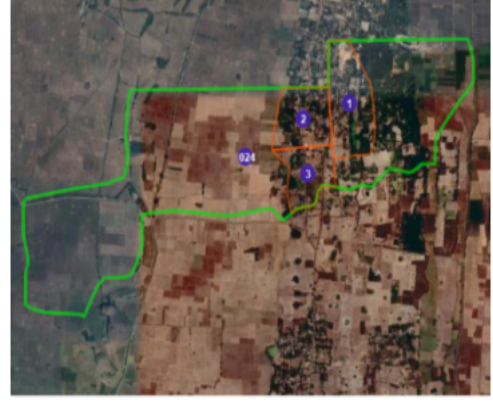

3. வாக்குச் சாவடியின் விவரங்கள்

வாக்குச் சாவடியின் எண் மற்றும் பெயர் : 25 - ஊராட்சி ஒன்றிய நடுநிலைப்பள்ளி,கிழக்கு பார்த்த எஸ்.எஸ்.ஏ கட்டிடம் தெற்கு பகுதி,சேந்திரக்கிள்ளை - 608501 வாக்குச் சாவடியின் முகவரி : ஊராட்சி ஒன்றிய நடுநிலைப்பள்ளி, சேந்திரக்கிள்ளை - 608501	வாக்குச் சாவடியின் வகைப்பாடு (ஆண்/பெண்/பொது) துணை வாக்குச் சாவடிகளின் எண்ணிக்கை :	பொது 0
---	--	----------------------

Google Map View

Polling Station Building Front View

Polling Station Front View

Cad View

Key MAP View

சட்டமன்றத் தொகுதியின் எண் மற்றும் பெயர் : 158-சிதம்பரம் மற்றும் பெயர் : 1-சேந்திரக்கிள்ளை (வ.கி) மற்றும் (ஊ), பள்ளிகூடத்தெரு பிரிவு எண் மற்றும் பெயர்