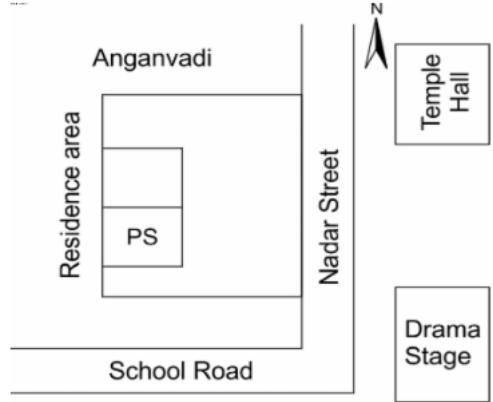

Google Map View

Polling Station Building Front View

Polling Station Front View

Cad View

Key MAP View

சட்டமன்றத் தொகுதியின் எண் மற்றும் பெயர் : 158-சிதம்பரம் மற்றும் பெயர் : 1-சேந்திரக்கிள்ளை (வ.கி) மற்றும் (ஊ), பள்ளிகூடத்தெரு பிரிவு எண் மற்றும் பெயர்