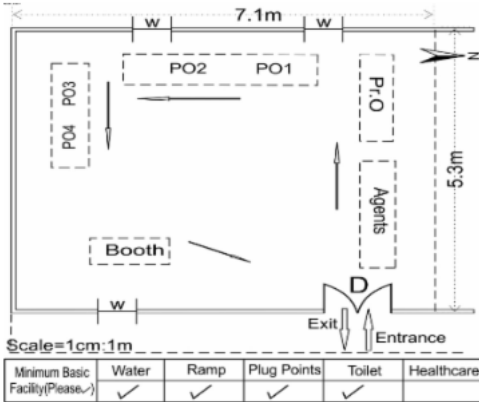

Google Map View

Polling Station Building Front View

Polling Station Front View

Cad View

Key MAP View

சட்டமன்றத் தொகுதியின் எண் மற்றும் பெயர் : 158-சிதம்பரம் மற்றும் பெயர் : 1-சேந்திரக்கிள்ளை (வ.கி) மற்றும் (ஊ), பள்ளிகூடத்தெரு பிரிவு எண் மற்றும் பெயர்