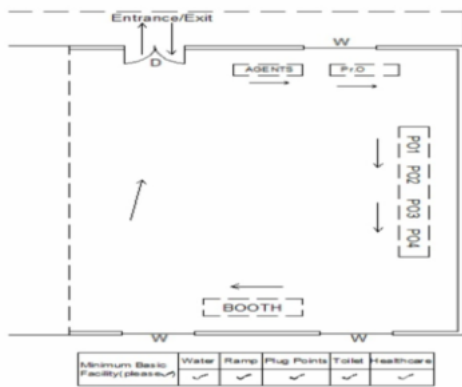

Google Map View

Polling Station Building Front View

Polling Station Front View

Cad View

Key MAP View

1 பெயர் : ராஜபிரபு தந்தை பெயர்: முத்து வீட்டு எண் : 7-5 வயது : 29 பாலினம் : ஆண்	WFJ0934349 Photo is available	2 பெயர் : பர்வீன் அகமது கணவர் பெயர்: நிலார் அகமது வீட்டு எண் : 9 வயது : 67 பாலினம் : பெண்	WFJ0500355 Photo is available	3 பெயர் : முகம்மது அசாருதீன் தந்தை பெயர்: நிஸார் அகமது வீட்டு எண் : 9 வயது : 33 பாலினம் : ஆண்	WFJ0723239 Photo is available
4 பெயர் : கார்த்திக்யன் தந்தை பெயர்: செல்வம் வீட்டு எண் : 23 வயது : 29 பாலினம் : ஆண்	WFJ1054733 Photo is available	5 பெயர் : சமதி கணவர் பெயர்: கண்ணன் வீட்டு எண் : 40 வயது : 49 பாலினம் : பெண்	WFJ1923036 Photo is available	6 பெயர் : வினித்தா தாயின் பெயர்: பழனியம்மாள் வீட்டு எண் : 55 வயது : 31 பாலினம் : பெண்	WFJ0723478 Photo is available
7 பெயர் : எஸ்தர் மேரி கணவர் பெயர்: ஜான் லராண்ஸ் வீட்டு எண் : 74 வயது : 46 பாலினம் : பெண்	WFJ0723379 Photo is available	8 பெயர் : முஹமத் ரபிக் தந்தை பெயர்: அப்துல் மாலிக் வீட்டு எண் : 99 வயது : 38 பாலினம் : ஆண்	WFJ1922558 Photo is available	9 பெயர் : அருணா கணவர் பெயர்: அருண் வீட்டு எண் : 112/586 வயது : 34 பாலினம் : பெண்	WFJ2007920 Photo is available
10 பெயர் : சுந்தர்ராஜன் தந்தை பெயர்: தன்ராஜ் வீட்டு எண் : 166 வயது : 77 பாலினம் : ஆண்	WFJ0723361 Photo is available	11 பெயர் : ஜான் தந்தை பெயர்: கணேசன் வீட்டு எண் : 167 வயது : 45 பாலினம் : ஆண்	WFJ0417717 Photo is available	12 பெயர் : சகாயமேரி கணவர் பெயர்: ஜான் வீட்டு எண் : 167 வயது : 44 பாலினம் : பெண்	WFJ0417709 Photo is available
13 பெயர் : விஜயலட்சுமி கணவர் பெயர்: சீனிவாசன் வீட்டு எண் : 168 வயது : 47 பாலினம் : பெண்	WFJ0636464 Photo is available	14 பெயர் : பாக்கியலட்சுமி கணவர் பெயர்: கோபால் வீட்டு எண் : 267 வயது : 81 பாலினம் : பெண்	HNK1623768 Photo is available	15 பெயர் : வினோதினி தந்தை பெயர்: ரவிசுமார் வீட்டு எண் : 267 வயது : 20 பாலினம் : பெண்	WFJ2084721 Photo is available
16 பெயர் : திலகவதி கணவர் பெயர்: சரவணன் வீட்டு எண் : 268 வயது : 64 பாலினம் : பெண்	HNK1155779 Photo is available	17 பெயர் : அன்பழகன் தந்தை பெயர்: ராமசாமி வீட்டு எண் : 277 வயது : 68 பாலினம் : ஆண்	HNK2000685 Photo is available	18 பெயர் : சாந்தி தந்தை பெயர்: அன்பழகன் வீட்டு எண் : 277 வயது : 63 பாலினம் : பெண்	HNK2000768 Photo is available
19 பெயர் : பன்னீர்செல்வம் தந்தை பெயர்: குட்டியாண்டி வீட்டு எண் : 278 வயது : 72 பாலினம் : ஆண்	HNK1621622 Photo is available	20 பெயர் : இளவரசி கணவர் பெயர்: பன்னீர்செல்வம் வீட்டு எண் : 278 வயது : 67 பாலினம் : பெண்	HNK1621879 Photo is available	21 பெயர் : வாஞ்சிநாதன் ப தந்தை பெயர்: பன்னீர்செல்வம் வீட்டு எண் : 278 வயது : 40 பாலினம் : ஆண்	HNK1621903 Photo is available
22 பெயர் : கண்ணன் தந்தை பெயர்: சேதுராமன் வீட்டு எண் : 279 வயது : 67 பாலினம் : ஆண்	HNK2000792 Photo is available	23 பெயர் : மைதிலி கணவர் பெயர்: கண்மன் வீட்டு எண் : 279 வயது : 62 பாலினம் : பெண்	HNK2000776 Photo is available	24 பெயர் : தையல்நாயகி கணவர் பெயர்: வெங்கடேசன் வீட்டு எண் : 283 வயது : 68 பாலினம் : பெண்	HNK1257088 Photo is available
25 பெயர் : வேல்முருகன் தந்தை பெயர்: வெங்கடேசன் வீட்டு எண் : 283 வயது : 49 பாலினம் : ஆண்	WFJ0500322 Photo is available	26 பெயர் : பாலமுருகன் தந்தை பெயர்: வெங்கடேசன் வீட்டு எண் : 283 வயது : 44 பாலினம் : ஆண்	HNK1257104 Photo is available	27 பெயர் : நிரம்லா கணவர் பெயர்: வேல்முருகன் வீட்டு எண் : 283-2 வயது : 45 பாலினம் : பெண்	WFJ0517136 Photo is available
28 பெயர் : தேவி கணவர் பெயர்: பாலமுருகன் வீட்டு எண் : 283-2 வயது : 40 பாலினம் : பெண்	WFJ0517144 Photo is available	29 பெயர் : வீரப்பன் தந்தை பெயர்: நாச்சிமுத்து வீட்டு எண் : 285-2 வயது : 72 பாலினம் : ஆண்	HNK1624071 Photo is available	30 பெயர் : ஆனந்தசுமார் தந்தை பெயர்: வீரப்பன் வீட்டு எண் : 285-2 வயது : 40 பாலினம் : ஆண்	HNK1622372 Photo is available