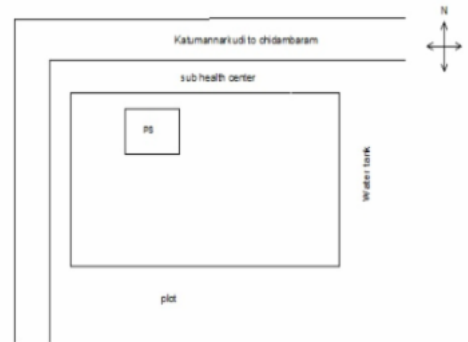

Google Map View

Polling Station Building Front View

Polling Station Front View

Cad View

Key MAP View

1 பெயர் : அசோகன் தந்தை பெயர்: கலியபெருமாள் வீட்டு எண் : 1 வயது : 64 பாலினம் : ஆண்	HNK1208602 Photo is available	2 பெயர் : சரவணன் மு தந்தை பெயர்: முருகேசன் வீட்டு எண் : 1 வயது : 63 பாலினம் : ஆண்	WFJ2170702 Photo is available	3 பெயர் : சாந்தி கணவர் பெயர்: அசோகன் வீட்டு எண் : 1 வயது : 59 பாலினம் : பெண்	HNK1156447 Photo is available
4 பெயர் : மாரியப்பன் தந்தை பெயர்: ராமு வீட்டு எண் : 1 வயது : 55 பாலினம் : ஆண்	WFJ0763276 Photo is available	5 பெயர் : செல்வநாயகி தந்தை பெயர்: மாரியப்பன் வீட்டு எண் : 1 வயது : 50 பாலினம் : ஆண்	WFJ0763250 Photo is available	6 பெயர் : கண்ணன் தந்தை பெயர்: ஆனந்தன் வீட்டு எண் : 1 வயது : 36 பாலினம் : ஆண்	WFJ0993121 Photo is available
7 பெயர் : கணேஷ் தந்தை பெயர்: பாலசுப்பரமணியன் வீட்டு எண் : 1 வயது : 34 பாலினம் : ஆண்	WFJ0618769 Photo is available	8 பெயர் : விமலா தேவி தந்தை பெயர்: இராஜேந்திரன் வீட்டு எண் : 1 வயது : 32 பாலினம் : பெண்	WFJ0619049 Photo is available	9 பெயர் : சரண்ராஜ் தந்தை பெயர்: மாரியப்பன் வீட்டு எண் : 1 வயது : 29 பாலினம் : ஆண்	WFG0763276 Photo is available
10 பெயர் : பாலாஜி தந்தை பெயர்: சண்முகம் வீட்டு எண் : 1 வயது : 28 பாலினம் : ஆண்	WFJ0900274 Photo is available	11 பெயர் : ஜானகி தந்தை பெயர்: அசோகன் வீட்டு எண் : 1-3 வயது : 39 பாலினம் : பெண்	WFJ0302950 Photo is available	12 பெயர் : தீனேஷ்பாபு தந்தை பெயர்: அசோகன் வீட்டு எண் : 1-3 வயது : 33 பாலினம் : ஆண்	WFJ0418541 Photo is available
13 பெயர் : ஜெயகாந்தி தந்தை பெயர்: மாரிமுத்து வீட்டு எண் : 1/3 வயது : 30 பாலினம் : பெண்	UXH0757559 Photo is available	14 பெயர் : சீனியப்பன் தந்தை பெயர்: கந்தசாமி வீட்டு எண் : 1E வயது : 73 பாலினம் : ஆண்	WFJ0183962 Photo is available	15 பெயர் : உஷா கணவர் பெயர்: இராதாகிருஷ்ணன் வீட்டு எண் : 1E வயது : 64 பாலினம் : பெண்	WFJ0184085 Photo is available
16 பெயர் : பரமேஸ்வரி கணவர் பெயர்: சீனியப்பன் வீட்டு எண் : 1E வயது : 63 பாலினம் : பெண்	WFJ0183970 Photo is available	17 பெயர் : செல்வம் தந்தை பெயர்: சபாநாயம் வீட்டு எண் : 1E வயது : 59 பாலினம் : ஆண்	WFJ0418236 Photo is available	18 பெயர் : பன்னீர்செல்வம் தந்தை பெயர்: இராமசாமி வீட்டு எண் : 1E வயது : 55 பாலினம் : ஆண்	WFJ0184150 Photo is available
19 பெயர் : செல்வகுமார் தந்தை பெயர்: பெரியசாமி வீட்டு எண் : 1E வயது : 53 பாலினம் : ஆண்	WFJ0184010 Photo is available	20 பெயர் : சின்னதுரை தந்தை பெயர்: இராமசாமி வீட்டு எண் : 1E வயது : 51 பாலினம் : ஆண்	WFJ0184101 Photo is available	21 பெயர் : சங்கர் தந்தை பெயர்: நடராஜன் வீட்டு எண் : 1E வயது : 44 பாலினம் : ஆண்	WFJ0184135 Photo is available
22 பெயர் : துளசி கணவர் பெயர்: சின்னதுரை வீட்டு எண் : 1E வயது : 41 பாலினம் : பெண்	WFJ0184119 Photo is available	23 பெயர் : விஜயலட்சுமி தந்தை பெயர்: சீனியப்பன் வீட்டு எண் : 1E வயது : 41 பாலினம் : ஆண்	WFJ0183988 Photo is available	24 பெயர் : ஜெயசுபா கணவர் பெயர்: சங்கர் வீட்டு எண் : 1E வயது : 39 பாலினம் : பெண்	WFJ0193474 Photo is available
25 பெயர் : அனுசியா தந்தை பெயர்: சீனியப்பன் வீட்டு எண் : 1E வயது : 39 பாலினம் : ஆண்	WFJ0183996 Photo is available	26 பெயர் : ராஜ்குமார் அசோகன் தந்தை பெயர்: அசோகன் வீட்டு எண் : 1E வயது : 37 பாலினம் : ஆண்	WFJ0302265 Photo is available	27 பெயர் : ரேணுகா தந்தை பெயர்: சீனியப்பன் வீட்டு எண் : 1E வயது : 34 பாலினம் : பெண்	WFJ0184002 Photo is available
28 பெயர் : கவிதா தந்தை பெயர்: ஐயப்பன் வீட்டு எண் : 1E வயது : 34 பாலினம் : பெண்	WFJ0184184 Photo is available	29 பெயர் : ராஜா தந்தை பெயர்: கந்தசாமி வீட்டு எண் : 1இ/ வயது : 44 பாலினம் : ஆண்	WFJ0078139 Photo is available	30 பெயர் : சந்தோஷ் ப தந்தை பெயர்: பன்னீர்செல்வம் இரா வீட்டு எண் : 1இ/113 வயது : 22 பாலினம் : ஆண்	WFJ2018554 Photo is available