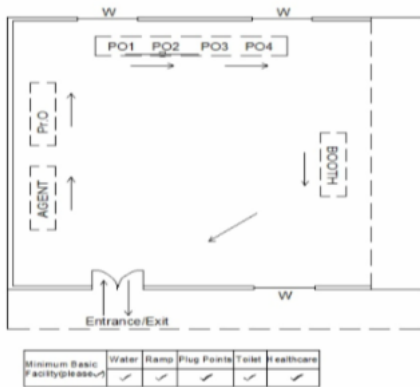

Google Map View

Polling Station Building Front View

Polling Station Front View

Cad View

Key MAP View

1 பெயர் : அசோகன் தந்தை பெயர்: கலியபெருமாள் வீட்டு எண் : 1 வயது : 64 பாலினம் : ஆண்	HNK1208602 Photo is available	2 பெயர் : சரவணன் மு தந்தை பெயர்: முருகேசன் வீட்டு எண் : 1 வயது : 63 பாலினம் : ஆண்	WFJ2170702 Photo is available	3 பெயர் : சாந்தி கணவர் பெயர்: அசோகன் வீட்டு எண் : 1 வயது : 59 பாலினம் : பெண்	HNK1156447 Photo is available
4 பெயர் : மாரியப்பன் தந்தை பெயர்: ராமு வீட்டு எண் : 1 வயது : 55 பாலினம் : ஆண்	WFJ0763276 Photo is available	5 பெயர் : செல்வநாயகி தந்தை பெயர்: மாரியப்பன் வீட்டு எண் : 1 வயது : 50 பாலினம் : ஆண்	WFJ0763250 Photo is available	6 பெயர் : கண்ணன் தந்தை பெயர்: ஆனந்தன் வீட்டு எண் : 1 வயது : 36 பாலினம் : ஆண்	WFJ0993121 Photo is available
7 பெயர் : கணேஷ் தந்தை பெயர்: பாலசுப்பரமணியன் வீட்டு எண் : 1 வயது : 34 பாலினம் : ஆண்	WFJ0618769 Photo is available	8 பெயர் : விமலா தேவி தந்தை பெயர்: இராஜேந்திரன் வீட்டு எண் : 1 வயது : 32 பாலினம் : பெண்	WFJ0619049 Photo is available	9 பெயர் : சரண்ராஜ் தந்தை பெயர்: மாரியப்பன் வீட்டு எண் : 1 வயது : 29 பாலினம் : ஆண்	WFG0763276 Photo is available
10 பெயர் : பாலாஜி தந்தை பெயர்: சண்முகம் வீட்டு எண் : 1 வயது : 28 பாலினம் : ஆண்	WFJ0900274 Photo is available	11 பெயர் : ஜானகி தந்தை பெயர்: அசோகன் வீட்டு எண் : 1-3 வயது : 39 பாலினம் : பெண்	WFJ0302950 Photo is available	12 பெயர் : தீனேஷ்பாபு தந்தை பெயர்: அசோகன் வீட்டு எண் : 1-3 வயது : 33 பாலினம் : ஆண்	WFJ0418541 Photo is available
13 பெயர் : ஜெயகாந்தி தந்தை பெயர்: மாரிமுத்து வீட்டு எண் : 1/3 வயது : 30 பாலினம் : பெண்	UXH0757559 Photo is available	14 பெயர் : சீனியப்பன் தந்தை பெயர்: கந்தசாமி வீட்டு எண் : 1E வயது : 73 பாலினம் : ஆண்	WFJ0183962 Photo is available	15 பெயர் : உஷா கணவர் பெயர்: இராதாகிருஷ்ணன் வீட்டு எண் : 1E வயது : 64 பாலினம் : பெண்	WFJ0184085 Photo is available
16 பெயர் : பரமேஸ்வரி கணவர் பெயர்: சீனியப்பன் வீட்டு எண் : 1E வயது : 63 பாலினம் : பெண்	WFJ0183970 Photo is available	17 பெயர் : செல்வம் தந்தை பெயர்: சபாநாயம் வீட்டு எண் : 1E வயது : 59 பாலினம் : ஆண்	WFJ0418236 Photo is available	18 பெயர் : பன்னீர்செல்வம் தந்தை பெயர்: இராமசாமி வீட்டு எண் : 1E வயது : 55 பாலினம் : ஆண்	WFJ0184150 Photo is available
19 பெயர் : செல்வகுமார் தந்தை பெயர்: பெரியசாமி வீட்டு எண் : 1E வயது : 53 பாலினம் : ஆண்	WFJ0184010 Photo is available	20 பெயர் : சின்னதுரை தந்தை பெயர்: இராமசாமி வீட்டு எண் : 1E வயது : 51 பாலினம் : ஆண்	WFJ0184101 Photo is available	21 பெயர் : சங்கர் தந்தை பெயர்: நடராஜன் வீட்டு எண் : 1E வயது : 44 பாலினம் : ஆண்	WFJ0184135 Photo is available
22 பெயர் : துளசி கணவர் பெயர்: சின்னதுரை வீட்டு எண் : 1E வயது : 41 பாலினம் : பெண்	WFJ0184119 Photo is available	23 பெயர் : விஜயலட்சுமி தந்தை பெயர்: சீனியப்பன் வீட்டு எண் : 1E வயது : 41 பாலினம் : ஆண்	WFJ0183988 Photo is available	24 பெயர் : ஜெயசுபா கணவர் பெயர்: சங்கர் வீட்டு எண் : 1E வயது : 39 பாலினம் : பெண்	WFJ0193474 Photo is available
25 பெயர் : அனுசியா தந்தை பெயர்: சீனியப்பன் வீட்டு எண் : 1E வயது : 39 பாலினம் : ஆண்	WFJ0183996 Photo is available	26 பெயர் : ராஜ்குமார் அசோகன் தந்தை பெயர்: அசோகன் வீட்டு எண் : 1E வயது : 37 பாலினம் : ஆண்	WFJ0302265 Photo is available	27 பெயர் : ரேணுகா தந்தை பெயர்: சீனியப்பன் வீட்டு எண் : 1E வயது : 34 பாலினம் : பெண்	WFJ0184002 Photo is available
28 பெயர் : கவிதா தந்தை பெயர்: ஐயப்பன் வீட்டு எண் : 1E வயது : 34 பாலினம் : பெண்	WFJ0184184 Photo is available	29 பெயர் : ராஜா தந்தை பெயர்: கந்தசாமி வீட்டு எண் : 1இ/ வயது : 44 பாலினம் : ஆண்	WFJ0078139 Photo is available	30 பெயர் : சந்தோஷ் ப தந்தை பெயர்: பன்னீர்செல்வம் இரா வீட்டு எண் : 1இ/113 வயது : 22 பாலினம் : ஆண்	WFJ2018554 Photo is available