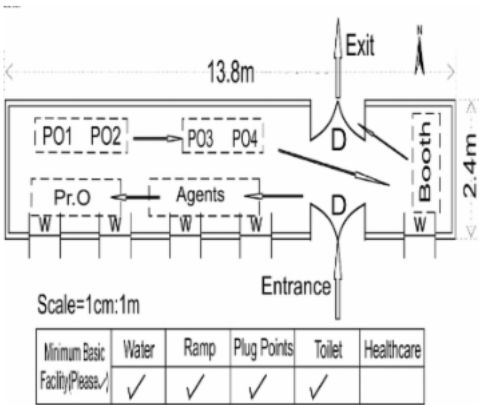

Google Map View

Polling Station Building Front View

Polling Station Front View

Cad View

Key MAP View

1 பெயர் : தனலெட்சுமி கணவர் பெயர் : சாமியப்பன் வீட்டு எண் : 1 வயது : 51 பாலினம் : பெண் Photo is available	WFJ1632975	2 பெயர் : சிவரஞ்சனி கணவர் பெயர் : வெற்றிமணி வீட்டு எண் : 1 வயது : 32 பாலினம் : பெண் Photo is available	WFJ0774208	3 பெயர் : சரணராஜ் சாமியப்பன் தந்தை பெயர் : சாமியப்பன் வீட்டு எண் : 1 வயது : 27 பாலினம் : ஆண் Photo is available	WFJ2146074
4 பெயர் : அஜய் தந்தை பெயர் : முருகன் வீட்டு எண் : 1 வயது : 22 பாலினம் : ஆண் Photo is available	WFJ1976448	5 பெயர் : கோபிகா தந்தை பெயர் : இராமனுஜம் வீட்டு எண் : 1-26 வயது : 28 பாலினம் : பெண் Photo is available	WFJ0994020	6 பெயர் : வீரா ராகவன் தந்தை பெயர் : ராமானுஜம் வீட்டு எண் : 1/26 வயது : 23 பாலினம் : ஆண் Photo is available	WFJ1911239
7 பெயர் : அரவிந்தன் தந்தை பெயர் : செந்தில்நாதன் வீட்டு எண் : 1-31 வயது : 29 பாலினம் : ஆண் Photo is available	WFJ0993949	8 பெயர் : எழிலரசன் தந்தை பெயர் : அருணாச்சலம் வீட்டு எண் : 1-42 வயது : 32 பாலினம் : ஆண் Photo is available	WFJ0993972	9 பெயர் : எழிலரசி தந்தை பெயர் : அருணாச்சலம் வீட்டு எண் : 1-42 வயது : 29 பாலினம் : பெண் Photo is available	WFJ0993998
10 பெயர் : அசோகன் தந்தை பெயர் : மணி வீட்டு எண் : 1-43 வயது : 43 பாலினம் : ஆண் Photo is available	WFJ0078618	11 பெயர் : ஜெயபாண்டியன் தந்தை பெயர் : சின்னப்பன் வீட்டு எண் : 1-47 வயது : 58 பாலினம் : ஆண் Photo is available	WFJ0078600	12 பெயர் : கிரிஜா தந்தை பெயர் : சாமிதுரை வீட்டு எண் : 1/53 வயது : 30 பாலினம் : பெண் Photo is available	WFJ2127421
13 பெயர் : சுமிதா தந்தை பெயர் : இளங்கோவன் வீட்டு எண் : 1-56 வயது : 27 பாலினம் : பெண் Photo is available	WFJ0994269	14 பெயர் : சாரதி தந்தை பெயர் : சக்திவேல் வீட்டு எண் : 1-58 வயது : 29 பாலினம் : ஆண் Photo is available	WFJ0993964	15 பெயர் : தனவள்ளி கணவர் பெயர் : கலியபெருமாள் வீட்டு எண் : 1-69 வயது : 76 பாலினம் : பெண் Photo is available	BLQ0989905
16 பெயர் : லட்சுமி கணவர் பெயர் : கிருஷ்ணமூர்த்தி வீட்டு எண் : 1-69 வயது : 48 பாலினம் : பெண் Photo is available	WFJ0303677	17 பெயர் : பாலாஜி தந்தை பெயர் : விஸஆகா மூர்த்தி வீட்டு எண் : 1/147 வயது : 23 பாலினம் : ஆண் Photo is available	WFJ1858703	18 பெயர் : ஆகாஷ்ராஜ் தந்தை பெயர் : குணசேகரன் வீட்டு எண் : 1/25 26 வயது : 21 பாலினம் : ஆண் Photo is available	WFJ2183572
19 பெயர் : குணசேகரி கணவர் பெயர் : பொன்னம்பலம் வீட்டு எண் : 1E வயது : 57 பாலினம் : பெண் Photo is available	WFJ0620005	20 பெயர் : சங்கீதா கணவர் பெயர் : சேகர் வீட்டு எண் : 1E வயது : 42 பாலினம் : பெண் Photo is available	WFJ0619940	21 பெயர் : சண்முகம் தந்தை பெயர் : வீரகுட்டி வீட்டு எண் : 2 வயது : 72 பாலினம் : ஆண் Photo is available	WFJ1632991
22 பெயர் : ராஜசுலோசனா கணவர் பெயர் : சண்முகம் வீட்டு எண் : 2 வயது : 60 பாலினம் : பெண் Photo is available	WFJ1633007	23 பெயர் : வெங்கடேசன் தந்தை பெயர் : சண்முகம் வீட்டு எண் : 2 வயது : 41 பாலினம் : ஆண் Photo is available	BLQ2809325	24 பெயர் : விஷ்ணு தந்தை பெயர் : செட்டி வீட்டு எண் : 3/25 வயது : 40 பாலினம் : ஆண் Photo is available	WFJ1045152
25 பெயர் : பிரதீபன் தந்தை பெயர் : விஜயகுமார் வீட்டு எண் : 3-41 வயது : 28 பாலினம் : ஆண் Photo is available	WFJ0993980	26 பெயர் : கலைச்செல்வி கணவர் பெயர் : ராதாகிருஷ்ணன் வீட்டு எண் : 4 வயது : 48 பாலினம் : பெண் Photo is available	BLQ0990671	27 பெயர் : மதிவாணன் தந்தை பெயர் : அம்பலவாணன் வீட்டு எண் : 4 வயது : 33 பாலினம் : ஆண் Photo is available	WFJ0501510
28 பெயர் : ஹரி லதா தந்தை பெயர் : அம்பலவாணன் வீட்டு எண் : 4 வயது : 26 பாலினம் : பெண் Photo is available	WFJ1858729	29 பெயர் : ஜீவிதா கணவர் பெயர் : மணிகண்டன் வீட்டு எண் : 4 வயது : 26 பாலினம் : பெண் Photo is available	WFJ2165959	30 பெயர் : சபிராஜன் தந்தை பெயர் : ராதாக்ரிஷ்ணன் வீட்டு எண் : 4 வயது : 24 பாலினம் : ஆண் Photo is available	WFJ1824440