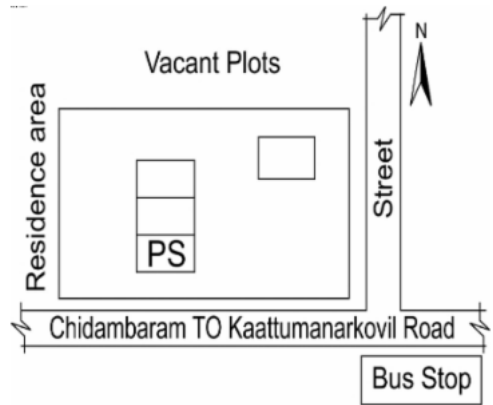

Google Map View

Polling Station Building Front View

Polling Station Front View

Cad View

Key MAP View

1 பெயர் : தனலெட்சுமி கணவர் பெயர் : சாமியப்பன் வீட்டு எண் : 1 வயது : 51 பாலினம் : பெண் Photo is available	WFJ1632975	2 பெயர் : சிவரஞ்சனி கணவர் பெயர் : வெற்றிமணி வீட்டு எண் : 1 வயது : 32 பாலினம் : பெண் Photo is available	WFJ0774208	3 பெயர் : சரணராஜ் சாமியப்பன் தந்தை பெயர் : சாமியப்பன் வீட்டு எண் : 1 வயது : 27 பாலினம் : ஆண் Photo is available	WFJ2146074
4 பெயர் : அஜய் தந்தை பெயர் : முருகன் வீட்டு எண் : 1 வயது : 22 பாலினம் : ஆண் Photo is available	WFJ1976448	5 பெயர் : கோபிகா தந்தை பெயர் : இராமனுஜம் வீட்டு எண் : 1-26 வயது : 28 பாலினம் : பெண் Photo is available	WFJ0994020	6 பெயர் : வீரா ராகவன் தந்தை பெயர் : ராமானுஜம் வீட்டு எண் : 1/26 வயது : 23 பாலினம் : ஆண் Photo is available	WFJ1911239
7 பெயர் : அரவிந்தன் தந்தை பெயர் : செந்தில்நாதன் வீட்டு எண் : 1-31 வயது : 29 பாலினம் : ஆண் Photo is available	WFJ0993949	8 பெயர் : எழிலரசன் தந்தை பெயர் : அருணாச்சலம் வீட்டு எண் : 1-42 வயது : 32 பாலினம் : ஆண் Photo is available	WFJ0993972	9 பெயர் : எழிலரசி தந்தை பெயர் : அருணாச்சலம் வீட்டு எண் : 1-42 வயது : 29 பாலினம் : பெண் Photo is available	WFJ0993998
10 பெயர் : அசோகன் தந்தை பெயர் : மணி வீட்டு எண் : 1-43 வயது : 43 பாலினம் : ஆண் Photo is available	WFJ0078618	11 பெயர் : ஜெயபாண்டியன் தந்தை பெயர் : சின்னப்பன் வீட்டு எண் : 1-47 வயது : 58 பாலினம் : ஆண் Photo is available	WFJ0078600	12 பெயர் : கிரிஜா தந்தை பெயர் : சாமிதுரை வீட்டு எண் : 1/53 வயது : 30 பாலினம் : பெண் Photo is available	WFJ2127421
13 பெயர் : சுமிதா தந்தை பெயர் : இளங்கோவன் வீட்டு எண் : 1-56 வயது : 27 பாலினம் : பெண் Photo is available	WFJ0994269	14 பெயர் : சாரதி தந்தை பெயர் : சக்திவேல் வீட்டு எண் : 1-58 வயது : 29 பாலினம் : ஆண் Photo is available	WFJ0993964	15 பெயர் : தனவள்ளி கணவர் பெயர் : கலியபெருமாள் வீட்டு எண் : 1-69 வயது : 76 பாலினம் : பெண் Photo is available	BLQ0989905
16 பெயர் : லட்சுமி கணவர் பெயர் : கிருஷ்ணமூர்த்தி வீட்டு எண் : 1-69 வயது : 48 பாலினம் : பெண் Photo is available	WFJ0303677	17 பெயர் : பாலாஜி தந்தை பெயர் : விஸஆகா மூர்த்தி வீட்டு எண் : 1/147 வயது : 23 பாலினம் : ஆண் Photo is available	WFJ1858703	18 பெயர் : ஆகாஷ்ராஜ் தந்தை பெயர் : குணசேகரன் வீட்டு எண் : 1/25 26 வயது : 21 பாலினம் : ஆண் Photo is available	WFJ2183572
19 பெயர் : குணசேகரி கணவர் பெயர் : பொன்னம்பலம் வீட்டு எண் : 1E வயது : 57 பாலினம் : பெண் Photo is available	WFJ0620005	20 பெயர் : சங்கீதா கணவர் பெயர் : சேகர் வீட்டு எண் : 1E வயது : 42 பாலினம் : பெண் Photo is available	WFJ0619940	21 பெயர் : சண்முகம் தந்தை பெயர் : வீரகுட்டி வீட்டு எண் : 2 வயது : 72 பாலினம் : ஆண் Photo is available	WFJ1632991
22 பெயர் : ராஜசுலோசனா கணவர் பெயர் : சண்முகம் வீட்டு எண் : 2 வயது : 60 பாலினம் : பெண் Photo is available	WFJ1633007	23 பெயர் : வெங்கடேசன் தந்தை பெயர் : சண்முகம் வீட்டு எண் : 2 வயது : 41 பாலினம் : ஆண் Photo is available	BLQ2809325	24 பெயர் : விஷ்ணு தந்தை பெயர் : செட்டி வீட்டு எண் : 3/25 வயது : 40 பாலினம் : ஆண் Photo is available	WFJ1045152
25 பெயர் : பிரதீபன் தந்தை பெயர் : விஜயகுமார் வீட்டு எண் : 3-41 வயது : 28 பாலினம் : ஆண் Photo is available	WFJ0993980	26 பெயர் : கலைச்செல்வி கணவர் பெயர் : ராதாகிருஷ்ணன் வீட்டு எண் : 4 வயது : 48 பாலினம் : பெண் Photo is available	BLQ0990671	27 பெயர் : மதிவாணன் தந்தை பெயர் : அம்பலவாணன் வீட்டு எண் : 4 வயது : 33 பாலினம் : ஆண் Photo is available	WFJ0501510
28 பெயர் : ஹரி லதா தந்தை பெயர் : அம்பலவாணன் வீட்டு எண் : 4 வயது : 26 பாலினம் : பெண் Photo is available	WFJ1858729	29 பெயர் : ஜீவிதா கணவர் பெயர் : மணிகண்டன் வீட்டு எண் : 4 வயது : 26 பாலினம் : பெண் Photo is available	WFJ2165959	30 பெயர் : சபிராஜன் தந்தை பெயர் : ராதாக்ரிஷ்ணன் வீட்டு எண் : 4 வயது : 24 பாலினம் : ஆண் Photo is available	WFJ1824440