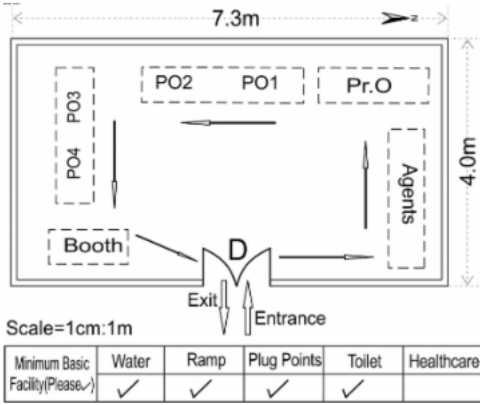

Google Map View

Polling Station Building Front View

Polling Station Front View

Cad View

Key MAP View

1 பெயர் : ஆதிநாராயணன் தந்தை பெயர்: சண்முகம் வீட்டு எண் : 1-27 வயது : 42 பாலினம் : ஆண்	BLQ2707537 Photo is available	2 பெயர் : ஜெயபாரதி கணவர் பெயர்: அமர்தலிங்கம் வீட்டு எண் : 1/50 வயது : 28 பாலினம் : பெண்	WFJ1066737 Photo is available	3 பெயர் : கீதா கணவர் பெயர்: செல்வம் வீட்டு எண் : 1/54 வயது : 29 பாலினம் : பெண்	WFJ1953520 Photo is available
4 பெயர் : தனலட்சுமி கணவர் பெயர்: மணிகண்டன் வீட்டு எண் : 1/79 வயது : 37 பாலினம் : பெண்	WFJ1867191 Photo is available	5 பெயர் : தீபக் தந்தை பெயர்: ரவீந்திரன் வீட்டு எண் : 1-180 வயது : 32 பாலினம் : ஆண்	WFJ0774687 Photo is available	6 பெயர் : தேவிகா கணவர் பெயர்: பாலசுப்ரமணியன் வீட்டு எண் : 1E வயது : 49 பாலினம் : பெண்	WFJ0419515 Photo is available
7 பெயர் : சதீஷ்கர் தந்தை பெயர்: மணிகண்டன் வீட்டு எண் : 10 வயது : 22 பாலினம் : ஆண்	WFJ2022440 Photo is available	8 பெயர் : ம தனுசு தாயின் பெயர்: ம உஷா வீட்டு எண் : 10 வயது : 19 பாலினம் : ஆண்	WFJ2166163 Photo is available	9 பெயர் : சீமாதேவி சி தந்தை பெயர்: சிலம்பரசன் கு வீட்டு எண் : 11 வயது : 19 பாலினம் : பெண்	WFJ2175362 Photo is available
10 பெயர் : வேலு தந்தை பெயர்: முத்துகண்ணு வீட்டு எண் : 16 வயது : 50 பாலினம் : ஆண்	BLQ2707172 Photo is available	11 பெயர் : துளசி தந்தை பெயர்: தமிழ்வாணன் வீட்டு எண் : 22 வயது : 23 பாலினம் : பெண்	WFJ1858869 Photo is available	12 பெயர் : கோகிலன் தந்தை பெயர்: செங்குட்டுவன் வீட்டு எண் : 38 வயது : 22 பாலினம் : ஆண்	WFJ1969278 Photo is available
13 பெயர் : விவேக் தந்தை பெயர்: சின்னதுரை வீட்டு எண் : 42 வயது : 21 பாலினம் : ஆண்	WFJ2082774 Photo is available	14 பெயர் : பழனிசாமி தந்தை பெயர்: கோவிந்தசாமி வீட்டு எண் : 43 வயது : 73 பாலினம் : ஆண்	WFJ1680214 Photo is available	15 பெயர் : ராஜகுமாரி கணவர் பெயர்: பழனிசாமி வீட்டு எண் : 43 வயது : 69 பாலினம் : பெண்	WFJ1680222 Photo is available
16 பெயர் : மகேஸ்வரி கணவர் பெயர்: பாஸ்கர் வீட்டு எண் : 43 வயது : 48 பாலினம் : பெண்	BLQ2707180 Photo is available	17 பெயர் : ஞானதேவன் தந்தை பெயர்: அன்பழகன் வீட்டு எண் : 48 வயது : 41 பாலினம் : ஆண்	WFJ1109479 Photo is available	18 பெயர் : ஜெயபுரீ தந்தை பெயர்: ராசு வீட்டு எண் : 48 வயது : 29 பாலினம் : பெண்	WFJ0901355 Photo is available
# 19 பெயர் : வேல்விழி தந்தை பெயர்: விஸ்வநாதன் வீட்டு எண் : 50 வயது : 30 பாலினம் : பெண்	WFJ1109511 Photo is available	20 பெயர் : சுந்தரி கணவர் பெயர்: அன்பழகன் வீட்டு எண் : 52 வயது : 61 பாலினம் : பெண்	WFJ1680230 Photo is available	21 பெயர் : செல்வி கணவர் பெயர்: சின்னத்துரை வீட்டு எண் : 53 வயது : 50 பாலினம் : பெண்	BLQ2084143 Photo is available
22 பெயர் : பார்த்திபன் தந்தை பெயர்: பாஸ்கர் வீட்டு எண் : 53 வயது : 27 பாலினம் : ஆண்	WFJ1061886 Photo is available	23 பெயர் : மங்களம் கணவர் பெயர்: ராமதாஸ் வீட்டு எண் : 58 வயது : 67 பாலினம் : பெண்	WFJ1680255 Photo is available	24 பெயர் : வேல்முருகன் தந்தை பெயர்: ராமதாஸ் வீட்டு எண் : 58 வயது : 52 பாலினம் : ஆண்	WFJ1680263 Photo is available
25 பெயர் : அருள் தந்தை பெயர்: அண்ணா துரை வீட்டு எண் : 64 வயது : 23 பாலினம் : ஆண்	WFJ1903780 Photo is available	26 பெயர் : வினிதா தந்தை பெயர்: பொன்னிவளவன் வீட்டு எண் : 65 வயது : 30 பாலினம் : பெண்	WFJ1904424 Photo is available	27 பெயர் : ராஜகுமாரன் தந்தை பெயர்: கருணாநிதி வீட்டு எண் : 70 வயது : 30 பாலினம் : ஆண்	WFJ0725531 Photo is available
28 பெயர் : வள்ளி தந்தை பெயர்: சம்மந்தம் வீட்டு எண் : 85 வயது : 43 பாலினம் : பெண்	BLQ2085272 Photo is available	29 பெயர் : ரமேஷ் தந்தை பெயர்: ராஜேந்திரன் வீட்டு எண் : 88 வயது : 38 பாலினம் : ஆண்	WFJ1904473 Photo is available	30 பெயர் : காயத்ரி தந்தை பெயர்: மணிவண்ணன் வீட்டு எண் : 97 வயது : 25 பாலினம் : பெண்	WFJ1903905 Photo is available