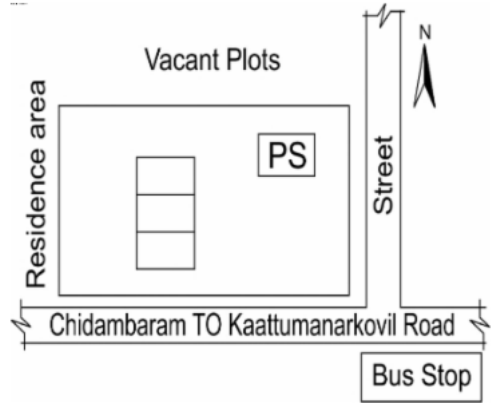

Google Map View

Polling Station Building Front View

Polling Station Front View

Cad View

Key MAP View

1 பெயர் : ஆதிநாராயணன் தந்தை பெயர்: சண்முகம் வீட்டு எண் : 1-27 வயது : 42 பாலினம் : ஆண்	BLQ2707537 Photo is available	2 பெயர் : ஜெயபாரதி கணவர் பெயர்: அமர்தலிங்கம் வீட்டு எண் : 1/50 வயது : 28 பாலினம் : பெண்	WFJ1066737 Photo is available	3 பெயர் : கீதா கணவர் பெயர்: செல்வம் வீட்டு எண் : 1/54 வயது : 29 பாலினம் : பெண்	WFJ1953520 Photo is available
4 பெயர் : தனலட்சுமி கணவர் பெயர்: மணிகண்டன் வீட்டு எண் : 1/79 வயது : 37 பாலினம் : பெண்	WFJ1867191 Photo is available	5 பெயர் : தீபக் தந்தை பெயர்: ரவீந்திரன் வீட்டு எண் : 1-180 வயது : 32 பாலினம் : ஆண்	WFJ0774687 Photo is available	6 பெயர் : தேவிகா கணவர் பெயர்: பாலசுப்ரமணியன் வீட்டு எண் : 1E வயது : 49 பாலினம் : பெண்	WFJ0419515 Photo is available
7 பெயர் : சதீஷ்கர் தந்தை பெயர்: மணிகண்டன் வீட்டு எண் : 10 வயது : 22 பாலினம் : ஆண்	WFJ2022440 Photo is available	8 பெயர் : ம தனுசு தாயின் பெயர்: ம உஷா வீட்டு எண் : 10 வயது : 19 பாலினம் : ஆண்	WFJ2166163 Photo is available	9 பெயர் : சீமாதேவி சி தந்தை பெயர்: சிலம்பரசன் கு வீட்டு எண் : 11 வயது : 19 பாலினம் : பெண்	WFJ2175362 Photo is available
10 பெயர் : வேலு தந்தை பெயர்: முத்துகண்ணு வீட்டு எண் : 16 வயது : 50 பாலினம் : ஆண்	BLQ2707172 Photo is available	11 பெயர் : துளசி தந்தை பெயர்: தமிழ்வாணன் வீட்டு எண் : 22 வயது : 23 பாலினம் : பெண்	WFJ1858869 Photo is available	12 பெயர் : கோகிலன் தந்தை பெயர்: செங்குட்டுவன் வீட்டு எண் : 38 வயது : 22 பாலினம் : ஆண்	WFJ1969278 Photo is available
13 பெயர் : விவேக் தந்தை பெயர்: சின்னதுரை வீட்டு எண் : 42 வயது : 21 பாலினம் : ஆண்	WFJ2082774 Photo is available	14 பெயர் : பழனிசாமி தந்தை பெயர்: கோவிந்தசாமி வீட்டு எண் : 43 வயது : 73 பாலினம் : ஆண்	WFJ1680214 Photo is available	15 பெயர் : ராஜகுமாரி கணவர் பெயர்: பழனிசாமி வீட்டு எண் : 43 வயது : 69 பாலினம் : பெண்	WFJ1680222 Photo is available
16 பெயர் : மகேஸ்வரி கணவர் பெயர்: பாஸ்கர் வீட்டு எண் : 43 வயது : 48 பாலினம் : பெண்	BLQ2707180 Photo is available	17 பெயர் : ஞானதேவன் தந்தை பெயர்: அன்பழகன் வீட்டு எண் : 48 வயது : 41 பாலினம் : ஆண்	WFJ1109479 Photo is available	18 பெயர் : ஜெயபுரீ தந்தை பெயர்: ராசு வீட்டு எண் : 48 வயது : 29 பாலினம் : பெண்	WFJ0901355 Photo is available
# 19 பெயர் : வேல்விழி தந்தை பெயர்: விஸ்வநாதன் வீட்டு எண் : 50 வயது : 30 பாலினம் : பெண்	WFJ1109511 Photo is available	20 பெயர் : சுந்தரி கணவர் பெயர்: அன்பழகன் வீட்டு எண் : 52 வயது : 61 பாலினம் : பெண்	WFJ1680230 Photo is available	21 பெயர் : செல்வி கணவர் பெயர்: சின்னத்துரை வீட்டு எண் : 53 வயது : 50 பாலினம் : பெண்	BLQ2084143 Photo is available
22 பெயர் : பார்த்திபன் தந்தை பெயர்: பாஸ்கர் வீட்டு எண் : 53 வயது : 27 பாலினம் : ஆண்	WFJ1061886 Photo is available	23 பெயர் : மங்களம் கணவர் பெயர்: ராமதாஸ் வீட்டு எண் : 58 வயது : 67 பாலினம் : பெண்	WFJ1680255 Photo is available	24 பெயர் : வேல்முருகன் தந்தை பெயர்: ராமதாஸ் வீட்டு எண் : 58 வயது : 52 பாலினம் : ஆண்	WFJ1680263 Photo is available
25 பெயர் : அருள் தந்தை பெயர்: அண்ணா துரை வீட்டு எண் : 64 வயது : 23 பாலினம் : ஆண்	WFJ1903780 Photo is available	26 பெயர் : வினிதா தந்தை பெயர்: பொன்னிவளவன் வீட்டு எண் : 65 வயது : 30 பாலினம் : பெண்	WFJ1904424 Photo is available	27 பெயர் : ராஜகுமாரன் தந்தை பெயர்: கருணாநிதி வீட்டு எண் : 70 வயது : 30 பாலினம் : ஆண்	WFJ0725531 Photo is available
28 பெயர் : வள்ளி தந்தை பெயர்: சம்மந்தம் வீட்டு எண் : 85 வயது : 43 பாலினம் : பெண்	BLQ2085272 Photo is available	29 பெயர் : ரமேஷ் தந்தை பெயர்: ராஜேந்திரன் வீட்டு எண் : 88 வயது : 38 பாலினம் : ஆண்	WFJ1904473 Photo is available	30 பெயர் : காயத்ரி தந்தை பெயர்: மணிவண்ணன் வீட்டு எண் : 97 வயது : 25 பாலினம் : பெண்	WFJ1903905 Photo is available