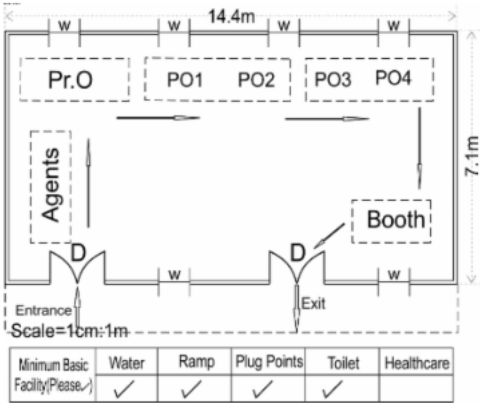

Google Map View

Polling Station Building Front View

Polling Station Front View

Cad View

Key MAP View

1 பெயர் : மகேஸ்வரி தந்தை பெயர்: ராமமூர்த்தி வீட்டு எண் : 0 வயது : 21 பாலினம் : பெண் Photo is available	WFJ2018166	2 பெயர் : மகாவிஷ்ணு தந்தை பெயர்: ராமச்சந்திரன் வீட்டு எண் : 1-8 வயது : 39 பாலினம் : ஆண் Photo is available	WFJ0323840	3 பெயர் : ஜெமினி தந்தை பெயர்: முத்துராமன் வீட்டு எண் : 1/34 வயது : 25 பாலினம் : ஆண் Photo is available	WFJ2058980
4 பெயர் : திவாகர் தந்தை பெயர்: நடராஜன் வீட்டு எண் : 1/87 வயது : 26 பாலினம் : ஆண் Photo is available	WFJ1094200	5 பெயர் : புவனேஸ்வரி சே தந்தை பெயர்: சேகர் வீட்டு எண் : 1/99 வயது : 25 பாலினம் : பெண் Photo is available	WFJ1147297	6 பெயர் : ராஜசேகர் தாயின் பெயர்: மச்சக்காந்தி வீட்டு எண் : 1-150 வயது : 25 பாலினம் : ஆண் Photo is available	WFJ1094143
7 பெயர் : புவனேஸ்வரி கணவர் பெயர்: சுரேஷ் வீட்டு எண் : 1-163 வயது : 28 பாலினம் : பெண் Photo is available	WFJ0939876	8 பெயர் : கௌசல்யா தந்தை பெயர்: கமலக்கண்ணன் வீட்டு எண் : 1/165 வயது : 27 பாலினம் : பெண் Photo is available	WFJ1788298	9 பெயர் : தேவநாதன் தந்தை பெயர்: ராமலிங்கம் வீட்டு எண் : 2 வயது : 47 பாலினம் : ஆண் Photo is available	LBC1128099
10 பெயர் : திலகம் கணவர் பெயர்: பாலசுப்ரமணியன் வீட்டு எண் : 2/104e வயது : 33 பாலினம் : பெண் Photo is available	WFJ2019255	11 பெயர் : ராசேந்திரன் தந்தை பெயர்: பலவசம் வீட்டு எண் : 3 வயது : 69 பாலினம் : ஆண் Photo is available	WFJ1224500	12 பெயர் : ராஜேசுவரி கணவர் பெயர்: ராஜேந்திரன் வீட்டு எண் : 3 வயது : 59 பாலினம் : பெண் Photo is available	WFJ1224518
13 பெயர் : சதீஷ்குமார் தாயின் பெயர்: செல்வி வீட்டு எண் : 3 வயது : 33 பாலினம் : ஆண் Photo is available	WFJ1094192	14 பெயர் : தீபிகா கணவர் பெயர்: பிரபு வீட்டு எண் : 3 வயது : 29 பாலினம் : பெண் Photo is available	WFJ2114981	15 பெயர் : ஆனந்த் தாயின் பெயர்: குணசுந்தரி வீட்டு எண் : 3 வயது : 25 பாலினம் : ஆண் Photo is available	WFJ1094184
16 பெயர் : சாரதாம்பாள் கணவர் பெயர்: கலியமூர்த்தி வீட்டு எண் : 4 வயது : 71 பாலினம் : பெண் Photo is available	WFJ1224526	17 பெயர் : ரமேஷ் தந்தை பெயர்: கலியமூர்த்தி வீட்டு எண் : 4 வயது : 52 பாலினம் : ஆண் Photo is available	LBC1217322	18 பெயர் : மகேஷ் தந்தை பெயர்: கலியமூர்த்தி வீட்டு எண் : 4 வயது : 42 பாலினம் : ஆண் Photo is available	LBC1638881
19 பெயர் : ப்ரித்தி கணவர் பெயர்: ரமேஷ் வீட்டு எண் : 4 வயது : 41 பாலினம் : பெண் Photo is available	WFJ0202218	20 பெயர் : வினிகாரமணி கணவர் பெயர்: மகேஷ் வீட்டு எண் : 4 வயது : 30 பாலினம் : பெண் Photo is available	WFJ2027209	21 பெயர் : விக்னேஷ் தந்தை பெயர்: ரவி வீட்டு எண் : 4 வயது : 25 பாலினம் : ஆண் Photo is available	WFJ1094317
22 பெயர் : ஆனந்தன் தந்தை பெயர்: சின்னையன் வீட்டு எண் : 5 வயது : 55 பாலினம் : ஆண் Photo is available	WFJ1224542	23 பெயர் : ராமசந்திரன் தந்தை பெயர்: சின்னையன் வீட்டு எண் : 5 வயது : 46 பாலினம் : ஆண் Photo is available	LBC2449205	24 பெயர் : சரசுவதி கணவர் பெயர்: ஆனந்தன் வீட்டு எண் : 5 வயது : 46 பாலினம் : பெண் Photo is available	LBC2390201
25 பெயர் : ஆதிலட்சுமி கணவர் பெயர்: அர்ச்சுணன் வீட்டு எண் : 6/1 வயது : 44 பாலினம் : பெண் Photo is available	WFJ1934421	26 பெயர் : பத்மாவதி கணவர் பெயர்: கலியமூர்த்தி வீட்டு எண் : 7 வயது : 53 பாலினம் : பெண் Photo is available	WFJ1224567	27 பெயர் : ராமசந்திரன் தந்தை பெயர்: ராசமாணிக்கம் வீட்டு எண் : 8 வயது : 72 பாலினம் : ஆண் Photo is available	WFJ1224575
28 பெயர் : வசந்தா கணவர் பெயர்: ராமசந்திரன் வீட்டு எண் : 8 வயது : 67 பாலினம் : பெண் Photo is available	WFJ1224583	29 பெயர் : மாரியப்பன் தந்தை பெயர்: ராமச்சந்திரன் வீட்டு எண் : 8 வயது : 44 பாலினம் : ஆண் Photo is available	LBC1280775	# 30 பெயர் : பெருமாள் தந்தை பெயர்: சுப்ரமணியன் வீட்டு எண் : 9 வயது : 50 பாலினம் : ஆண் Photo is available	LBC2448801