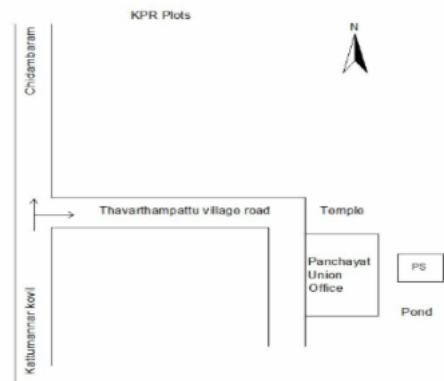

Key MAP View