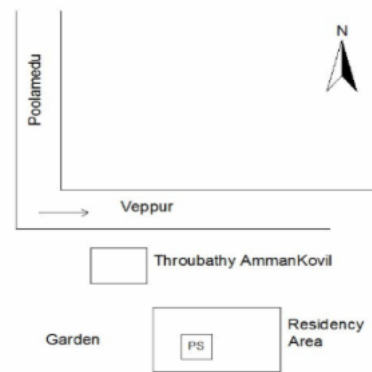

Google Map View

Polling Station Building Front View

Polling Station Front View

Cad View

Key MAP View

1 பெயர் : வள்ளல் கணவர் பெயர் : ஜெயபால் வீட்டு எண் : 1E வயது : 44 பாலினம் : பெண் Photo is available WFJ0420000	2 பெயர் : மைதிலி கணவர் பெயர் : சந்திரசேகர் வீட்டு எண் : 1E வயது : 39 பாலினம் : பெண் Photo is available WFJ0185645	3 பெயர் : சாமிவேல் தந்தை பெயர் : ராமச்சந்திரன் வீட்டு எண் : 1E வயது : 36 பாலினம் : ஆண் Photo is available WFJ0419986
4 பெயர் : கலைவாணன் தந்தை பெயர் : மாரியப்பன் வீட்டு எண் : 1E வயது : 35 பாலினம் : ஆண் Photo is available WFJ0305649	5 பெயர் : சிவக்குமார் தந்தை பெயர் : இராமலிங்கம் வீட்டு எண் : 1E வயது : 34 பாலினம் : ஆண் Photo is available WFJ0305730	6 பெயர் : சிவா சக்தி தந்தை பெயர் : வேல் சாமி வீட்டு எண் : 2/25 வயது : 26 பாலினம் : ஆண் Photo is available WFJ1870633
7 பெயர் : முத்து தந்தை பெயர் : செளந்தர் ராஜன் வீட்டு எண் : 2-183 வயது : 34 பாலினம் : ஆண் Photo is available WFJ0420091	8 பெயர் : ராமசந்திரன் ரா தந்தை பெயர் : ராதாகிருஷ்ணன் நா வீட்டு எண் : 3/258 வயது : 23 பாலினம் : ஆண் Photo is available WFJ1934652	9 பெயர் : ஸ்நேகா தந்தை பெயர் : ரவி வீட்டு எண் : 3/281 வயது : 24 பாலினம் : பெண் Photo is available WFJ1872290
10 பெயர் : சுதா கணவர் பெயர் : குமரேசன் வீட்டு எண் : 3/297 வயது : 32 பாலினம் : பெண் Photo is available WFJ1095629	11 பெயர் : அண்ணா மலை தந்தை பெயர் : நாதஸந வீட்டு எண் : 3/314 வயது : 55 பாலினம் : ஆண் Photo is available WFJ1957562	12 பெயர் : கீர்த்தனா தந்தை பெயர் : அசோகன் வீட்டு எண் : 3/326 வயது : 22 பாலினம் : பெண் Photo is available WFJ1977404
13 பெயர் : மது மிதா தந்தை பெயர் : செந்தில் குமார் வீட்டு எண் : 3/331 வயது : 22 பாலினம் : பெண் Photo is available WFJ1977370	14 பெயர் : ஊமாநாத் தந்தை பெயர் : நாதவேல வீட்டு எண் : 5 வயது : 23 பாலினம் : பெண் Photo is available WFJ1925213	15 பெயர் : மணிகண்டன் தந்தை பெயர் : வீராசாமி வீட்டு எண் : 11 வயது : 33 பாலினம் : ஆண் Photo is available WFJ0726257
16 பெயர் : சிவப்பரசன் தந்தை பெயர் : பிரகாசம் வீட்டு எண் : 22 வயது : 31 பாலினம் : ஆண் Photo is available WFJ0726489	17 பெயர் : விக்கனேஷ் தந்தை பெயர் : திருஞானம் வீட்டு எண் : 22 வயது : 30 பாலினம் : ஆண் Photo is available WFJ0726562	18 பெயர் : உதய குமார் தந்தை பெயர் : அன்பழகன் வீட்டு எண் : 22F வயது : 27 பாலினம் : ஆண் Photo is available WFJ1870757
19 பெயர் : பிரவேணா கணவர் பெயர் : உதய குமார் வீட்டு எண் : 44 வயது : 24 பாலினம் : பெண் Photo is available WFJ1874361	20 பெயர் : செந்தில் தந்தை பெயர் : குப்புசாமி வீட்டு எண் : 45 வயது : 44 பாலினம் : ஆண் Photo is available WFJ0368811	21 பெயர் : வசந்தி தந்தை பெயர் : க்நாநாதிபந வீட்டு எண் : 55 வயது : 35 பாலினம் : பெண் Photo is available WFJ1879709
22 பெயர் : சிவஞானம் தந்தை பெயர் : பெருமாள் வீட்டு எண் : 100 வயது : 74 பாலினம் : ஆண் Photo is available WFJ1687417	23 பெயர் : பூநகான் தந்தை பெயர் : சிவஞானம் வீட்டு எண் : 100 வயது : 48 பாலினம் : ஆண் Photo is available BLQ0984666	24 பெயர் : ஜெயகான் தந்தை பெயர் : சிவஞானம் வீட்டு எண் : 100 வயது : 43 பாலினம் : ஆண் Photo is available BLQ2101483
25 பெயர் : ஷோபா கணவர் பெயர் : ஸ்டீகான் வீட்டு எண் : 100 வயது : 36 பாலினம் : பெண் Photo is available WFJ0079715	26 பெயர் : லெட்சுமி கணவர் பெயர் : ரெங்கநாதன் வீட்டு எண் : 101 வயது : 76 பாலினம் : பெண் Photo is available WFJ1687441	27 பெயர் : மணிகண்டன் தந்தை பெயர் : வெங்கடாஜலம் வீட்டு எண் : 101 வயது : 27 பாலினம் : ஆண் Photo is available WFJ0995985
28 பெயர் : வெங்கடாசலம் தந்தை பெயர் : ரெங்கநாதன் வீட்டு எண் : 101-1 வயது : 59 பாலினம் : ஆண் Photo is available WFJ1687458	29 பெயர் : தனலெட்சுமி கணவர் பெயர் : வெங்கடாசலம் வீட்டு எண் : 101-1 வயது : 54 பாலினம் : பெண் Photo is available WFJ1687466	30 பெயர் : பட்டு கணவர் பெயர் : மணி வீட்டு எண் : 102 வயது : 66 பாலினம் : பெண் Photo is available WFJ1687482