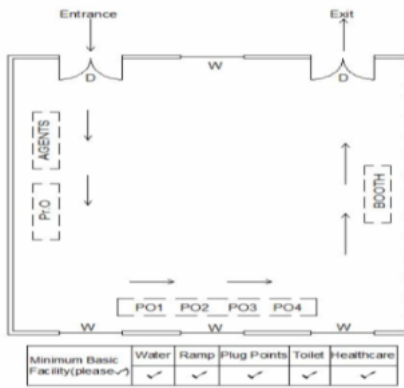

Google Map View

Polling Station Building Front View

Polling Station Front View

Cad View

Key MAP View

1 பெயர் : வள்ளல் கணவர் பெயர் : ஜெயபால் வீட்டு எண் : 1E வயது : 44 பாலினம் : பெண் Photo is available WFJ0420000	2 பெயர் : மைதிலி கணவர் பெயர் : சந்திரசேகர் வீட்டு எண் : 1E வயது : 39 பாலினம் : பெண் Photo is available WFJ0185645	3 பெயர் : சாமிவேல் தந்தை பெயர் : ராமச்சந்திரன் வீட்டு எண் : 1E வயது : 36 பாலினம் : ஆண் Photo is available WFJ0419986
4 பெயர் : கலைவாணன் தந்தை பெயர் : மாரியப்பன் வீட்டு எண் : 1E வயது : 35 பாலினம் : ஆண் Photo is available WFJ0305649	5 பெயர் : சிவக்குமார் தந்தை பெயர் : இராமலிங்கம் வீட்டு எண் : 1E வயது : 34 பாலினம் : ஆண் Photo is available WFJ0305730	6 பெயர் : சிவா சக்தி தந்தை பெயர் : வேல் சாமி வீட்டு எண் : 2/25 வயது : 26 பாலினம் : ஆண் Photo is available WFJ1870633
7 பெயர் : முத்து தந்தை பெயர் : செளந்தர் ராஜன் வீட்டு எண் : 2-183 வயது : 34 பாலினம் : ஆண் Photo is available WFJ0420091	8 பெயர் : ராமசந்திரன் ரா தந்தை பெயர் : ராதாகிருஷ்ணன் நா வீட்டு எண் : 3/258 வயது : 23 பாலினம் : ஆண் Photo is available WFJ1934652	9 பெயர் : ஸ்நேகா தந்தை பெயர் : ரவி வீட்டு எண் : 3/281 வயது : 24 பாலினம் : பெண் Photo is available WFJ1872290
10 பெயர் : சுதா கணவர் பெயர் : குமரேசன் வீட்டு எண் : 3/297 வயது : 32 பாலினம் : பெண் Photo is available WFJ1095629	11 பெயர் : அண்ணா மலை தந்தை பெயர் : நாதஸந வீட்டு எண் : 3/314 வயது : 55 பாலினம் : ஆண் Photo is available WFJ1957562	12 பெயர் : கீர்த்தனா தந்தை பெயர் : அசோகன் வீட்டு எண் : 3/326 வயது : 22 பாலினம் : பெண் Photo is available WFJ1977404
13 பெயர் : மது மிதா தந்தை பெயர் : செந்தில் குமார் வீட்டு எண் : 3/331 வயது : 22 பாலினம் : பெண் Photo is available WFJ1977370	14 பெயர் : ஊமாநாத் தந்தை பெயர் : நாதவேல வீட்டு எண் : 5 வயது : 23 பாலினம் : பெண் Photo is available WFJ1925213	15 பெயர் : மணிகண்டன் தந்தை பெயர் : வீராசாமி வீட்டு எண் : 11 வயது : 33 பாலினம் : ஆண் Photo is available WFJ0726257
16 பெயர் : சிவப்பரசன் தந்தை பெயர் : பிரகாசம் வீட்டு எண் : 22 வயது : 31 பாலினம் : ஆண் Photo is available WFJ0726489	17 பெயர் : விக்கனேஷ் தந்தை பெயர் : திருஞானம் வீட்டு எண் : 22 வயது : 30 பாலினம் : ஆண் Photo is available WFJ0726562	18 பெயர் : உதய குமார் தந்தை பெயர் : அன்பழகன் வீட்டு எண் : 22F வயது : 27 பாலினம் : ஆண் Photo is available WFJ1870757
19 பெயர் : பிரவேணா கணவர் பெயர் : உதய குமார் வீட்டு எண் : 44 வயது : 24 பாலினம் : பெண் Photo is available WFJ1874361	20 பெயர் : செந்தில் தந்தை பெயர் : குப்புசாமி வீட்டு எண் : 45 வயது : 44 பாலினம் : ஆண் Photo is available WFJ0368811	21 பெயர் : வசந்தி தந்தை பெயர் : க்நாநாதிபந வீட்டு எண் : 55 வயது : 35 பாலினம் : பெண் Photo is available WFJ1879709
22 பெயர் : சிவஞானம் தந்தை பெயர் : பெருமாள் வீட்டு எண் : 100 வயது : 74 பாலினம் : ஆண் Photo is available WFJ1687417	23 பெயர் : பூநகான் தந்தை பெயர் : சிவஞானம் வீட்டு எண் : 100 வயது : 48 பாலினம் : ஆண் Photo is available BLQ0984666	24 பெயர் : ஜெயகான் தந்தை பெயர் : சிவஞானம் வீட்டு எண் : 100 வயது : 43 பாலினம் : ஆண் Photo is available BLQ2101483
25 பெயர் : ஷோபா கணவர் பெயர் : ஸ்டீகான் வீட்டு எண் : 100 வயது : 36 பாலினம் : பெண் Photo is available WFJ0079715	26 பெயர் : லெட்சுமி கணவர் பெயர் : ரெங்கநாதன் வீட்டு எண் : 101 வயது : 76 பாலினம் : பெண் Photo is available WFJ1687441	27 பெயர் : மணிகண்டன் தந்தை பெயர் : வெங்கடாஜலம் வீட்டு எண் : 101 வயது : 27 பாலினம் : ஆண் Photo is available WFJ0995985
28 பெயர் : வெங்கடாசலம் தந்தை பெயர் : ரெங்கநாதன் வீட்டு எண் : 101-1 வயது : 59 பாலினம் : ஆண் Photo is available WFJ1687458	29 பெயர் : தனலெட்சுமி கணவர் பெயர் : வெங்கடாசலம் வீட்டு எண் : 101-1 வயது : 54 பாலினம் : பெண் Photo is available WFJ1687466	30 பெயர் : பட்டு கணவர் பெயர் : மணி வீட்டு எண் : 102 வயது : 66 பாலினம் : பெண் Photo is available WFJ1687482