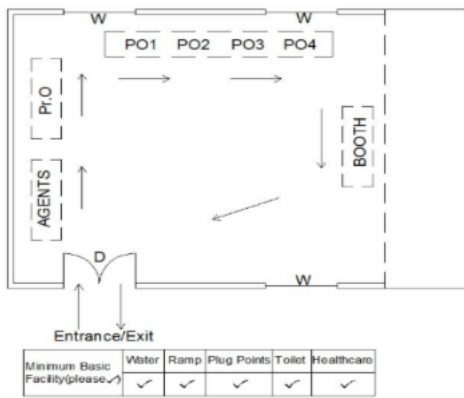

Google Map View

Polling Station Building Front View

Polling Station Front View

Cad View

Key MAP View

1 பெயர் : நிஷாகோபிகா கணவர் பெயர் : பிரேம்குமார் வீட்டு எண் : 1/22-199 வயது : 26 பாலினம் : பெண் Photo is available WFJ1937184	2 பெயர் : புருஷோத்தமன் தந்தை பெயர் : திருநாராயணன் வீட்டு எண் : 1-25A வயது : 38 பாலினம் : ஆண் Photo is available WFJ0079921	3 பெயர் : கமலி கணவர் பெயர் : அசோகன் வீட்டு எண் : 1-56 வயது : 44 பாலினம் : பெண் Photo is available WFJ0306894
4 பெயர் : பாரதி கணவர் பெயர் : ஞானசேகரன் வீட்டு எண் : 1-62 வயது : 32 பாலினம் : பெண் Photo is available WFJ0622159	5 பெயர் : வாணிபுரீ கணவர் பெயர் : பாலமுருகன் வீட்டு எண் : 1-67A வயது : 40 பாலினம் : பெண் Photo is available WFJ0622225	6 பெயர் : வேல்சாமி தந்தை பெயர் : சின்னையன் வீட்டு எண் : 1E வயது : 50 பாலினம் : ஆண் Photo is available WFJ0622274
7 பெயர் : சத்தியா கணவர் பெயர் : வேல்முருகன் வீட்டு எண் : 1E வயது : 41 பாலினம் : பெண் Photo is available WFJ0622233	8 பெயர் : ராஜேஸ்வரி கணவர் பெயர் : விஜயன் வீட்டு எண் : 1E வயது : 39 பாலினம் : பெண் Photo is available WFJ0622134	9 பெயர் : ஜானகி கணவர் பெயர் : வேல்சாமி வீட்டு எண் : 1E வயது : 39 பாலினம் : பெண் Photo is available WFJ0622282
10 பெயர் : கமலா கணவர் பெயர் : பார்த்திபன் வீட்டு எண் : 1E வயது : 36 பாலினம் : பெண் Photo is available WFJ0622118	11 பெயர் : தரணிராஜ் தந்தை பெயர் : முருகேசன் வீட்டு எண் : 1E வயது : 34 பாலினம் : ஆண் Photo is available WFJ0622100	12 பெயர் : சந்தனலட்சுமி கணவர் பெயர் : பாரதிதாசன் வீட்டு எண் : 1E வயது : 34 பாலினம் : பெண் Photo is available WFJ0622167
13 பெயர் : தர்மராஜா தந்தை பெயர் : பத்மநாபன் வீட்டு எண் : 1E வயது : 32 பாலினம் : ஆண் Photo is available WFJ0622258	14 பெயர் : ஆனந்தராமன் தந்தை பெயர் : லட்சுமணன் வீட்டு எண் : 1E வயது : 32 பாலினம் : ஆண் Photo is available WFJ0622266	15 பெயர் : பாண்டியன் தந்தை பெயர் : அச்சுதன் வீட்டு எண் : 1E வயது : 32 பாலினம் : ஆண் Photo is available WFJ0622183
16 பெயர் : அருணாதேவி தந்தை பெயர் : நாகராஜன் வீட்டு எண் : 1E வயது : 32 பாலினம் : பெண் Photo is available WFJ0622191	17 பெயர் : மகாலட்சுமி தந்தை பெயர் : சுந்தரமூர்த்தி வீட்டு எண் : 1E வயது : 31 பாலினம் : பெண் Photo is available WFJ0622142	18 பெயர் : ஜெயமூர்த்தி தந்தை பெயர் : கிருஷ்ணமூர்த்தி வீட்டு எண் : 1E வயது : 31 பாலினம் : ஆண் Photo is available WFJ0622514
19 பெயர் : சாந்தன்ராஜ் தந்தை பெயர் : கோபாலகிருஷ்ணன் வீட்டு எண் : 3-49 வயது : 32 பாலினம் : ஆண் Photo is available WFJ0622373	20 பெயர் : பிரபா தந்தை பெயர் : இளங்கோவன் வீட்டு எண் : 05 வயது : 28 பாலினம் : பெண் Photo is available WFJ2132215	21 பெயர் : பகவத்கீதை தந்தை பெயர் : ராமமூர்த்தி வீட்டு எண் : 12 வயது : 23 பாலினம் : ஆண் Photo is available WFJ1901552
22 பெயர் : சத்யா கணவர் பெயர் : கல்யாணசுந்தரம் வீட்டு எண் : 16 வயது : 39 பாலினம் : பெண் Photo is available WFJ0079913	23 பெயர் : ராசீன்பிரபாகரன் தந்தை பெயர் : கல்யாணம் வீட்டு எண் : 16 வயது : 20 பாலினம் : ஆண் Photo is available WFJ2097947	24 பெயர் : தமிழ்செல்வன் கே தந்தை பெயர் : கல்யாணம் டி வீட்டு எண் : 16 வயது : 19 பாலினம் : ஆண் Photo is available WFJ2191872
25 பெயர் : தைரியலட்சுமி கணவர் பெயர் : இசை வள்ளல் வீட்டு எண் : 19-ஏ வயது : 37 பாலினம் : பெண் Photo is available WFJ2081537	26 பெயர் : நித்யபுரீ தந்தை பெயர் : இசை வள்ளல் வீட்டு எண் : 19-ஏ வயது : 20 பாலினம் : பெண் Photo is available WFJ2107498	27 பெயர் : உலகநாதன் தந்தை பெயர் : வேகடேஸந் வீட்டு எண் : 27 வயது : 23 பாலினம் : ஆண் Photo is available WFJ1903483
28 பெயர் : சரவணன் தந்தை பெயர் : சீனு வாசன் வீட்டு எண் : 50 வயது : 37 பாலினம் : ஆண் Photo is available WFJ0079988	29 பெயர் : பவதாரணி கணவர் பெயர் : சரவணன் வீட்டு எண் : 50 வயது : 33 பாலினம் : பெண் Photo is available WFJ0935767	30 பெயர் : ஞானசேகரன் தாயின் பெயர் : ராமநாயகி வீட்டு எண் : 62 வயது : 38 பாலினம் : ஆண் Photo is available WFJ0079962