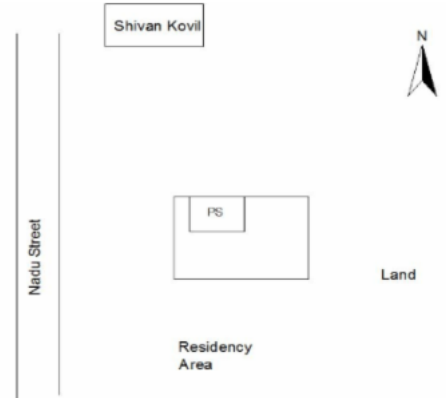

Google Map View

Polling Station Building Front View

Polling Station Front View

Cad View

Key MAP View

1 பெயர் : நிஷாகோபிகா கணவர் பெயர் : பிரேம்குமார் வீட்டு எண் : 1/22-199 வயது : 26 பாலினம் : பெண் Photo is available WFJ1937184	2 பெயர் : புருஷோத்தமன் தந்தை பெயர் : திருநாராயணன் வீட்டு எண் : 1-25A வயது : 38 பாலினம் : ஆண் Photo is available WFJ0079921	3 பெயர் : கமலி கணவர் பெயர் : அசோகன் வீட்டு எண் : 1-56 வயது : 44 பாலினம் : பெண் Photo is available WFJ0306894
4 பெயர் : பாரதி கணவர் பெயர் : ஞானசேகரன் வீட்டு எண் : 1-62 வயது : 32 பாலினம் : பெண் Photo is available WFJ0622159	5 பெயர் : வாணிபுரீ கணவர் பெயர் : பாலமுருகன் வீட்டு எண் : 1-67A வயது : 40 பாலினம் : பெண் Photo is available WFJ0622225	6 பெயர் : வேல்சாமி தந்தை பெயர் : சின்னையன் வீட்டு எண் : 1E வயது : 50 பாலினம் : ஆண் Photo is available WFJ0622274
7 பெயர் : சத்தியா கணவர் பெயர் : வேல்முருகன் வீட்டு எண் : 1E வயது : 41 பாலினம் : பெண் Photo is available WFJ0622233	8 பெயர் : ராஜேஸ்வரி கணவர் பெயர் : விஜயன் வீட்டு எண் : 1E வயது : 39 பாலினம் : பெண் Photo is available WFJ0622134	9 பெயர் : ஜானகி கணவர் பெயர் : வேல்சாமி வீட்டு எண் : 1E வயது : 39 பாலினம் : பெண் Photo is available WFJ0622282
10 பெயர் : கமலா கணவர் பெயர் : பார்த்திபன் வீட்டு எண் : 1E வயது : 36 பாலினம் : பெண் Photo is available WFJ0622118	11 பெயர் : தரணிராஜ் தந்தை பெயர் : முருகேசன் வீட்டு எண் : 1E வயது : 34 பாலினம் : ஆண் Photo is available WFJ0622100	12 பெயர் : சந்தனலட்சுமி கணவர் பெயர் : பாரதிதாசன் வீட்டு எண் : 1E வயது : 34 பாலினம் : பெண் Photo is available WFJ0622167
13 பெயர் : தர்மராஜா தந்தை பெயர் : பத்மநாபன் வீட்டு எண் : 1E வயது : 32 பாலினம் : ஆண் Photo is available WFJ0622258	14 பெயர் : ஆனந்தராமன் தந்தை பெயர் : லட்சுமணன் வீட்டு எண் : 1E வயது : 32 பாலினம் : ஆண் Photo is available WFJ0622266	15 பெயர் : பாண்டியன் தந்தை பெயர் : அச்சுதன் வீட்டு எண் : 1E வயது : 32 பாலினம் : ஆண் Photo is available WFJ0622183
16 பெயர் : அருணாதேவி தந்தை பெயர் : நாகராஜன் வீட்டு எண் : 1E வயது : 32 பாலினம் : பெண் Photo is available WFJ0622191	17 பெயர் : மகாலட்சுமி தந்தை பெயர் : சுந்தரமூர்த்தி வீட்டு எண் : 1E வயது : 31 பாலினம் : பெண் Photo is available WFJ0622142	18 பெயர் : ஜெயமூர்த்தி தந்தை பெயர் : கிருஷ்ணமூர்த்தி வீட்டு எண் : 1E வயது : 31 பாலினம் : ஆண் Photo is available WFJ0622514
19 பெயர் : சாந்தன்ராஜ் தந்தை பெயர் : கோபாலகிருஷ்ணன் வீட்டு எண் : 3-49 வயது : 32 பாலினம் : ஆண் Photo is available WFJ0622373	20 பெயர் : பிரபா தந்தை பெயர் : இளங்கோவன் வீட்டு எண் : 05 வயது : 28 பாலினம் : பெண் Photo is available WFJ2132215	21 பெயர் : பகவத்கீதை தந்தை பெயர் : ராமமூர்த்தி வீட்டு எண் : 12 வயது : 23 பாலினம் : ஆண் Photo is available WFJ1901552
22 பெயர் : சத்யா கணவர் பெயர் : கல்யாணசுந்தரம் வீட்டு எண் : 16 வயது : 39 பாலினம் : பெண் Photo is available WFJ0079913	23 பெயர் : ராசீன்பிரபாகரன் தந்தை பெயர் : கல்யாணம் வீட்டு எண் : 16 வயது : 20 பாலினம் : ஆண் Photo is available WFJ2097947	24 பெயர் : தமிழ்செல்வன் கே தந்தை பெயர் : கல்யாணம் டி வீட்டு எண் : 16 வயது : 19 பாலினம் : ஆண் Photo is available WFJ2191872
25 பெயர் : தைரியலட்சுமி கணவர் பெயர் : இசை வள்ளல் வீட்டு எண் : 19-ஏ வயது : 37 பாலினம் : பெண் Photo is available WFJ2081537	26 பெயர் : நித்யபுரீ தந்தை பெயர் : இசை வள்ளல் வீட்டு எண் : 19-ஏ வயது : 20 பாலினம் : பெண் Photo is available WFJ2107498	27 பெயர் : உலகநாதன் தந்தை பெயர் : வேகடேஸந் வீட்டு எண் : 27 வயது : 23 பாலினம் : ஆண் Photo is available WFJ1903483
28 பெயர் : சரவணன் தந்தை பெயர் : சீனு வாசன் வீட்டு எண் : 50 வயது : 37 பாலினம் : ஆண் Photo is available WFJ0079988	29 பெயர் : பவதாரணி கணவர் பெயர் : சரவணன் வீட்டு எண் : 50 வயது : 33 பாலினம் : பெண் Photo is available WFJ0935767	30 பெயர் : ஞானசேகரன் தாயின் பெயர் : ராமநாயகி வீட்டு எண் : 62 வயது : 38 பாலினம் : ஆண் Photo is available WFJ0079962