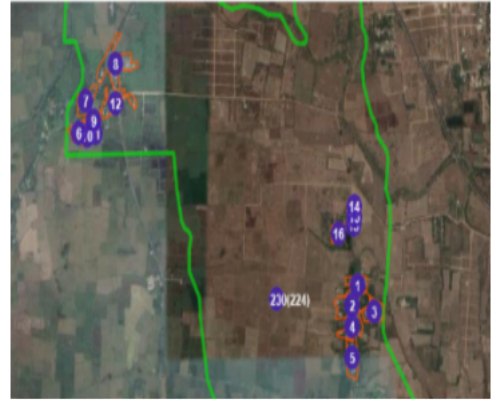

3. வாக்குச் சாவடியின் விவரங்கள்		
<p>வாக்குச் சாவடியின் எண் மற்றும் பெயர் :</p> <p>266 - ஊராட்சி ஒன்றிய துவக்கப்பள்ளி,தெற்கு பார்த்த கட்டிடம்,மேற்கு பகுதி சுத்தன்கோயில் - 608401</p> <p>வாக்குச் சாவடியின் முகவரி :</p> <p>ஊராட்சி ஒன்றிய துவக்கப்பள்ளி, சுத்தன்கோயில் - 608401</p>	<p>வாக்குச் சாவடியின் வகைப்பாடு (ஆண்/பெண்/பொது)</p> <p>துணை வாக்குச் சாவடிகளின் எண்ணிக்கை :</p>	<p>பொது</p> <p style="font-size: 24px;">0</p>

Google Map View

Polling Station Building Front View

Polling Station Front View

Cad View

Key MAP View

சட்டமன்றத் தொகுதியின் எண் மற்றும் பெயர் : 158-சிதம்பரம்
பிரிவு எண் மற்றும் பெயர் 1-சுத்தன்கோயில் (வ.கி) மற்றும் (ஊ), பள்ளிக்கூடதெரு