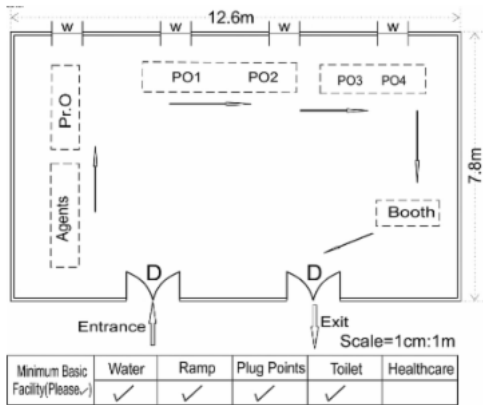

Google Map View

Polling Station Building Front View

Polling Station Front View

Cad View

Key MAP View

சட்டமன்றத் தொகுதியின் எண் மற்றும் பெயர் : 158-சிதம்பரம்
பிரிவு எண் மற்றும் பெயர் 1-சுத்தன்கோயில் (வ.கி) மற்றும் (ஊ), பள்ளிக்கூடதெரு