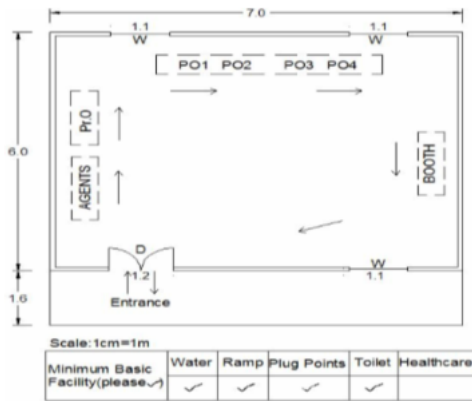

Google Map View

Polling Station Building Front View

Polling Station Front View

Cad View

Key MAP View

1 பெயர் : பாலா ஆறுமுகம் கணவர் பெயர்: ஆறுமுகம் வீட்டு எண் : 0 வயது : 56 பாலினம் : பெண் Photo is available	WFJ2134153	2 பெயர் : மதுமதி ம தந்தை பெயர்: மனோகரன் வீட்டு எண் : 1 வயது : 20 பாலினம் : பெண் Photo is available	WFJ2188753	3 பெயர் : பன்னீர்செல்வம் தந்தை பெயர்: நாராயணசாமி வீட்டு எண் : 1-78 வயது : 67 பாலினம் : ஆண் Photo is available	WFJ0728188
4 பெயர் : ஜிதேந்தன் தந்தை பெயர்: பன்னீர் செல்வம் வீட்டு எண் : 1-78 வயது : 41 பாலினம் : ஆண் Photo is available	WFJ0728196	5 பெயர் : குருமூர்த்தி தந்தை பெயர்: குஞ்சிதபாதம் வீட்டு எண் : 1-84 வயது : 40 பாலினம் : ஆண் Photo is available	WFJ0623165	6 பெயர் : வைத்தியநாதன் தந்தை பெயர்: வடிவேல் வீட்டு எண் : 1E வயது : 46 பாலினம் : ஆண் Photo is available	WFJ0186387
7 பெயர் : கௌரி கணவர் பெயர்: வைத்தியநாதன் வீட்டு எண் : 1E வயது : 43 பாலினம் : பெண் Photo is available	WFJ0186379	8 பெயர் : ராமசந்திரன் தந்தை பெயர்: சேகர் வீட்டு எண் : 1E வயது : 35 பாலினம் : ஆண் Photo is available	WFJ0308767	9 பெயர் : தமிழரசி கணவர் பெயர்: இளங்கோவன் வீட்டு எண் : 2 வயது : 69 பாலினம் : பெண் Photo is available	WFJ0113746
10 பெயர் : ரம்யா தந்தை பெயர்: இளங்கோவன் வீட்டு எண் : 2 வயது : 41 பாலினம் : பெண் Photo is available	WFJ0113720	11 பெயர் : ராம்குமார் தந்தை பெயர்: இளங்கோவன் வீட்டு எண் : 2 வயது : 39 பாலினம் : ஆண் Photo is available	WFJ0113738	12 பெயர் : சேகர் தந்தை பெயர்: சின்னசாமி வீட்டு எண் : 3 வயது : 54 பாலினம் : ஆண் Photo is available	BLQ0994319
13 பெயர் : குனால தந்தை பெயர்: சேகர் வீட்டு எண் : 3 வயது : 23 பாலினம் : ஆண் Photo is available	WFJ2217685	14 பெயர் : காமேஷ் தந்தை பெயர்: சேகர் வீட்டு எண் : 3 வயது : 21 பாலினம் : ஆண் Photo is available	WFJ2217677	15 பெயர் : கமலி தந்தை பெயர்: சேகர் வீட்டு எண் : 3 வயது : 19 பாலினம் : பெண் Photo is available	WFJ2221299
16 பெயர் : சந்திரா கணவர் பெயர்: குஞ்சிதபாதம் வீட்டு எண் : 4 வயது : 61 பாலினம் : பெண் Photo is available	WFJ1720200	17 பெயர் : சண்முகம் தந்தை பெயர்: தங்கவேலு வீட்டு எண் : 4 வயது : 61 பாலினம் : ஆண் Photo is available	BLQ2039675	18 பெயர் : ஆறுமுகம் தந்தை பெயர்: சுப்ரமணியன் வீட்டு எண் : 5 வயது : 73 பாலினம் : ஆண் Photo is available	WFJ1720218
19 பெயர் : உஷாராணி கணவர் பெயர்: ஆறுமுகம் வீட்டு எண் : 5 வயது : 59 பாலினம் : பெண் Photo is available	WFJ1720226	20 பெயர் : கோமதி கணவர் பெயர்: சுரேஷ் வீட்டு எண் : 5 வயது : 40 பாலினம் : பெண் Photo is available	WFJ1821495	21 பெயர் : சுகிதரன் தந்தை பெயர்: ஆறுமுகம் வீட்டு எண் : 5 வயது : 34 பாலினம் : ஆண் Photo is available	WFJ0186361
22 பெயர் : பாக்கியலெஷ்மி கணவர் பெயர்: மூர்த்தி வீட்டு எண் : 6 வயது : 43 பாலினம் : பெண் Photo is available	WFJ1822279	23 பெயர் : பாலசுப்ரமணியன் தந்தை பெயர்: தங்கராசு வீட்டு எண் : 7 வயது : 36 பாலினம் : ஆண் Photo is available	WFJ0081554	24 பெயர் : தங்கராசு தந்தை பெயர்: குஞ்சு வீட்டு எண் : 9 வயது : 71 பாலினம் : ஆண் Photo is available	WFJ1720234
25 பெயர் : முத்துலெட்சுமி கணவர் பெயர்: தங்கராசு வீட்டு எண் : 9 வயது : 66 பாலினம் : பெண் Photo is available	WFJ1720242	26 பெயர் : தனவேல் தந்தை பெயர்: தங்கராசு வீட்டு எண் : 9 வயது : 43 பாலினம் : ஆண் Photo is available	BLQ2039667	27 பெயர் : சித்ரா கணவர் பெயர்: சேகர் வீட்டு எண் : 11 வயது : 47 பாலினம் : பெண் Photo is available	BLQ2037331
28 பெயர் : அனிதா தாயின் பெயர்: பத்மாவதி வீட்டு எண் : 11 வயது : 30 பாலினம் : பெண் Photo is available	WFJ0692913	29 பெயர் : காயத்ரி கணவர் பெயர்: ரமேஷ் வீட்டு எண் : 11 வயது : 26 பாலினம் : பெண் Photo is available	WFJ2031946	30 பெயர் : செல்வராசு தந்தை பெயர்: ஜெயராமன் வீட்டு எண் : 12 வயது : 64 பாலினம் : ஆண் Photo is available	BLQ2825651