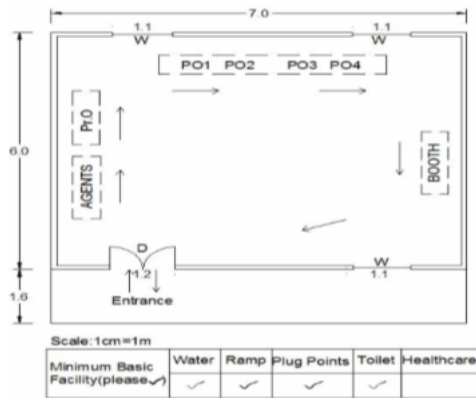

Nazri Naksha

Google Map View

Polling Station Building Front View

Polling Station Front View

Cad View

Key MAP View

1 பெயர் : சத்திய பிரகாஷ் தந்தை பெயர்: சக்திவேல் வீட்டு எண் : 00 வயது : 29 பாலினம் : ஆண் Photo is available	TPN0769935	2 பெயர் : பிரபாவதி கி கணவர் பெயர்: சத்தியப்பிரகாஷ் வீட்டு எண் : 00 வயது : 24 பாலினம் : பெண் Photo is available	WFJ2229193	3 பெயர் : இளங்கோவன் தந்தை பெயர்: ராஜமாணிக்கம் வீட்டு எண் : 1 வயது : 51 பாலினம் : ஆண் Photo is available	WFJ1659689
4 பெயர் : தாமரைச்செல்வி கணவர் பெயர்: இளங்கோவன் வீட்டு எண் : 1 வயது : 43 பாலினம் : பெண் Photo is available	BLQ2036259	5 பெயர் : வானதி தந்தை பெயர்: ராஜேந்தரன் வீட்டு எண் : 1 வயது : 22 பாலினம் : பெண் Photo is available	WFJ1972140	6 பெயர் : ராஜமாணிக்கம் தந்தை பெயர்: அப்பாசாமி வீட்டு எண் : 1-1 வயது : 81 பாலினம் : ஆண் Photo is available	WFJ1659697
7 பெயர் : பன்னீர்செல்வம் தந்தை பெயர்: ராஜமாணிக்கம் வீட்டு எண் : 1-1 வயது : 56 பாலினம் : ஆண் Photo is available	WFJ1659705	8 பெயர் : சூபா தந்தை பெயர்: பன்னீர்செல்வம் வீட்டு எண் : 1-1 வயது : 45 பாலினம் : பெண் Photo is available	BLQ2036168	9 பெயர் : பிரேமா கணவர் பெயர்: திருமுருகன் வீட்டு எண் : 1E வயது : 41 பாலினம் : பெண் Photo is available	WFJ0729012
10 பெயர் : சதீஷ்குமார் தந்தை பெயர்: வைத்தியநாதன் வீட்டு எண் : 1E வயது : 39 பாலினம் : ஆண் Photo is available	WFJ0729210	11 பெயர் : காவ்யா தந்தை பெயர்: இளங்கோவன் வீட்டு எண் : 1,மத்திய தெரு வயது : 20 பாலினம் : பெண் Photo is available	WFJ2122695	12 பெயர் : ஆனந்தன் தந்தை பெயர்: ராமச்சந்திரன் வீட்டு எண் : 2 வயது : 59 பாலினம் : ஆண் Photo is available	WFJ1659713
13 பெயர் : அம்பிகா கணவர் பெயர்: ஆனந்தன் வீட்டு எண் : 2 வயது : 52 பாலினம் : பெண் Photo is available	BLQ0995183	14 பெயர் : பிரகாஷ் தந்தை பெயர்: செல்வராசு வீட்டு எண் : 2 வயது : 35 பாலினம் : ஆண் Photo is available	WFJ0435727	# 15 பெயர் : நந்திதா ஸ்ரீ ப தந்தை பெயர்: பன்னீர்செல்வம் ர் வீட்டு எண் : 2 வயது : 22 பாலினம் : பெண் Photo is available	WFJ2235653
16 பெயர் : பிரபுதேவா தந்தை பெயர்: கணேசமூர்த்தி வீட்டு எண் : 2/130 வயது : 26 பாலினம் : ஆண் Photo is available	WFJ1788496	17 பெயர் : பிரியதர்ஷினி தந்தை பெயர்: பன்னீர்செல்வம் ர் வீட்டு எண் : 2 மத்திய தெரு வயது : 24 பாலினம் : பெண் Photo is available	WFJ2136745	18 பெயர் : ராஜசண்முகேஷ்வர் தந்தை பெயர்: ராமதாஸ் வீட்டு எண் : 3 வயது : 22 பாலினம் : ஆண் Photo is available	WFJ1969211
19 பெயர் : சாந்தி கணவர் பெயர்: ஜெயக்குமார் வீட்டு எண் : 4 வயது : 56 பாலினம் : பெண் Photo is available	WFJ1659721	20 பெயர் : தங்கதுரை தந்தை பெயர்: கணேசன் வீட்டு எண் : 6 வயது : 53 பாலினம் : ஆண் Photo is available	WFJ1659739	21 பெயர் : ராஜதுரை தந்தை பெயர்: கணேசன் வீட்டு எண் : 6 வயது : 51 பாலினம் : ஆண் Photo is available	WFJ1659747
22 பெயர் : சாந்தி கணவர் பெயர்: தங்கதுரை வீட்டு எண் : 6 வயது : 43 பாலினம் : பெண் Photo is available	BLQ2037323	23 பெயர் : சிவகாமசுந்தரி கணவர் பெயர்: ராஜதுரை வீட்டு எண் : 6 வயது : 42 பாலினம் : பெண் Photo is available	WFJ0775932	24 பெயர் : சாவித்ரி தந்தை பெயர்: கலியன் வீட்டு எண் : 6 வயது : 36 பாலினம் : பெண் Photo is available	WFJ0776013
25 பெயர் : கமலி தந்தை பெயர்: செல்வமணி வீட்டு எண் : 6/114 வயது : 26 பாலினம் : பெண் Photo is available	WFJ1051390	26 பெயர் : சீத்தாலஷ்மி கணவர் பெயர்: அறிவுக்கண்ணு வீட்டு எண் : 7 வயது : 59 பாலினம் : பெண் Photo is available	WFJ1659754	27 பெயர் : ஜீவிதா கணவர் பெயர்: பிரபாகரன் வீட்டு எண் : 7 வயது : 40 பாலினம் : பெண் Photo is available	WFJ0369660
28 பெயர் : வசந்தராஜன் ஏ தந்தை பெயர்: அறிவுக்கண்ணன் வீட்டு எண் : 7 வயது : 39 பாலினம் : ஆண் Photo is available	WFJ0192666	29 பெயர் : புஷ்பலதா தந்தை பெயர்: அன்பழகன் வீட்டு எண் : 8 வயது : 56 பாலினம் : பெண் Photo is available	BLQ0995258	30 பெயர் : பிரபாகரன் தந்தை பெயர்: அன்பழகன் வீட்டு எண் : 8 வயது : 46 பாலினம் : ஆண் Photo is available	BLQ0994541