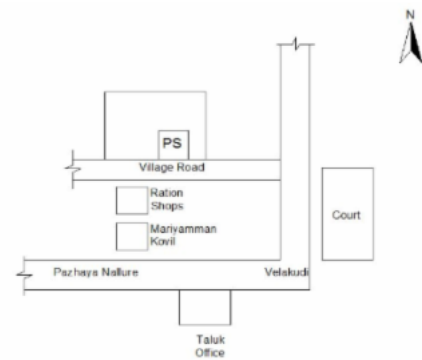

Nazri Naksha

Google Map View

Polling Station Building Front View

Polling Station Front View

Cad View

Key MAP View

1 பெயர் : சத்திய பிரகாஷ் தந்தை பெயர்: சக்திவேல் வீட்டு எண் : 00 வயது : 29 பாலினம் : ஆண் Photo is available	TPN0769935	2 பெயர் : பிரபாவதி கி கணவர் பெயர்: சத்தியப்பிரகாஷ் வீட்டு எண் : 00 வயது : 24 பாலினம் : பெண் Photo is available	WFJ2229193	3 பெயர் : இளங்கோவன் தந்தை பெயர்: ராஜமாணிக்கம் வீட்டு எண் : 1 வயது : 51 பாலினம் : ஆண் Photo is available	WFJ1659689
4 பெயர் : தாமரைச்செல்வி கணவர் பெயர்: இளங்கோவன் வீட்டு எண் : 1 வயது : 43 பாலினம் : பெண் Photo is available	BLQ2036259	5 பெயர் : வானதி தந்தை பெயர்: ராஜேந்தரன் வீட்டு எண் : 1 வயது : 22 பாலினம் : பெண் Photo is available	WFJ1972140	6 பெயர் : ராஜமாணிக்கம் தந்தை பெயர்: அப்பாசாமி வீட்டு எண் : 1-1 வயது : 81 பாலினம் : ஆண் Photo is available	WFJ1659697
7 பெயர் : பன்னீர்செல்வம் தந்தை பெயர்: ராஜமாணிக்கம் வீட்டு எண் : 1-1 வயது : 56 பாலினம் : ஆண் Photo is available	WFJ1659705	8 பெயர் : சூபா தந்தை பெயர்: பன்னீர்செல்வம் வீட்டு எண் : 1-1 வயது : 45 பாலினம் : பெண் Photo is available	BLQ2036168	9 பெயர் : பிரேமா கணவர் பெயர்: திருமுருகன் வீட்டு எண் : 1E வயது : 41 பாலினம் : பெண் Photo is available	WFJ0729012
10 பெயர் : சதீஷ்குமார் தந்தை பெயர்: வைத்தியநாதன் வீட்டு எண் : 1E வயது : 39 பாலினம் : ஆண் Photo is available	WFJ0729210	11 பெயர் : காவ்யா தந்தை பெயர்: இளங்கோவன் வீட்டு எண் : 1,மத்திய தெரு வயது : 20 பாலினம் : பெண் Photo is available	WFJ2122695	12 பெயர் : ஆனந்தன் தந்தை பெயர்: ராமச்சந்திரன் வீட்டு எண் : 2 வயது : 59 பாலினம் : ஆண் Photo is available	WFJ1659713
13 பெயர் : அம்பிகா கணவர் பெயர்: ஆனந்தன் வீட்டு எண் : 2 வயது : 52 பாலினம் : பெண் Photo is available	BLQ0995183	14 பெயர் : பிரகாஷ் தந்தை பெயர்: செல்வராசு வீட்டு எண் : 2 வயது : 35 பாலினம் : ஆண் Photo is available	WFJ0435727	# 15 பெயர் : நந்திதா ஸ்ரீ ப தந்தை பெயர்: பன்னீர்செல்வம் ர் வீட்டு எண் : 2 வயது : 22 பாலினம் : பெண் Photo is available	WFJ2235653
16 பெயர் : பிரபுதேவா தந்தை பெயர்: கணேசமூர்த்தி வீட்டு எண் : 2/130 வயது : 26 பாலினம் : ஆண் Photo is available	WFJ1788496	17 பெயர் : பிரியதர்ஷினி தந்தை பெயர்: பன்னீர்செல்வம் ர் வீட்டு எண் : 2 மத்திய தெரு வயது : 24 பாலினம் : பெண் Photo is available	WFJ2136745	18 பெயர் : ராஜசண்முகேஷ்வர் தந்தை பெயர்: ராமதாஸ் வீட்டு எண் : 3 வயது : 22 பாலினம் : ஆண் Photo is available	WFJ1969211
19 பெயர் : சாந்தி கணவர் பெயர்: ஜெயக்குமார் வீட்டு எண் : 4 வயது : 56 பாலினம் : பெண் Photo is available	WFJ1659721	20 பெயர் : தங்கதுரை தந்தை பெயர்: கணேசன் வீட்டு எண் : 6 வயது : 53 பாலினம் : ஆண் Photo is available	WFJ1659739	21 பெயர் : ராஜதுரை தந்தை பெயர்: கணேசன் வீட்டு எண் : 6 வயது : 51 பாலினம் : ஆண் Photo is available	WFJ1659747
22 பெயர் : சாந்தி கணவர் பெயர்: தங்கதுரை வீட்டு எண் : 6 வயது : 43 பாலினம் : பெண் Photo is available	BLQ2037323	23 பெயர் : சிவகாமசுந்தரி கணவர் பெயர்: ராஜதுரை வீட்டு எண் : 6 வயது : 42 பாலினம் : பெண் Photo is available	WFJ0775932	24 பெயர் : சாவித்ரி தந்தை பெயர்: கலியன் வீட்டு எண் : 6 வயது : 36 பாலினம் : பெண் Photo is available	WFJ0776013
25 பெயர் : கமலி தந்தை பெயர்: செல்வமணி வீட்டு எண் : 6/114 வயது : 26 பாலினம் : பெண் Photo is available	WFJ1051390	26 பெயர் : சீத்தாலஷ்மி கணவர் பெயர்: அறிவுக்கண்ணு வீட்டு எண் : 7 வயது : 59 பாலினம் : பெண் Photo is available	WFJ1659754	27 பெயர் : ஜீவிதா கணவர் பெயர்: பிரபாகரன் வீட்டு எண் : 7 வயது : 40 பாலினம் : பெண் Photo is available	WFJ0369660
28 பெயர் : வசந்தராஜன் ஏ தந்தை பெயர்: அறிவுக்கண்ணன் வீட்டு எண் : 7 வயது : 39 பாலினம் : ஆண் Photo is available	WFJ0192666	29 பெயர் : புஷ்பலதா தந்தை பெயர்: அன்பழகன் வீட்டு எண் : 8 வயது : 56 பாலினம் : பெண் Photo is available	BLQ0995258	30 பெயர் : பிரபாகரன் தந்தை பெயர்: அன்பழகன் வீட்டு எண் : 8 வயது : 46 பாலினம் : ஆண் Photo is available	BLQ0994541