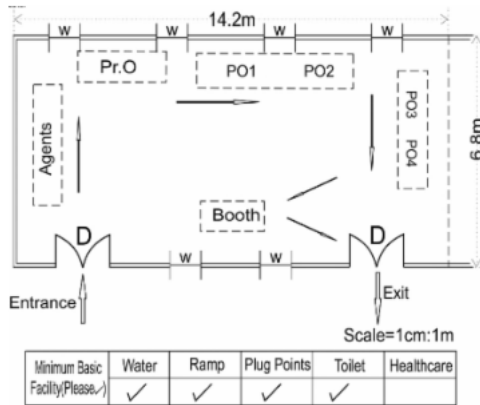

Google Map View

Polling Station Building Front View

Polling Station Front View

Cad View

Key MAP View

1 பெயர் : அன்பரசி கணவர் பெயர் : செந்தில் வீட்டு எண் : 1 வயது : 42 பாலினம் : பெண் Photo is available	BLQ2101855	2 பெயர் : நவீன் நிவாஸ் தந்தை பெயர் : சுந்தர் வீட்டு எண் : 1 வயது : 27 பாலினம் : ஆண் Photo is available	WFJ1067867	3 பெயர் : வேல்முருகன் தந்தை பெயர் : ஜெயராமன் வீட்டு எண் : 1/1 வயது : 41 பாலினம் : ஆண் Photo is available	WFJ0608927
4 பெயர் : ஞானா சுந்தரி கணவர் பெயர் : வேல் முருகன் வீட்டு எண் : 1/1 வயது : 29 பாலினம் : பெண் Photo is available	WFJ1968577	5 பெயர் : சிந்துஜா தந்தை பெயர் : செல்வம் வீட்டு எண் : 1/1 வயது : 19 பாலினம் : பெண் Photo is available	WFJ2164291	6 பெயர் : ஜெயராமன் தந்தை பெயர் : வெங்கடேசன் வீட்டு எண் : 1-1-1B வயது : 72 பாலினம் : ஆண் Photo is available	WFJ1648963
7 பெயர் : பூங்கோதை கணவர் பெயர் : ஜெயராமன் வீட்டு எண் : 1-1-1B வயது : 65 பாலினம் : பெண் Photo is available	WFJ1648971	8 பெயர் : மகேஸ்வரி கணவர் பெயர் : சுரேஷ் வீட்டு எண் : 1-1-1B வயது : 40 பாலினம் : பெண் Photo is available	WFJ0071365	9 பெயர் : செல்வம் தந்தை பெயர் : ஜெயராமன் வீட்டு எண் : 1-1-1C வயது : 46 பாலினம் : ஆண் Photo is available	BLQ2025682
10 பெயர் : சுரேஷ் தந்தை பெயர் : ஜெயராமன் வீட்டு எண் : 1-1-1D வயது : 43 பாலினம் : ஆண் Photo is available	BLQ2710796	11 பெயர் : நடராஜன் தந்தை பெயர் : கந்தசாமி வீட்டு எண் : 1-1A வயது : 70 பாலினம் : ஆண் Photo is available	BLQ2825560	12 பெயர் : வினாயகம் தந்தை பெயர் : கந்தசாமி வீட்டு எண் : 1/1ஏ வயது : 59 பாலினம் : ஆண் Photo is available	WFJ1961218
13 பெயர் : ஜயா லக்ஷ்மி கணவர் பெயர் : வினாயகம் வீட்டு எண் : 1/1ஏ வயது : 54 பாலினம் : பெண் Photo is available	WFJ1961192	14 பெயர் : காரல்மாக்கஸ் தந்தை பெயர் : கந்தசாமி வீட்டு எண் : 1-1A வயது : 51 பாலினம் : ஆண் Photo is available	WFJ0081968	15 பெயர் : கீதாதேவி தந்தை பெயர் : நடராஜன் வீட்டு எண் : 1/1ஏ வயது : 29 பாலினம் : பெண் Photo is available	WFJ1106848
16 பெயர் : பிரபாகரன் வினாயகம் தந்தை பெயர் : வினாயகம் கந்தசாமி வீட்டு எண் : 1/1ஏ வயது : 23 பாலினம் : ஆண் Photo is available	WFJ1936053	# 17 பெயர் : கனகசுந்தரி ராஜி கணவர் பெயர் : ராஜி வீட்டு எண் : 40/42 வயது : 48 பாலினம் : பெண் Photo is available	WFJ1908102	18 பெயர் : ஸ்னேஹா தந்தை பெயர் : ராஜி வீட்டு எண் : 1/27 வயது : 23 பாலினம் : பெண் Photo is available	WFJ1907922
19 பெயர் : கீதா கணவர் பெயர் : அருண்குமார் வீட்டு எண் : 1-36ஏ வயது : 35 பாலினம் : பெண் Photo is available	WFJ1067891	20 பெயர் : ஸ்னேஹா தந்தை பெயர் : சிவா நீசன் வீட்டு எண் : 1/95 வயது : 26 பாலினம் : பெண் Photo is available	WFJ1961275	21 பெயர் : நாகநாதன் தந்தை பெயர் : கந்தசாமி வீட்டு எண் : 1-A வயது : 55 பாலினம் : ஆண் Photo is available	BLQ2825552
22 பெயர் : சிந்து தந்தை பெயர் : சுப்பையா வீட்டு எண் : 1/ஏ வயது : 29 பாலினம் : பெண் Photo is available	WFJ1043926	23 பெயர் : சுஜிதா தந்தை பெயர் : மணி வீட்டு எண் : 1E வயது : 36 பாலினம் : பெண் Photo is available	WFJ0187260	24 பெயர் : காசிராஜன் தந்தை பெயர் : கணபதி வீட்டு எண் : 2 வயது : 69 பாலினம் : ஆண் Photo is available	WFJ1825611
25 பெயர் : மல்லிகா கணவர் பெயர் : காசிராஜன் வீட்டு எண் : 2 வயது : 67 பாலினம் : பெண் Photo is available	WFJ1824671	26 பெயர் : பிரபாகரன் தந்தை பெயர் : செல்வராஜ் வீட்டு எண் : 3/3பி வயது : 44 பாலினம் : ஆண் Photo is available	WFJ2073658	27 பெயர் : சங்கீதா கணவர் பெயர் : பிரபாகரன் வீட்டு எண் : 3/3பி வயது : 39 பாலினம் : பெண் Photo is available	WFJ2071405
28 பெயர் : சண்முகம் தந்தை பெயர் : ராமமூர்த்தி வீட்டு எண் : 3/19 வயது : 55 பாலினம் : ஆண் Photo is available	BLQ2027068	29 பெயர் : பிரவீனாதேவி கணவர் பெயர் : பாஸ்கர் வீட்டு எண் : 3A வயது : 47 பாலினம் : பெண் Photo is available	WFJ0624148	30 பெயர் : ரவிந்திரன் தந்தை பெயர் : பாண்டுராங்கன் வீட்டு எண் : 4 வயது : 58 பாலினம் : ஆண் Photo is available	WFJ0729590