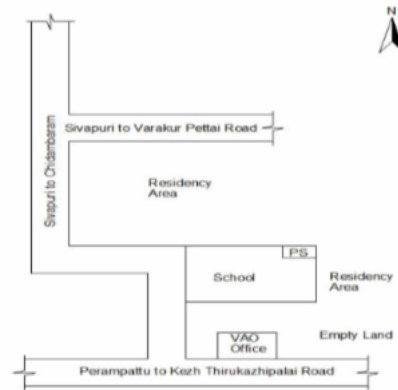

Key MAP View