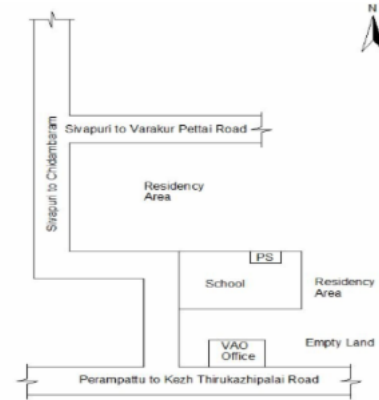

Key MAP View