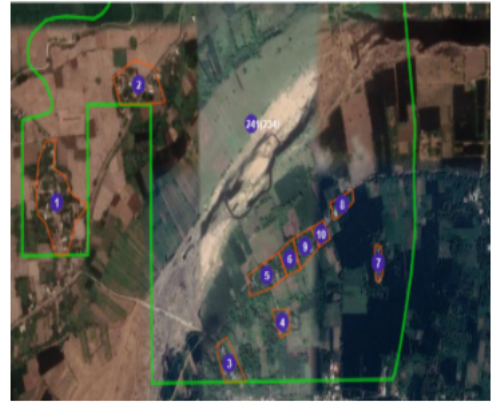

Google Map View