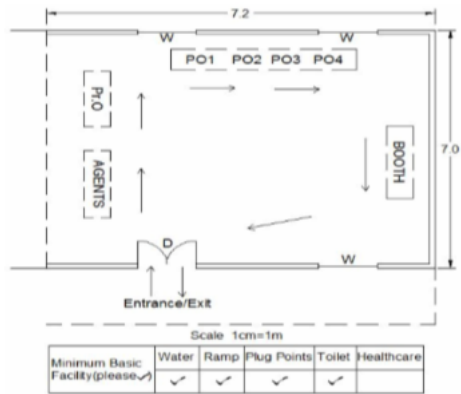

Google Map View

Polling Station Building Front View

Polling Station Front View

Cad View

Key MAP View

சட்டமன்றத் தொகுதியின் எண் மற்றும் பெயர் : 158-சிதம்பரம் மற்றும் பெயர் : 1-பெரம்பட்டு (வ.கி) மற்றும் (ஊ), காளியம்மன் கோயில் தெரு பிரிவு எண் மற்றும் பெயர்