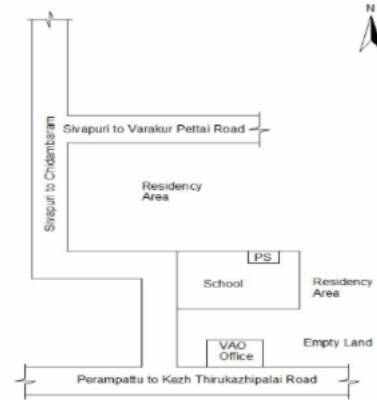

Google Map View

Polling Station Building Front View

Polling Station Front View

Cad View

Key MAP View

சட்டமன்றத் தொகுதியின் எண் மற்றும் பெயர் : 158-சிதம்பரம் மற்றும் பெயர் : 1-பெரம்பட்டு (வ.கி) மற்றும் (ஊ), காளியம்மன் கோயில் தெரு பிரிவு எண் மற்றும் பெயர்