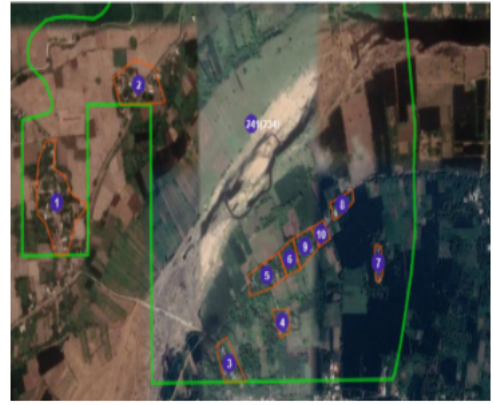

**3. வாக்குச் சாவடியின் விவரங்கள்**

<p><b>வாக்குச் சாவடியின் எண் மற்றும் பெயர் :</b></p> <p>278 - நூலக கட்டிடம், வடக்கு பர்த்த கட்டிடம் மேற்கு பகுதி, ரயில்வே கேட் அருகில், ஆஞ்சினேயர் கோயில் தெரு, பெராம்பட்டு-608401</p> <p><b>வாக்குச் சாவடியின் முகவரி :</b></p> <p>நூலக கட்டிடம், ரயில்வே கேட் அருகில், ஆஞ்சினேயர் கோயில் தெரு, பெராம்பட்டு - 608401</p>	<p><b>வாக்குச் சாவடியின் வகைப்பாடு (ஆண்/பெண்/பொது)</b></p>	
	<p><b>துணை வாக்குச் சாவடிகளின் எண்ணிக்கை :</b></p>	0

Google Map View

Polling Station Building Front View

Polling Station Front View

Cad View

Key MAP View

சட்டமன்றத் தொகுதியின் எண் மற்றும் பெயர் : 158-சிதம்பரம் மற்றும் பெயர் : 1-பெரம்பட்டு (வ.கி) மற்றும் (ஊ), காளியம்மன் கோயில் தெரு பிரிவு எண் மற்றும் பெயர்