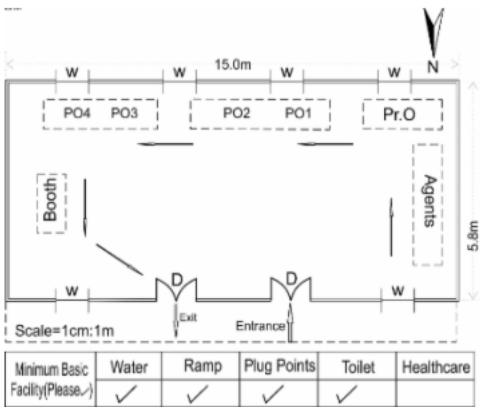

Google Map View

Polling Station Building Front View

Polling Station Front View

Cad View

Key MAP View

1 பெயர் : தனம் கணவர் பெயர்: வைத்தியநாதன் வீட்டு எண் : 1 வயது : 98 பாலினம் : பெண்	WFJ0083238 Photo is available	2 பெயர் : வெண்ணிலா கணவர் பெயர்: பொன்னம்பலம் வீட்டு எண் : 1 வயது : 50 பாலினம் : பெண்	WFJ0083246 Photo is available	3 பெயர் : பாலமுருகன் தந்தை பெயர்: பாலகிருஷ்ணன் வீட்டு எண் : 1 வயது : 47 பாலினம் : ஆண்	WFJ0083220 Photo is available
4 பெயர் : யேசுராஜன் தந்தை பெயர்: பெருமாள் வீட்டு எண் : 1 வயது : 38 பாலினம் : ஆண்	WFJ0837518 Photo is available	5 பெயர் : பிரபாகரன் தந்தை பெயர்: ஆருமுகம் வீட்டு எண் : 1 வயது : 38 பாலினம் : ஆண்	WFJ0732644 Photo is available	6 பெயர் : புனிதா தந்தை பெயர்: பெருமாள் வீட்டு எண் : 1 வயது : 34 பாலினம் : பெண்	WFJ0837500 Photo is available
7 பெயர் : ராமசந்திரன் தந்தை பெயர்: தட்சணாமூர்த்தி வீட்டு எண் : 1 வயது : 34 பாலினம் : ஆண்	WFJ0732701 Photo is available	8 பெயர் : இராஜமணிகண்டன் தந்தை பெயர்: மாரியப்பன் வீட்டு எண் : 1 வயது : 33 பாலினம் : ஆண்	WFJ0837476 Photo is available	9 பெயர் : சிலம்பரசன் தந்தை பெயர்: ராமதாசன் வீட்டு எண் : 1 வயது : 31 பாலினம் : ஆண்	WFJ0732727 Photo is available
10 பெயர் : மனோஜ்குமார் தந்தை பெயர்: மதிவாணன் வீட்டு எண் : 1 வயது : 31 பாலினம் : ஆண்	WFJ0732628 Photo is available	11 பெயர் : காமராஜ் தந்தை பெயர்: பொன்னுசாமி வீட்டு எண் : 1 வயது : 30 பாலினம் : ஆண்	WFJ0732776 Photo is available	12 பெயர் : சிவசங்கரி தந்தை பெயர்: பழனிவேல் வீட்டு எண் : 1 வயது : 30 பாலினம் : பெண்	WFJ0837468 Photo is available
13 பெயர் : நடராஜன் தந்தை பெயர்: தெஷ்ணாமூர்த்தி வீட்டு எண் : 1 வயது : 30 பாலினம் : ஆண்	WFJ0837443 Photo is available	14 பெயர் : சஞ்சிவீ தந்தை பெயர்: ராஜாராமன் வீட்டு எண் : 1-3 வயது : 28 பாலினம் : ஆண்	WFJ0905273 Photo is available	15 பெயர் : யஷ்வந்த் தந்தை பெயர்: செல்வம் வீட்டு எண் : 1/18 வயது : 21 பாலினம் : ஆண்	WFJ2012045 Photo is available
16 பெயர் : மோகனாபுரீ செ தந்தை பெயர்: செல்வம் வீட்டு எண் : 1/18 வயது : 19 பாலினம் : பெண்	WFJ2164903 Photo is available	17 பெயர் : வாஸிகரந் தந்தை பெயர்: வரதராஜன் வீட்டு எண் : 1/26 வயது : 23 பாலினம் : ஆண்	WFJ1881788 Photo is available	18 பெயர் : வசந்தகுமார் வரதராஜன் தந்தை பெயர்: வரதராஜன் சாமிகண்ணு வீட்டு எண் : 1/26 வயது : 21 பாலினம் : ஆண்	WFJ2057289 Photo is available
19 பெயர் : வைஷ்ணவி தாயின் பெயர்: ஷகிலா வீட்டு எண் : 1/26 வயது : 20 பாலினம் : பெண்	WFJ2064822 Photo is available	20 பெயர் : சூரியகுமார் தந்தை பெயர்: மதிவாணன் வீட்டு எண் : 1-29 வயது : 27 பாலினம் : ஆண்	WFJ1000686 Photo is available	21 பெயர் : பாமா கணவர் பெயர்: தமிழ்ச்செல்வன் வீட்டு எண் : 1-36 வயது : 37 பாலினம் : பெண்	WFJ0905232 Photo is available
22 பெயர் : ராஜலட்சுமி கணவர் பெயர்: பிரபாகரன் வீட்டு எண் : 1-80 வயது : 33 பாலினம் : பெண்	WFJ0968305 Photo is available	23 பெயர் : தனலெட்சுமி கணவர் பெயர்: பாலகிருஷ்ணன் வீட்டு எண் : 1-81 வயது : 66 பாலினம் : பெண்	WFJ0083212 Photo is available	24 பெயர் : சத்யா கணவர் பெயர்: நடராஜன் வீட்டு எண் : 1/88 வயது : 24 பாலினம் : பெண்	WFJ1895218 Photo is available
# 25 பெயர் : செண்பகம் செ தந்தை பெயர்: செல்வராசு வீட்டு எண் : 318/2 வயது : 26 பாலினம் : பெண்	WFJ1069624 Photo is available	26 பெயர் : பாலாஜி தந்தை பெயர்: பாஸ்கர் வீட்டு எண் : 1-177 வயது : 28 பாலினம் : ஆண்	WFJ0905281 Photo is available	27 பெயர் : வீரமணி தந்தை பெயர்: பொன்னம்பலம் வீட்டு எண் : 1/182 வயது : 26 பாலினம் : ஆண்	WFJ1066323 Photo is available
28 பெயர் : இலக்கியா தந்தை பெயர்: கண்ணன் வீட்டு எண் : 2 வயது : 26 பாலினம் : பெண்	WFJ1130566 Photo is available	29 பெயர் : ஹர்ஸித்ஹரந் தந்தை பெயர்: கண்ணன் வீட்டு எண் : 2 வயது : 23 பாலினம் : ஆண்	WFJ1884642 Photo is available	30 பெயர் : செல்வி கணவர் பெயர்: இராசேந்திரன் வீட்டு எண் : 2-51 வயது : 37 பாலினம் : பெண்	WFJ0114918 Photo is available