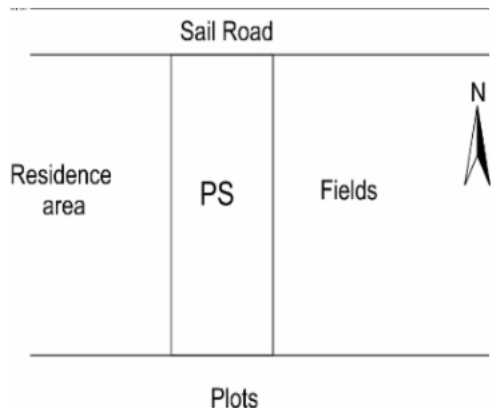

Google Map View

Polling Station Building Front View

Polling Station Front View

Cad View

Key MAP View

1 பெயர் : தனம் கணவர் பெயர்: வைத்தியநாதன் வீட்டு எண் : 1 வயது : 98 பாலினம் : பெண்	WFJ0083238 Photo is available	2 பெயர் : வெண்ணிலா கணவர் பெயர்: பொன்னம்பலம் வீட்டு எண் : 1 வயது : 50 பாலினம் : பெண்	WFJ0083246 Photo is available	3 பெயர் : பாலமுருகன் தந்தை பெயர்: பாலகிருஷ்ணன் வீட்டு எண் : 1 வயது : 47 பாலினம் : ஆண்	WFJ0083220 Photo is available
4 பெயர் : யேசுராஜன் தந்தை பெயர்: பெருமாள் வீட்டு எண் : 1 வயது : 38 பாலினம் : ஆண்	WFJ0837518 Photo is available	5 பெயர் : பிரபாகரன் தந்தை பெயர்: ஆருமுகம் வீட்டு எண் : 1 வயது : 38 பாலினம் : ஆண்	WFJ0732644 Photo is available	6 பெயர் : புனிதா தந்தை பெயர்: பெருமாள் வீட்டு எண் : 1 வயது : 34 பாலினம் : பெண்	WFJ0837500 Photo is available
7 பெயர் : ராமசந்திரன் தந்தை பெயர்: தட்சணாமூர்த்தி வீட்டு எண் : 1 வயது : 34 பாலினம் : ஆண்	WFJ0732701 Photo is available	8 பெயர் : இராஜமணிகண்டன் தந்தை பெயர்: மாரியப்பன் வீட்டு எண் : 1 வயது : 33 பாலினம் : ஆண்	WFJ0837476 Photo is available	9 பெயர் : சிலம்பரசன் தந்தை பெயர்: ராமதாசன் வீட்டு எண் : 1 வயது : 31 பாலினம் : ஆண்	WFJ0732727 Photo is available
10 பெயர் : மனோஜ்குமார் தந்தை பெயர்: மதிவாணன் வீட்டு எண் : 1 வயது : 31 பாலினம் : ஆண்	WFJ0732628 Photo is available	11 பெயர் : காமராஜ் தந்தை பெயர்: பொன்னுசாமி வீட்டு எண் : 1 வயது : 30 பாலினம் : ஆண்	WFJ0732776 Photo is available	12 பெயர் : சிவசங்கரி தந்தை பெயர்: பழனிவேல் வீட்டு எண் : 1 வயது : 30 பாலினம் : பெண்	WFJ0837468 Photo is available
13 பெயர் : நடராஜன் தந்தை பெயர்: தெஷ்ணாமூர்த்தி வீட்டு எண் : 1 வயது : 30 பாலினம் : ஆண்	WFJ0837443 Photo is available	14 பெயர் : சஞ்சிவீ தந்தை பெயர்: ராஜாராமன் வீட்டு எண் : 1-3 வயது : 28 பாலினம் : ஆண்	WFJ0905273 Photo is available	15 பெயர் : யஷ்வந்த் தந்தை பெயர்: செல்வம் வீட்டு எண் : 1/18 வயது : 21 பாலினம் : ஆண்	WFJ2012045 Photo is available
16 பெயர் : மோகனாபுரீ செ தந்தை பெயர்: செல்வம் வீட்டு எண் : 1/18 வயது : 19 பாலினம் : பெண்	WFJ2164903 Photo is available	17 பெயர் : வாஸிகரந் தந்தை பெயர்: வரதராஜன் வீட்டு எண் : 1/26 வயது : 23 பாலினம் : ஆண்	WFJ1881788 Photo is available	18 பெயர் : வசந்தகுமார் வரதராஜன் தந்தை பெயர்: வரதராஜன் சாமிகண்ணு வீட்டு எண் : 1/26 வயது : 21 பாலினம் : ஆண்	WFJ2057289 Photo is available
19 பெயர் : வைஷ்ணவி தாயின் பெயர்: ஷகிலா வீட்டு எண் : 1/26 வயது : 20 பாலினம் : பெண்	WFJ2064822 Photo is available	20 பெயர் : சூரியகுமார் தந்தை பெயர்: மதிவாணன் வீட்டு எண் : 1-29 வயது : 27 பாலினம் : ஆண்	WFJ1000686 Photo is available	21 பெயர் : பாமா கணவர் பெயர்: தமிழ்ச்செல்வன் வீட்டு எண் : 1-36 வயது : 37 பாலினம் : பெண்	WFJ0905232 Photo is available
22 பெயர் : ராஜலட்சுமி கணவர் பெயர்: பிரபாகரன் வீட்டு எண் : 1-80 வயது : 33 பாலினம் : பெண்	WFJ0968305 Photo is available	23 பெயர் : தனலெட்சுமி கணவர் பெயர்: பாலகிருஷ்ணன் வீட்டு எண் : 1-81 வயது : 66 பாலினம் : பெண்	WFJ0083212 Photo is available	24 பெயர் : சத்யா கணவர் பெயர்: நடராஜன் வீட்டு எண் : 1/88 வயது : 24 பாலினம் : பெண்	WFJ1895218 Photo is available
# 25 பெயர் : செண்பகம் செ தந்தை பெயர்: செல்வராசு வீட்டு எண் : 318/2 வயது : 26 பாலினம் : பெண்	WFJ1069624 Photo is available	26 பெயர் : பாலாஜி தந்தை பெயர்: பாஸ்கர் வீட்டு எண் : 1-177 வயது : 28 பாலினம் : ஆண்	WFJ0905281 Photo is available	27 பெயர் : வீரமணி தந்தை பெயர்: பொன்னம்பலம் வீட்டு எண் : 1/182 வயது : 26 பாலினம் : ஆண்	WFJ1066323 Photo is available
28 பெயர் : இலக்கியா தந்தை பெயர்: கண்ணன் வீட்டு எண் : 2 வயது : 26 பாலினம் : பெண்	WFJ1130566 Photo is available	29 பெயர் : ஹர்ஸித்ஹரந் தந்தை பெயர்: கண்ணன் வீட்டு எண் : 2 வயது : 23 பாலினம் : ஆண்	WFJ1884642 Photo is available	30 பெயர் : செல்வி கணவர் பெயர்: இராசேந்திரன் வீட்டு எண் : 2-51 வயது : 37 பாலினம் : பெண்	WFJ0114918 Photo is available