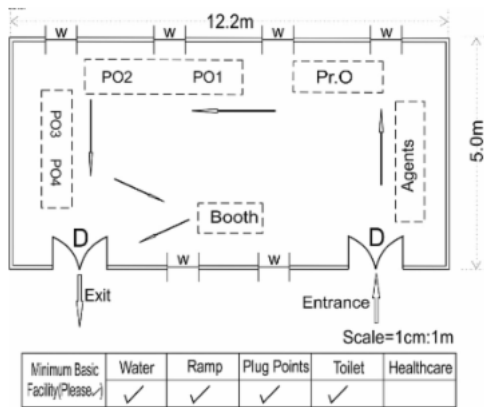

Google Map View

Polling Station Building Front View

Polling Station Front View

Cad View

Key MAP View

1 பெயர் : ஆனந்தஜோதி தந்தை பெயர் : செவத்தாபிள்ளை வீட்டு எண் : 1E வயது : 42 பாலினம் : ஆண்	WFJ0526798 Photo is available	2 பெயர் : சுருதி கணவர் பெயர் : ரஞ்சித் வீட்டு எண் : 3/723 வயது : 26 பாலினம் : பெண்	WFJ1073188 Photo is available	3 பெயர் : ரேவதி கணவர் பெயர் : கணேசன் வீட்டு எண் : 4/670 வயது : 34 பாலினம் : பெண்	WFJ1071299 Photo is available
4 பெயர் : சந்தோஷ் தந்தை பெயர் : கலைவாணன் வீட்டு எண் : 9 வயது : 24 பாலினம் : ஆண்	WFJ1906932 Photo is available	5 பெயர் : பிரதீபா தந்தை பெயர் : சந்தோஷ் குமார் வீட்டு எண் : 12 வயது : 28 பாலினம் : பெண்	WFJ0851451 Photo is available	6 பெயர் : விக்னேஷ் தந்தை பெயர் : கனகவேல் வீட்டு எண் : 14 வயது : 20 பாலினம் : ஆண்	WFJ2107910 Photo is available
7 பெயர் : தேவிபுரீ தந்தை பெயர் : புலேந்திரன் வீட்டு எண் : 20 வயது : 41 பாலினம் : பெண்	LBC1640291 Photo is available	8 பெயர் : மதி தந்தை பெயர் : சின்னசாமி வீட்டு எண் : 22 வயது : 53 பாலினம் : ஆண்	WFJ1231158 Photo is available	9 பெயர் : அருள்விழி கணவர் பெயர் : சதீஷ் வீட்டு எண் : 24 வயது : 29 பாலினம் : பெண்	WFJ1957281 Photo is available
10 பெயர் : ராகேஷ் தந்தை பெயர் : ராஜா வீட்டு எண் : 30 வயது : 25 பாலினம் : ஆண்	WFJ1105279 Photo is available	11 பெயர் : அஞ்சலதேவி கணவர் பெயர் : செல்வம் வீட்டு எண் : 37 வயது : 50 பாலினம் : பெண்	LBC2123750 Photo is available	12 பெயர் : அபினாஷ் தந்தை பெயர் : செல்வம் வீட்டு எண் : 37 வயது : 26 பாலினம் : ஆண்	WFJ1105238 Photo is available
13 பெயர் : ரோஷினி தந்தை பெயர் : ராமு வீட்டு எண் : 37 வயது : 23 பாலினம் : பெண்	WFJ1902048 Photo is available	14 பெயர் : அவினாஷ் தந்தை பெயர் : மகிபால் வீட்டு எண் : 45 வயது : 27 பாலினம் : ஆண்	WFJ0974535 Photo is available	15 பெயர் : அபிராமி கணவர் பெயர் : பிரபு வீட்டு எண் : 52/101 வயது : 22 பாலினம் : பெண்	WFJ1977610 Photo is available
16 பெயர் : சுகன் தந்தை பெயர் : சித்ரவேல் வீட்டு எண் : 57 வயது : 36 பாலினம் : ஆண்	WFJ0974444 Photo is available	17 பெயர் : வினனி கணவர் பெயர் : சுகன் வீட்டு எண் : 57 வயது : 36 பாலினம் : பெண்	WFJ2054005 Photo is available	18 பெயர் : கொடிமலர் தந்தை பெயர் : செல்வம் வீட்டு எண் : 60 வயது : 26 பாலினம் : பெண்	WFJ1906882 Photo is available
19 பெயர் : சிலம்பரசி தந்தை பெயர் : வெண்கடேசன் வீட்டு எண் : 64 வயது : 37 பாலினம் : பெண்	WFJ1906775 Photo is available	20 பெயர் : நவினேஷ் தந்தை பெயர் : நாகராஜ் வீட்டு எண் : 64 வயது : 25 பாலினம் : ஆண்	WFJ1073220 Photo is available	21 பெயர் : ராஜேஷ் தந்தை பெயர் : ராஜேந்திரன் வீட்டு எண் : 69 வயது : 34 பாலினம் : ஆண்	WFJ0190801 Photo is available
22 பெயர் : சுவாதி தந்தை பெயர் : பிரகாஷ் வீட்டு எண் : 71 வயது : 29 பாலினம் : ஆண்	WFJ0786293 Photo is available	23 பெயர் : அஜிதா தந்தை பெயர் : ரெங்கராஜன் வீட்டு எண் : 71-3 வயது : 29 பாலினம் : பெண்	WFJ0786277 Photo is available	24 பெயர் : பிரவீனா கணவர் பெயர் : விங்கேஷ் வீட்டு எண் : 94 வயது : 28 பாலினம் : பெண்	WFJ1911353 Photo is available
25 பெயர் : பழனிவேல் தந்தை பெயர் : காத்தவராயன் வீட்டு எண் : 95-3 வயது : 54 பாலினம் : ஆண்	WFJ0786541 Photo is available	26 பெயர் : ஸ்ரீபேந்திரன் தந்தை பெயர் : நாகராஜ் வீட்டு எண் : 96 வயது : 25 பாலினம் : ஆண்	WFJ1105337 Photo is available	27 பெயர் : புவனேஸ்வரி தந்தை பெயர் : குமரன் வீட்டு எண் : 100 வயது : 32 பாலினம் : பெண்	WFJ1906742 Photo is available
28 பெயர் : ரங்கோலியா தந்தை பெயர் : மாயகிருஷ்ணன் வீட்டு எண் : 100 வயது : 31 பாலினம் : பெண்	WFJ0526665 Photo is available	29 பெயர் : சிவ ஸ்ரீ தந்தை பெயர் : இசைவாணன் வீட்டு எண் : 100 வயது : 20 பாலினம் : பெண்	WFJ2228286 Photo is available	30 பெயர் : யோகேஷ்வரி ம தந்தை பெயர் : மணிவேல் வீட்டு எண் : 101 வயது : 22 பாலினம் : பெண்	WFJ1983337 Photo is available