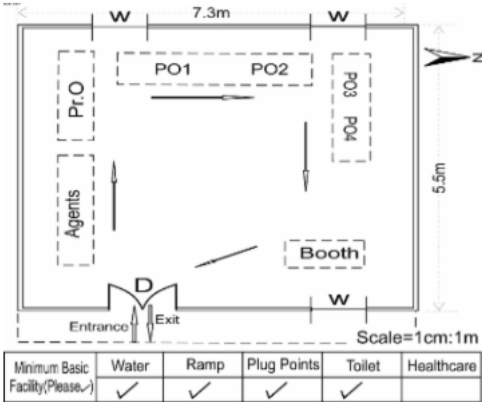

கையொப்பம்

Nazri Naksha

Google Map View

Polling Station Building Front View

Polling Station Front View

Cad View

Key MAP View

சட்டமன்றத் தொகுதியின் எண் மற்றும் பெயர் : 158-சிதம்பரம் மற்றும் பெயர் : 1-சிவபுரி (வ.கி) மற்றும் (ஊ), காளவாமேடு பிரிவு எண் மற்றும் பெயர்