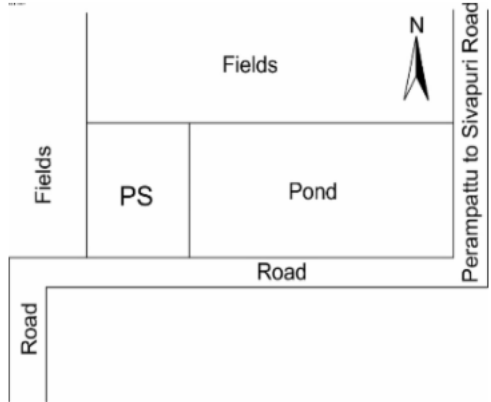

கையொப்பம்

Nazri Naksha

Google Map View

Polling Station Building Front View

Polling Station Front View

Cad View

Key MAP View

சட்டமன்றத் தொகுதியின் எண் மற்றும் பெயர் : 158-சிதம்பரம் மற்றும் பெயர் : 1-சிவபுரி (வ.கி) மற்றும் (ஊ), காளவாமேடு பிரிவு எண் மற்றும் பெயர்