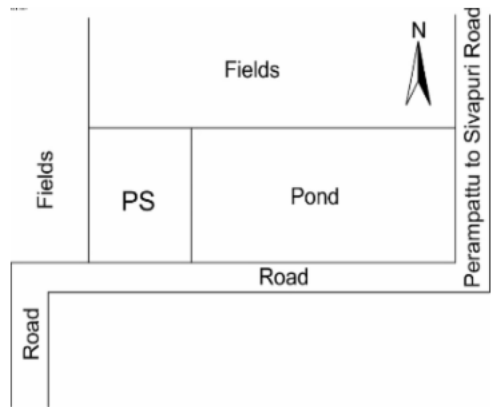

Key MAP View