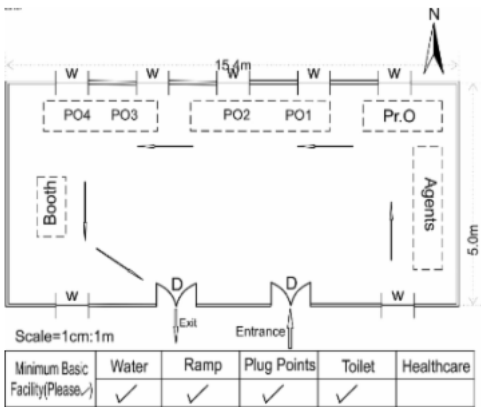

Google Map View

Polling Station Building Front View

Polling Station Front View

Cad View

Key MAP View

1 பெயர் : கவிதா கணவர் பெயர்: வேல்குமார் வீட்டு எண் : 1-57 வயது : 49 பாலினம் : பெண் Photo is available	WFJ0083717	2 பெயர் : ஜமுனா தந்தை பெயர்: கணேசன் வீட்டு எண் : 3/88 வயது : 26 பாலினம் : பெண் Photo is available	WFJ1835180	3 பெயர் : தரணி தந்தை பெயர்: கணேசன் வீட்டு எண் : 3/88 வயது : 24 பாலினம் : பெண் Photo is available	WFJ1830884
4 பெயர் : சரண்யா பா கணவர் பெயர்: பாஸ்கரன் ரா வீட்டு எண் : 6 வயது : 28 பாலினம் : பெண் Photo is available	WFJ0905745	5 பெயர் : ஆறுமுகம் தந்தை பெயர்: அய்யாக்கண்ணு வீட்டு எண் : 12 வயது : 65 பாலினம் : ஆண் Photo is available	WFJ1742576	6 பெயர் : மேரிசர்குணம் கணவர் பெயர்: ஆறுமுகம் வீட்டு எண் : 12 வயது : 60 பாலினம் : பெண் Photo is available	BLQ1005784
7 பெயர் : சத்தியா தந்தை பெயர்: சங்கர் வீட்டு எண் : 13/1 வயது : 25 பாலினம் : பெண் Photo is available	WFJ1873025	8 பெயர் : இனியன் தந்தை பெயர்: சங்கர் வீட்டு எண் : 13/1 வயது : 24 பாலினம் : ஆண் Photo is available	WFJ1817832	9 பெயர் : செல்வி கணவர் பெயர்: தியாகராஜன் வீட்டு எண் : 15 வயது : 46 பாலினம் : பெண் Photo is available	BLQ2119113
10 பெயர் : கிருபாசங்கரி க தந்தை பெயர்: கண்ணன் கி வீட்டு எண் : 24/6 வயது : 21 பாலினம் : பெண் Photo is available	WFJ2129245	11 பெயர் : கலைச்செல்வி க தந்தை பெயர்: கண்ணன் கி வீட்டு எண் : 24/6 வயது : 20 பாலினம் : பெண் Photo is available	WFJ2142032	12 பெயர் : சர்மிளா கணவர் பெயர்: உத்திராபதி வீட்டு எண் : 25 வயது : 29 பாலினம் : பெண் Photo is available	WFJ1071398
13 பெயர் : மகாலட்சுமி கணவர் பெயர்: செந்தில்குமார் வீட்டு எண் : 35/1 வயது : 39 பாலினம் : பெண் Photo is available	WFJ1159144	14 பெயர் : கஸ்தூரி கணவர் பெயர்: ரெங்கநாதன் வீட்டு எண் : 35-2 வயது : 68 பாலினம் : பெண் Photo is available	WFJ0838334	15 பெயர் : மதுமிதா தந்தை பெயர்: சந்திரமூர்த்தி வீட்டு எண் : 36 வயது : 25 பாலினம் : பெண் Photo is available	WFJ1159185
16 பெயர் : ராணி கணவர் பெயர்: ராமானுஜம் வீட்டு எண் : 45 வயது : 59 பாலினம் : பெண் Photo is available	WFJ1742592	17 பெயர் : வீரபாண்டியன் தந்தை பெயர்: சந்தானம் வீட்டு எண் : 46 வயது : 54 பாலினம் : ஆண் Photo is available	WFJ1742618	18 பெயர் : சத்தியமூர்த்தி தந்தை பெயர்: சந்தானம் வீட்டு எண் : 46 வயது : 53 பாலினம் : ஆண் Photo is available	BLQ2781763
19 பெயர் : ஜெயந்தி கணவர் பெயர்: வீரபாண்டியன் வீட்டு எண் : 46 வயது : 48 பாலினம் : பெண் Photo is available	BLQ2502888	20 பெயர் : குணவதி கணவர் பெயர்: சத்தியமூர்த்தி வீட்டு எண் : 46 வயது : 45 பாலினம் : பெண் Photo is available	BLQ2782191	21 பெயர் : காவ்யாபாண்டியன் பாண்டியன் தந்தை பெயர்: வீரபாண்டியன்.ச சந்தானம் வீட்டு எண் : 46 வயது : 24 பாலினம் : பெண் Photo is available	WFJ2126738
22 பெயர் : வி ஜே அஷ்வின் தாயின் பெயர்: ஜெயந்தி வீட்டு எண் : 46/1 வயது : 20 பாலினம் : ஆண் Photo is available	WFJ2157055	23 பெயர் : திருவாசகம் தந்தை பெயர்: சந்தானம் வீட்டு எண் : 47 வயது : 62 பாலினம் : ஆண் Photo is available	WFJ1742626	24 பெயர் : சாந்தி கணவர் பெயர்: திருவாசகம் வீட்டு எண் : 47 வயது : 46 பாலினம் : பெண் Photo is available	BLQ2494169
25 பெயர் : ஜோதிபிரியா தந்தை பெயர்: திருவாசகம் வீட்டு எண் : 47 வயது : 28 பாலினம் : பெண் Photo is available	WFJ1127281	26 பெயர் : இளங்கேள்வரன் தந்தை பெயர்: குப்புசாமி வீட்டு எண் : 48 வயது : 59 பாலினம் : ஆண் Photo is available	WFJ1872571	27 பெயர் : வண்டார்குழசெல்வி கணவர் பெயர்: இலங்கேசுவரன் வீட்டு எண் : 48 வயது : 56 பாலினம் : பெண் Photo is available	BLQ1005990
28 பெயர் : ராகுல் தாயின் பெயர்: வண்டார்குழசெல்வி வீட்டு எண் : 48 வயது : 23 பாலினம் : ஆண் Photo is available	WFJ1872605	29 பெயர் : வீரம்மாள் கணவர் பெயர்: கிருஷ்ணசாமி வீட்டு எண் : 50 வயது : 73 பாலினம் : பெண் Photo is available	WFJ1742634	30 பெயர் : ரஞ்சிதம் கணவர் பெயர்: கோவிந்தன் வீட்டு எண் : 51 வயது : 68 பாலினம் : பெண் Photo is available	WFJ1742659