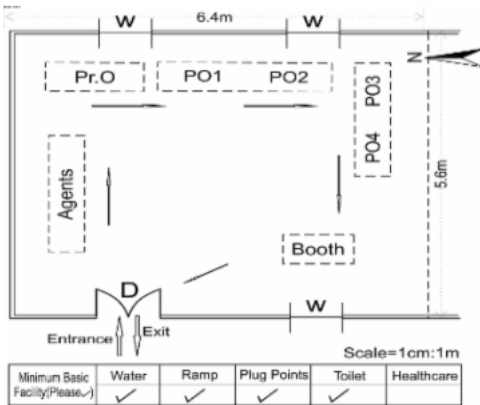

Google Map View

Polling Station Building Front View

Polling Station Front View

Cad View

Key MAP View

1 பெயர் : கணேசன் தந்தை பெயர்: நடராஜன் வீட்டு எண் : 1 வயது : 85 பாலினம் : ஆண்	BLQ2640589 Photo is available	2 பெயர் : விஜயலட்சுமி கணவர் பெயர்: கணேசன் வீட்டு எண் : 1 வயது : 69 பாலினம் : பெண்	WFJ1661024 Photo is available	3 பெயர் : மைல்சாமி தந்தை பெயர்: கணேசன் வீட்டு எண் : 1 வயது : 43 பாலினம் : ஆண்	BLQ2717221 Photo is available
4 பெயர் : திருமலைசாமி தந்தை பெயர்: கணேசன் வீட்டு எண் : 1 வயது : 42 பாலினம் : ஆண்	BLQ1988054 Photo is available	5 பெயர் : கார்த்திக் தந்தை பெயர்: கணேசன் வீட்டு எண் : 1 வயது : 36 பாலினம் : ஆண்	WFJ0084269 Photo is available	6 பெயர் : ம செல்வராணி தாயின் பெயர்: லக்ஷ்மி வீட்டு எண் : 1/45 ஏ வயது : 22 பாலினம் : பெண்	WFJ1983857 Photo is available
7 பெயர் : கிருபாநிதி தந்தை பெயர்: காமராஜ் வீட்டு எண் : 335 வயது : 29 பாலினம் : பெண்	WFJ1884600 Photo is available	8 பெயர் : கிரிஜா கணவர் பெயர்: நல்லசிவகுரு வீட்டு எண் : 1E வயது : 46 பாலினம் : பெண்	WFJ0373423 Photo is available	9 பெயர் : அருணா கணவர் பெயர்: கந்தகுமார் வீட்டு எண் : 1E வயது : 42 பாலினம் : பெண்	WFJ0373407 Photo is available
10 பெயர் : காயத்ரி தந்தை பெயர்: குமரவேல் வீட்டு எண் : 1E வயது : 35 பாலினம் : பெண்	WFJ0373670 Photo is available	11 பெயர் : ரம்யா தந்தை பெயர்: ராமதாஸ் வீட்டு எண் : 1E வயது : 35 பாலினம் : ஆண்	WFJ0373381 Photo is available	12 பெயர் : கருணாகரன் தந்தை பெயர்: கலியபெருமாள் வீட்டு எண் : 2 வயது : 64 பாலினம் : ஆண்	BLQ1018704 Photo is available
13 பெயர் : சின்னசாமி தந்தை பெயர்: கலியபெருமாள் வீட்டு எண் : 2 வயது : 60 பாலினம் : ஆண்	WFJ1661040 Photo is available	14 பெயர் : முத்துசாமி தந்தை பெயர்: கலியபெருமாள் வீட்டு எண் : 2 வயது : 54 பாலினம் : ஆண்	WFJ1661057 Photo is available	15 பெயர் : மணிமேகலை கணவர் பெயர்: கருணாகரன் வீட்டு எண் : 2 வயது : 48 பாலினம் : பெண்	BLQ1988021 Photo is available
16 பெயர் : சந்திரோதயம் கணவர் பெயர்: சின்னசாமி வீட்டு எண் : 2 வயது : 47 பாலினம் : பெண்	BLQ1988039 Photo is available	17 பெயர் : தேவி கணவர் பெயர்: முத்துசாமி வீட்டு எண் : 2-11B வயது : 43 பாலினம் : பெண்	BLQ2875680 Photo is available	18 பெயர் : சந்தோஷ் குமார் தந்தை பெயர்: சின்னசாமி வீட்டு எண் : 2/312 வயது : 23 பாலினம் : ஆண்	WFJ1883495 Photo is available
19 பெயர் : தில்லைராஜன் தந்தை பெயர்: நடன குஞ்சிதபாதம் வீட்டு எண் : 3 வயது : 51 பாலினம் : ஆண்	WFJ1661081 Photo is available	20 பெயர் : சுரேஷ்குமார் தந்தை பெயர்: நடனகுஞ்சிதபாதம் வீட்டு எண் : 3 வயது : 47 பாலினம் : ஆண்	BLQ1103555 Photo is available	21 பெயர் : நக்கீரன் தந்தை பெயர்: நடனகுஞ்சிதபாதம் வீட்டு எண் : 3 வயது : 42 பாலினம் : ஆண்	BLQ1987916 Photo is available
22 பெயர் : சத்தியா கணவர் பெயர்: சுரேஷ்குமார் வீட்டு எண் : 3 வயது : 40 பாலினம் : பெண்	WFJ0115394 Photo is available	23 பெயர் : வளர்மதி கணவர் பெயர்: தில்லைராஜன் வீட்டு எண் : 3-6 வயது : 47 பாலினம் : பெண்	WFJ0084285 Photo is available	24 பெயர் : ராம்குமார் .அ தந்தை பெயர்: அரியபுத்திரன் வீட்டு எண் : 3/16 வயது : 22 பாலினம் : ஆண்	WFJ2082972 Photo is available
25 பெயர் : திவ்யா தந்தை பெயர்: அரியபுத்திரன் வீட்டு எண் : 3/16 வயது : 19 பாலினம் : பெண்	WFJ2199123 Photo is available	26 பெயர் : உமாமகேஸ்வரி கணவர் பெயர்: பாலதண்டாயுதம் வீட்டு எண் : 4 வயது : 52 பாலினம் : பெண்	BLQ1017920 Photo is available	27 பெயர் : குமரவேல் தந்தை பெயர்: பொன்னம்பலம் வீட்டு எண் : 6 வயது : 68 பாலினம் : ஆண்	BLQ1019249 Photo is available
28 பெயர் : ஜோதிலட்சுமி கணவர் பெயர்: குமரவேல் வீட்டு எண் : 6 வயது : 56 பாலினம் : பெண்	WFJ1661099 Photo is available	29 பெயர் : சிந்தாமணி கணவர் பெயர்: வைத்தியநாதசாமி வீட்டு எண் : 7 வயது : 83 பாலினம் : பெண்	WFJ1661107 Photo is available	30 பெயர் : லலிதா கணவர் பெயர்: அரியபுத்திரன் வீட்டு எண் : 7 வயது : 43 பாலினம் : பெண்	BLQ2717247 Photo is available