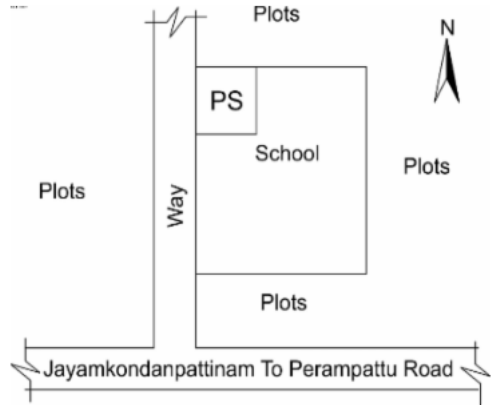

Google Map View

Polling Station Building Front View

Polling Station Front View

Cad View

Key MAP View

1 பெயர் : கணேசன் தந்தை பெயர்: நடராஜன் வீட்டு எண் : 1 வயது : 85 பாலினம் : ஆண்	BLQ2640589 Photo is available	2 பெயர் : விஜயலட்சுமி கணவர் பெயர்: கணேசன் வீட்டு எண் : 1 வயது : 69 பாலினம் : பெண்	WFJ1661024 Photo is available	3 பெயர் : மைல்சாமி தந்தை பெயர்: கணேசன் வீட்டு எண் : 1 வயது : 43 பாலினம் : ஆண்	BLQ2717221 Photo is available
4 பெயர் : திருமலைசாமி தந்தை பெயர்: கணேசன் வீட்டு எண் : 1 வயது : 42 பாலினம் : ஆண்	BLQ1988054 Photo is available	5 பெயர் : கார்த்திக் தந்தை பெயர்: கணேசன் வீட்டு எண் : 1 வயது : 36 பாலினம் : ஆண்	WFJ0084269 Photo is available	6 பெயர் : ம செல்வராணி தாயின் பெயர்: லக்ஷ்மி வீட்டு எண் : 1/45 ஏ வயது : 22 பாலினம் : பெண்	WFJ1983857 Photo is available
7 பெயர் : கிருபாநிதி தந்தை பெயர்: காமராஜ் வீட்டு எண் : 335 வயது : 29 பாலினம் : பெண்	WFJ1884600 Photo is available	8 பெயர் : கிரிஜா கணவர் பெயர்: நல்லசிவகுரு வீட்டு எண் : 1E வயது : 46 பாலினம் : பெண்	WFJ0373423 Photo is available	9 பெயர் : அருணா கணவர் பெயர்: கந்தகுமார் வீட்டு எண் : 1E வயது : 42 பாலினம் : பெண்	WFJ0373407 Photo is available
10 பெயர் : காயத்ரி தந்தை பெயர்: குமரவேல் வீட்டு எண் : 1E வயது : 35 பாலினம் : பெண்	WFJ0373670 Photo is available	11 பெயர் : ரம்யா தந்தை பெயர்: ராமதாஸ் வீட்டு எண் : 1E வயது : 35 பாலினம் : ஆண்	WFJ0373381 Photo is available	12 பெயர் : கருணாகரன் தந்தை பெயர்: கலியபெருமாள் வீட்டு எண் : 2 வயது : 64 பாலினம் : ஆண்	BLQ1018704 Photo is available
13 பெயர் : சின்னசாமி தந்தை பெயர்: கலியபெருமாள் வீட்டு எண் : 2 வயது : 60 பாலினம் : ஆண்	WFJ1661040 Photo is available	14 பெயர் : முத்துசாமி தந்தை பெயர்: கலியபெருமாள் வீட்டு எண் : 2 வயது : 54 பாலினம் : ஆண்	WFJ1661057 Photo is available	15 பெயர் : மணிமேகலை கணவர் பெயர்: கருணாகரன் வீட்டு எண் : 2 வயது : 48 பாலினம் : பெண்	BLQ1988021 Photo is available
16 பெயர் : சந்திரோதயம் கணவர் பெயர்: சின்னசாமி வீட்டு எண் : 2 வயது : 47 பாலினம் : பெண்	BLQ1988039 Photo is available	17 பெயர் : தேவி கணவர் பெயர்: முத்துசாமி வீட்டு எண் : 2-11B வயது : 43 பாலினம் : பெண்	BLQ2875680 Photo is available	18 பெயர் : சந்தோஷ் குமார் தந்தை பெயர்: சின்னசாமி வீட்டு எண் : 2/312 வயது : 23 பாலினம் : ஆண்	WFJ1883495 Photo is available
19 பெயர் : தில்லைராஜன் தந்தை பெயர்: நடன குஞ்சிதபாதம் வீட்டு எண் : 3 வயது : 51 பாலினம் : ஆண்	WFJ1661081 Photo is available	20 பெயர் : சுரேஷ்குமார் தந்தை பெயர்: நடனகுஞ்சிதபாதம் வீட்டு எண் : 3 வயது : 47 பாலினம் : ஆண்	BLQ1103555 Photo is available	21 பெயர் : நக்கீரன் தந்தை பெயர்: நடனகுஞ்சிதபாதம் வீட்டு எண் : 3 வயது : 42 பாலினம் : ஆண்	BLQ1987916 Photo is available
22 பெயர் : சத்தியா கணவர் பெயர்: சுரேஷ்குமார் வீட்டு எண் : 3 வயது : 40 பாலினம் : பெண்	WFJ0115394 Photo is available	23 பெயர் : வளர்மதி கணவர் பெயர்: தில்லைராஜன் வீட்டு எண் : 3-6 வயது : 47 பாலினம் : பெண்	WFJ0084285 Photo is available	24 பெயர் : ராம்குமார் .அ தந்தை பெயர்: அரியபுத்திரன் வீட்டு எண் : 3/16 வயது : 22 பாலினம் : ஆண்	WFJ2082972 Photo is available
25 பெயர் : திவ்யா தந்தை பெயர்: அரியபுத்திரன் வீட்டு எண் : 3/16 வயது : 19 பாலினம் : பெண்	WFJ2199123 Photo is available	26 பெயர் : உமாமகேஸ்வரி கணவர் பெயர்: பாலதண்டாயுதம் வீட்டு எண் : 4 வயது : 52 பாலினம் : பெண்	BLQ1017920 Photo is available	27 பெயர் : குமரவேல் தந்தை பெயர்: பொன்னம்பலம் வீட்டு எண் : 6 வயது : 68 பாலினம் : ஆண்	BLQ1019249 Photo is available
28 பெயர் : ஜோதிலட்சுமி கணவர் பெயர்: குமரவேல் வீட்டு எண் : 6 வயது : 56 பாலினம் : பெண்	WFJ1661099 Photo is available	29 பெயர் : சிந்தாமணி கணவர் பெயர்: வைத்தியநாதசாமி வீட்டு எண் : 7 வயது : 83 பாலினம் : பெண்	WFJ1661107 Photo is available	30 பெயர் : லலிதா கணவர் பெயர்: அரியபுத்திரன் வீட்டு எண் : 7 வயது : 43 பாலினம் : பெண்	BLQ2717247 Photo is available