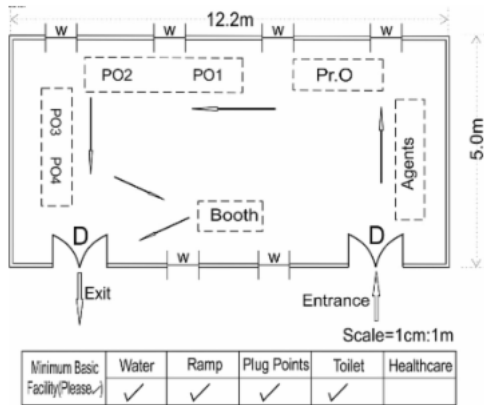

Google Map View

Polling Station Building Front View

Polling Station Front View

Cad View

Key MAP View

1 பெயர் : நிர்மலா கணவர் பெயர் : ஜெயசீலன் வீட்டு எண் : 1E வயது : 35 பாலினம் : பெண்	WFJ0526376 Photo is available	2 பெயர் : வினோத் தந்தை பெயர் : மாரிமுத்து வீட்டு எண் : 1E வயது : 33 பாலினம் : ஆண்	WFJ0526368 Photo is available	3 பெயர் : எழில் அமரன் தந்தை பெயர் : ஏழுமலை வீட்டு எண் : 1E வயது : 32 பாலினம் : ஆண்	WFJ0526400 Photo is available
4 பெயர் : விவேக் தந்தை பெயர் : முருகன் வீட்டு எண் : 1E வயது : 31 பாலினம் : ஆண்	WFJ0526392 Photo is available	5 பெயர் : அபிநயா தந்தை பெயர் : மணி வீட்டு எண் : 16 வயது : 27 பாலினம் : பெண்	WFJ1020940 Photo is available	6 பெயர் : அஜித்குமார் தந்தை பெயர் : மணி வீட்டு எண் : 16 வயது : 26 பாலினம் : ஆண்	WFJ1056688 Photo is available
7 பெயர் : நந்தினி தந்தை பெயர் : ரத்தினவேல் வீட்டு எண் : 28 வயது : 27 பாலினம் : பெண்	WFJ1020932 Photo is available	8 பெயர் : சசிசாந்த் தந்தை பெயர் : முருகன் வீட்டு எண் : 42 வயது : 26 பாலினம் : ஆண்	WFJ1039486 Photo is available	9 பெயர் : கமலி கணவர் பெயர் : சிவராஜ் வீட்டு எண் : 52 வயது : 26 பாலினம் : பெண்	WFJ1039387 Photo is available
10 பெயர் : பரனேஷ் தந்தை பெயர் : சரவணன் வீட்டு எண் : 63 வயது : 26 பாலினம் : ஆண்	WFJ1039858 Photo is available	11 பெயர் : ரசிகா தந்தை பெயர் : ராஜா வீட்டு எண் : 65 வயது : 26 பாலினம் : பெண்	WFJ1039254 Photo is available	12 பெயர் : சந்தோஷ்குமார் தந்தை பெயர் : ராம்குமார் வீட்டு எண் : 67 வயது : 27 பாலினம் : ஆண்	WFJ1020965 Photo is available
13 பெயர் : விவேக் தந்தை பெயர் : நாகராஜ் வீட்டு எண் : 69 வயது : 26 பாலினம் : ஆண்	WFJ1039825 Photo is available	14 பெயர் : சாந்தினி தந்தை பெயர் : நாகராஜ் வீட்டு எண் : 69 வயது : 21 பாலினம் : பெண்	WFJ2002764 Photo is available	15 பெயர் : ஜெகன் தந்தை பெயர் : கர்ணன் வீட்டு எண் : 73 வயது : 26 பாலினம் : ஆண்	WFJ1056662 Photo is available
16 பெயர் : பிரகாஷ் தந்தை பெயர் : நாகராஜ் வீட்டு எண் : 73 வயது : 26 பாலினம் : ஆண்	WFJ1056944 Photo is available	17 பெயர் : மோனிஷ் தந்தை பெயர் : குணசேகரன் வீட்டு எண் : 134 வயது : 26 பாலினம் : ஆண்	WFJ1071489 Photo is available	18 பெயர் : தர்ஷன் தந்தை பெயர் : மூர்த்தி வீட்டு எண் : 141 வயது : 20 பாலினம் : ஆண்	WFJ2070563 Photo is available
19 பெயர் : ஸ்ரீனிவாசன் தந்தை பெயர் : கருணாமூர்த்தி வீட்டு எண் : 689/109 வயது : 32 பாலினம் : ஆண்	WFJ0526418 Photo is available	20 பெயர் : சுகன் தந்தை பெயர் : கண்ணன் வீட்டு எண் : 697 வயது : 30 பாலினம் : ஆண்	WFJ0646752 Photo is available	21 பெயர் : ரஞ்சித் தந்தை பெயர் : ராமசாமி வீட்டு எண் : 723 வயது : 39 பாலினம் : ஆண்	LBC1640606 Photo is available
22 பெயர் : சுரேஷ் கணவர் பெயர் : லட்சுமணன் வீட்டு எண் : 724 வயது : 54 பாலினம் : பெண்	LBC1131515 Photo is available	23 பெயர் : தேவி கணவர் பெயர் : சுரேஷ் வீட்டு எண் : 724 வயது : 47 பாலினம் : பெண்	LBC1639517 Photo is available	24 பெயர் : பிரியதர்ஷினி தந்தை பெயர் : சுரேஷ் வீட்டு எண் : 724 வயது : 24 பாலினம் : பெண்	WFJ1802859 Photo is available
25 பெயர் : தனலட்சுமி கணவர் பெயர் : நாகப்பன் வீட்டு எண் : 725 வயது : 83 பாலினம் : பெண்	WFJ1232743 Photo is available	26 பெயர் : முருகன் தந்தை பெயர் : நாகப்பன் வீட்டு எண் : 725 வயது : 70 பாலினம் : ஆண்	WFJ1232750 Photo is available	27 பெயர் : பழனிவேல் தந்தை பெயர் : நாகப்பன் வீட்டு எண் : 725 வயது : 53 பாலினம் : ஆண்	LBC1131465 Photo is available
28 பெயர் : கிரிஜா கணவர் பெயர் : முருகன் வீட்டு எண் : 725 வயது : 47 பாலினம் : பெண்	LBC1131572 Photo is available	29 பெயர் : நரேந்திரன் தந்தை பெயர் : ராமசாமி வீட்டு எண் : 728 வயது : 36 பாலினம் : ஆண்	LBC2570588 Photo is available	30 பெயர் : மாணிக்கம்மாள் கணவர் பெயர் : ராமு வீட்டு எண் : 729 வயது : 81 பாலினம் : பெண்	WFJ1232768 Photo is available