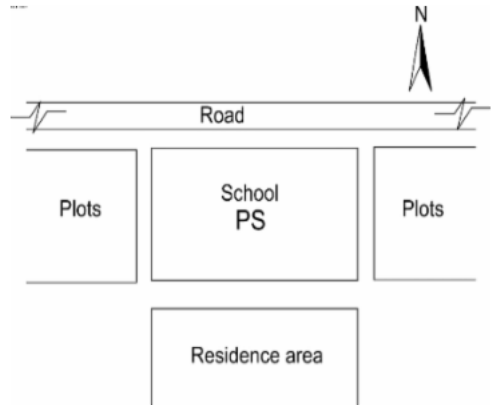

Nazri Naksha

Google Map View

Polling Station Building Front View

Polling Station Front View

Cad View

Key MAP View

1 பெயர் : குப்புசாமி தந்தை பெயர் : பெருமாள் வீட்டு எண் : 1 வயது : 61 பாலினம் : ஆண் Photo is available	WFJ1755081	2 பெயர் : கஸ்தூரி கணவர் பெயர் : குப்புசாமி வீட்டு எண் : 1 வயது : 55 பாலினம் : பெண் Photo is available	WFJ1755099	3 பெயர் : சரண்யா கணவர் பெயர் : சிவகுமார் வீட்டு எண் : 1 வயது : 40 பாலினம் : பெண் Photo is available	WFJ1002898
4 பெயர் : லெட்சுமி நாராயணன் தந்தை பெயர் : பாலசுப்ரமணியம் வீட்டு எண் : 1 வயது : 35 பாலினம் : ஆண் Photo is available	WFJ0130617	5 பெயர் : திருநாவுக்கரசு தந்தை பெயர் : பாலசுப்ரமணியம் வீட்டு எண் : 1 வயது : 32 பாலினம் : ஆண் Photo is available	WFJ0512871	6 பெயர் : ராஜலிவி கணவர் பெயர் : சதாசிவம் வீட்டு எண் : 1-3 வயது : 42 பாலினம் : பெண் Photo is available	WFJ0066027
7 பெயர் : கோதலட்சுமி கணவர் பெயர் : புகழேந்தி வீட்டு எண் : 1-8 வயது : 42 பாலினம் : பெண் Photo is available	WFJ0066050	8 பெயர் : ராஜசெல்வம் கணவர் பெயர் : காமராஜ் வீட்டு எண் : 1-9 வயது : 48 பாலினம் : பெண் Photo is available	LBC2425254	9 பெயர் : மதுமிதா கா தந்தை பெயர் : காமராஜ் ம வீட்டு எண் : 1/12 வயது : 26 பாலினம் : பெண் Photo is available	WFJ1988740
10 பெயர் : ரஞ்சிதா தந்தை பெயர் : பாத்திமா வீட்டு எண் : 1/13 வயது : 27 பாலினம் : பெண் Photo is available	WFJ1145184	11 பெயர் : ரமேஷ் தந்தை பெயர் : அம்மாவாசை வீட்டு எண் : 1-14 வயது : 51 பாலினம் : ஆண் Photo is available	LBC2425932	12 பெயர் : அருள்செல்வி கணவர் பெயர் : ரமேஷ் வீட்டு எண் : 1-14 வயது : 44 பாலினம் : பெண் Photo is available	LBC2425940
13 பெயர் : கமோகனா தந்தை பெயர் : கலியமூர்த்தி வீட்டு எண் : 2/11 வயது : 24 பாலினம் : பெண் Photo is available	WFJ2196574	14 பெயர் : சூரிய பிரகாஷ் தந்தை பெயர் : பாஸ்கரன் வீட்டு எண் : 2/14 வயது : 25 பாலினம் : ஆண் Photo is available	WFJ1084144	15 பெயர் : மகாலட்சுமி கணவர் பெயர் : வெங்கடகிருஷ்ணன் வீட்டு எண் : 2-47 வயது : 35 பாலினம் : பெண் Photo is available	WFJ0950014
16 பெயர் : சாரதாம்பாள் கணவர் பெயர் : ஆதிமுலம் வீட்டு எண் : 3 வயது : 83 பாலினம் : பெண் Photo is available	WFJ1755115	17 பெயர் : ஜெயக்குமாரி கணவர் பெயர் : பாலசுப்பிரமணியன் வீட்டு எண் : 3 வயது : 59 பாலினம் : பெண் Photo is available	LBC1205335	18 பெயர் : சதாசிவம் தந்தை பெயர் : ஆதிமுலம் வீட்டு எண் : 3 வயது : 53 பாலினம் : ஆண் Photo is available	LBC1913318
19 பெயர் : மகேஷ் தந்தை பெயர் : ராசாராம் வீட்டு எண் : 6 வயது : 49 பாலினம் : ஆண் Photo is available	WFJ1755131	20 பெயர் : மகேஸ்வரி கணவர் பெயர் : மகேஷ் வீட்டு எண் : 6 வயது : 36 பாலினம் : பெண் Photo is available	WFJ0188110	21 பெயர் : ராஜேஷ்குமார் தந்தை பெயர் : ராஜாராம் வீட்டு எண் : 7 வயது : 48 பாலினம் : ஆண் Photo is available	LBC1205509
22 பெயர் : தினேஷ்குமார் தந்தை பெயர் : ராசாராம் வீட்டு எண் : 7 வயது : 45 பாலினம் : ஆண் Photo is available	LBC1251453	23 பெயர் : சுரேஷ் தந்தை பெயர் : ராசாராம் வீட்டு எண் : 8 வயது : 53 பாலினம் : ஆண் Photo is available	WFJ1755156	24 பெயர் : சுகந்தி கணவர் பெயர் : சுரேஷ் வீட்டு எண் : 8 வயது : 47 பாலினம் : பெண் Photo is available	LBC1251479
25 பெயர் : கலியமூர்த்தி தந்தை பெயர் : மருதை வீட்டு எண் : 9 வயது : 70 பாலினம் : ஆண் Photo is available	LBC1251461	26 பெயர் : இந்திரா கணவர் பெயர் : கலியமூர்த்தி வீட்டு எண் : 9 வயது : 58 பாலினம் : பெண் Photo is available	WFJ1755164	27 பெயர் : காமராஜ் தந்தை பெயர் : மருதை வீட்டு எண் : 9 வயது : 54 பாலினம் : ஆண் Photo is available	LBC2425908
28 பெயர் : ஆறுமுகம் தந்தை பெயர் : சிவலிங்கம் வீட்டு எண் : 10 வயது : 61 பாலினம் : ஆண் Photo is available	WFJ1756162	29 பெயர் : தமிழரசி கணவர் பெயர் : ஆறுமுகம் வீட்டு எண் : 10 வயது : 45 பாலினம் : பெண் Photo is available	WFJ0778225	30 பெயர் : ஆ சிவபிரகாஷ் தந்தை பெயர் : ஆறுமுகம் வீட்டு எண் : 10 வயது : 22 பாலினம் : ஆண் Photo is available	WFJ2196533