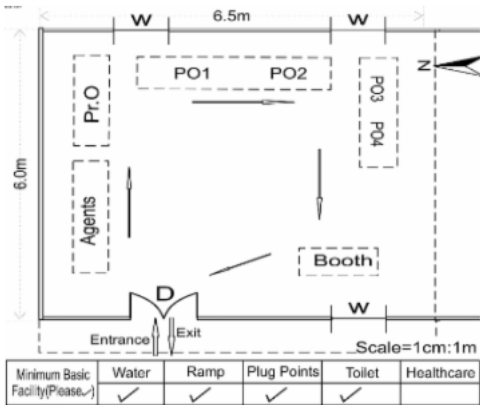

Nazri Naksha

Google Map View

Polling Station Building Front View

Polling Station Front View

Cad View

Key MAP View

1 பெயர் : குப்புசாமி தந்தை பெயர் : பெருமாள் வீட்டு எண் : 1 வயது : 61 பாலினம் : ஆண் Photo is available	WFJ1755081	2 பெயர் : கஸ்தூரி கணவர் பெயர் : குப்புசாமி வீட்டு எண் : 1 வயது : 55 பாலினம் : பெண் Photo is available	WFJ1755099	3 பெயர் : சரண்யா கணவர் பெயர் : சிவகுமார் வீட்டு எண் : 1 வயது : 40 பாலினம் : பெண் Photo is available	WFJ1002898
4 பெயர் : லெட்சுமி நாராயணன் தந்தை பெயர் : பாலசுப்ரமணியம் வீட்டு எண் : 1 வயது : 35 பாலினம் : ஆண் Photo is available	WFJ0130617	5 பெயர் : திருநாவுக்கரசு தந்தை பெயர் : பாலசுப்ரமணியம் வீட்டு எண் : 1 வயது : 32 பாலினம் : ஆண் Photo is available	WFJ0512871	6 பெயர் : ராஜலிவி கணவர் பெயர் : சதாசிவம் வீட்டு எண் : 1-3 வயது : 42 பாலினம் : பெண் Photo is available	WFJ0066027
7 பெயர் : கோதலட்சுமி கணவர் பெயர் : புகழேந்தி வீட்டு எண் : 1-8 வயது : 42 பாலினம் : பெண் Photo is available	WFJ0066050	8 பெயர் : ராஜசெல்வம் கணவர் பெயர் : காமராஜ் வீட்டு எண் : 1-9 வயது : 48 பாலினம் : பெண் Photo is available	LBC2425254	9 பெயர் : மதுமிதா கா தந்தை பெயர் : காமராஜ் ம வீட்டு எண் : 1/12 வயது : 26 பாலினம் : பெண் Photo is available	WFJ1988740
10 பெயர் : ரஞ்சிதா தந்தை பெயர் : பாத்திமா வீட்டு எண் : 1/13 வயது : 27 பாலினம் : பெண் Photo is available	WFJ1145184	11 பெயர் : ரமேஷ் தந்தை பெயர் : அம்மாவாசை வீட்டு எண் : 1-14 வயது : 51 பாலினம் : ஆண் Photo is available	LBC2425932	12 பெயர் : அருள்செல்வி கணவர் பெயர் : ரமேஷ் வீட்டு எண் : 1-14 வயது : 44 பாலினம் : பெண் Photo is available	LBC2425940
13 பெயர் : கமோகனா தந்தை பெயர் : கலியமூர்த்தி வீட்டு எண் : 2/11 வயது : 24 பாலினம் : பெண் Photo is available	WFJ2196574	14 பெயர் : சூரிய பிரகாஷ் தந்தை பெயர் : பாஸ்கரன் வீட்டு எண் : 2/14 வயது : 25 பாலினம் : ஆண் Photo is available	WFJ1084144	15 பெயர் : மகாலட்சுமி கணவர் பெயர் : வெங்கடகிருஷ்ணன் வீட்டு எண் : 2-47 வயது : 35 பாலினம் : பெண் Photo is available	WFJ0950014
16 பெயர் : சாரதாம்பாள் கணவர் பெயர் : ஆதிமுலம் வீட்டு எண் : 3 வயது : 83 பாலினம் : பெண் Photo is available	WFJ1755115	17 பெயர் : ஜெயக்குமாரி கணவர் பெயர் : பாலசுப்பிரமணியன் வீட்டு எண் : 3 வயது : 59 பாலினம் : பெண் Photo is available	LBC1205335	18 பெயர் : சதாசிவம் தந்தை பெயர் : ஆதிமுலம் வீட்டு எண் : 3 வயது : 53 பாலினம் : ஆண் Photo is available	LBC1913318
19 பெயர் : மகேஷ் தந்தை பெயர் : ராசாராம் வீட்டு எண் : 6 வயது : 49 பாலினம் : ஆண் Photo is available	WFJ1755131	20 பெயர் : மகேஸ்வரி கணவர் பெயர் : மகேஷ் வீட்டு எண் : 6 வயது : 36 பாலினம் : பெண் Photo is available	WFJ0188110	21 பெயர் : ராஜேஷ்குமார் தந்தை பெயர் : ராஜாராம் வீட்டு எண் : 7 வயது : 48 பாலினம் : ஆண் Photo is available	LBC1205509
22 பெயர் : தினேஷ்குமார் தந்தை பெயர் : ராசாராம் வீட்டு எண் : 7 வயது : 45 பாலினம் : ஆண் Photo is available	LBC1251453	23 பெயர் : சுரேஷ் தந்தை பெயர் : ராசாராம் வீட்டு எண் : 8 வயது : 53 பாலினம் : ஆண் Photo is available	WFJ1755156	24 பெயர் : சுகந்தி கணவர் பெயர் : சுரேஷ் வீட்டு எண் : 8 வயது : 47 பாலினம் : பெண் Photo is available	LBC1251479
25 பெயர் : கலியமூர்த்தி தந்தை பெயர் : மருதை வீட்டு எண் : 9 வயது : 70 பாலினம் : ஆண் Photo is available	LBC1251461	26 பெயர் : இந்திரா கணவர் பெயர் : கலியமூர்த்தி வீட்டு எண் : 9 வயது : 58 பாலினம் : பெண் Photo is available	WFJ1755164	27 பெயர் : காமராஜ் தந்தை பெயர் : மருதை வீட்டு எண் : 9 வயது : 54 பாலினம் : ஆண் Photo is available	LBC2425908
28 பெயர் : ஆறுமுகம் தந்தை பெயர் : சிவலிங்கம் வீட்டு எண் : 10 வயது : 61 பாலினம் : ஆண் Photo is available	WFJ1756162	29 பெயர் : தமிழரசி கணவர் பெயர் : ஆறுமுகம் வீட்டு எண் : 10 வயது : 45 பாலினம் : பெண் Photo is available	WFJ0778225	30 பெயர் : ஆ சிவபிரகாஷ் தந்தை பெயர் : ஆறுமுகம் வீட்டு எண் : 10 வயது : 22 பாலினம் : ஆண் Photo is available	WFJ2196533