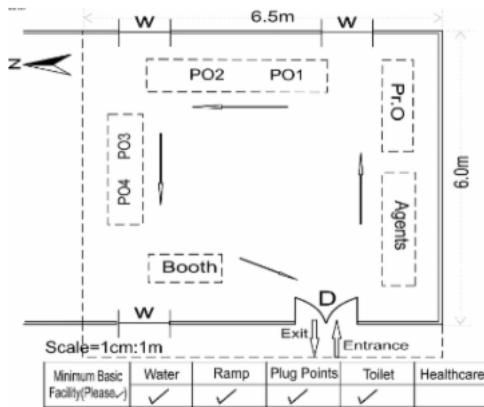

Google Map View

Polling Station Building Front View

Polling Station Front View

Cad View

Key MAP View

1 பெயர் : ரவிச்சந்திரன் தந்தை பெயர்: தங்கவேல் வீட்டு எண் : 1-15A வயது : 56 பாலினம் : ஆண் Photo is available	LBC1917251	# 2 பெயர் : ஸ்வாதி அ தந்தை பெயர்: அப்பாதுரை வீட்டு எண் : 1-274 வயது : 29 பாலினம் : பெண் Photo is available	WFJ0844449	3 பெயர் : ஆறுமுகம் தந்தை பெயர்: சபாபதி வீட்டு எண் : 1E வயது : 87 பாலினம் : ஆண் Photo is available	WFJ0188755
4 பெயர் : சரோஜா கணவர் பெயர்: கிருஷ்ணமூர்த்தி வீட்டு எண் : 1E வயது : 83 பாலினம் : பெண் Photo is available	WFJ0188680	5 பெயர் : சிவகாமி கணவர் பெயர்: ஆறுமுகம் வீட்டு எண் : 1E வயது : 77 பாலினம் : பெண் Photo is available	WFJ0188763	6 பெயர் : சிவகாமசுந்தரி கணவர் பெயர்: ஜோதிராமலிங்கம் வீட்டு எண் : 1E வயது : 55 பாலினம் : பெண் Photo is available	WFJ0188862
7 பெயர் : வள்ளி கணவர் பெயர்: கந்தசாமி வீட்டு எண் : 1E வயது : 51 பாலினம் : பெண் Photo is available	WFJ0188698	8 பெயர் : அருள்மொழி கணவர் பெயர்: ஆதிநாராயணன் வீட்டு எண் : 1E வயது : 49 பாலினம் : பெண் Photo is available	WFJ0188847	9 பெயர் : சுந்தரி கணவர் பெயர்: கனகசபை வீட்டு எண் : 1E வயது : 46 பாலினம் : பெண் Photo is available	WFJ0188839
10 பெயர் : சாந்தி கணவர் பெயர்: பாரதிதாசன் வீட்டு எண் : 1E வயது : 45 பாலினம் : பெண் Photo is available	WFJ0188656	11 பெயர் : வனிதா கணவர் பெயர்: இரவிச்சந்திரன் வீட்டு எண் : 1E வயது : 43 பாலினம் : பெண் Photo is available	WFJ0188649	12 பெயர் : தீபா கணவர் பெயர்: வேல்முருகன் வீட்டு எண் : 1E வயது : 41 பாலினம் : பெண் Photo is available	WFJ0188714
13 பெயர் : சுமித்ரா கணவர் பெயர்: விஜயராகவன் வீட்டு எண் : 1E வயது : 39 பாலினம் : பெண் Photo is available	WFJ0188854	14 பெயர் : கிரிஜா கணவர் பெயர்: கனகராஜ் வீட்டு எண் : 1E வயது : 36 பாலினம் : பெண் Photo is available	WFJ0188664	15 பெயர் : கீர்த்திவாசன் தந்தை பெயர்: அருட்செல்வம் வீட்டு எண் : 1E வயது : 35 பாலினம் : ஆண் Photo is available	WFJ0188706
16 பெயர் : புவனேஸ்வரி கணவர் பெயர்: செல்வராஜ் வீட்டு எண் : 3-7B வயது : 37 பாலினம் : பெண் Photo is available	WFJ0968974	17 பெயர் : ஸ்ரீதேவி கணவர் பெயர்: லட்சுமிகாந்தன் வீட்டு எண் : 3-225 வயது : 40 பாலினம் : பெண் Photo is available	WFJ0066324	18 பெயர் : இளையபெருமாள் தந்தை பெயர்: சந்திரகாசு வீட்டு எண் : 4-354 வயது : 50 பாலினம் : ஆண் Photo is available	WFJ0949834
19 பெயர் : பார்த்திபன் தந்தை பெயர்: காசிநாதன் வீட்டு எண் : 007 வயது : 27 பாலினம் : ஆண் Photo is available	WFJ1160266	20 பெயர் : சரண்யா தந்தை பெயர்: சங்கர் வீட்டு எண் : 18/35 வயது : 33 பாலினம் : பெண் Photo is available	WFJ0323618	21 பெயர் : ரேவதி கணவர் பெயர்: அப்பாதுரை வீட்டு எண் : 28 வயது : 51 பாலினம் : பெண் Photo is available	LBC1915545
22 பெயர் : ஜெயப்ரியா தந்தை பெயர்: வேல்முருகன் வீட்டு எண் : 55 வயது : 24 பாலினம் : பெண் Photo is available	WFJ1923366	23 பெயர் : சிநேகலதா தந்தை பெயர்: கந்தசாமி வீட்டு எண் : 55,வடக்கு தெரு வயது : 20 பாலினம் : பெண் Photo is available	WFJ2129427	24 பெயர் : ரவிச்சந்திரன் தந்தை பெயர்: சபாபதி வீட்டு எண் : 148 வயது : 61 பாலினம் : ஆண் Photo is available	WFJ0631291
#2 25 பெயர் : ரா கணேசன் தந்தை பெயர்: இராஜகோபாலன் வீட்டு எண் : 182 வயது : 55 பாலினம் : ஆண் Photo is available	LBC2519007	26 பெயர் : சுபாசினி தந்தை பெயர்: கணேசன் வீட்டு எண் : 182 வயது : 27 பாலினம் : பெண் Photo is available	WFJ1869536	27 பெயர் : க சிவசங்கரன் தந்தை பெயர்: கணேசன் வீட்டு எண் : 182 வயது : 24 பாலினம் : ஆண் Photo is available	WFJ1868983
28 பெயர் : சபரிநாதன் தந்தை பெயர்: அப்பாதுரை வீட்டு எண் : 189 வயது : 25 பாலினம் : ஆண் Photo is available	WFJ1171081	29 பெயர் : சுஜாதா கணவர் பெயர்: கணேசன் வீட்டு எண் : 192 வயது : 53 பாலினம் : பெண் Photo is available	LBC2265155	30 பெயர் : கந்தசாமி தந்தை பெயர்: பரமசிவம் வீட்டு எண் : 215 வயது : 79 பாலினம் : ஆண் Photo is available	LBC2518983