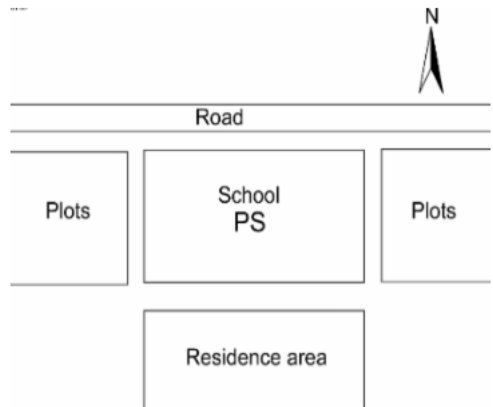

Key MAP View