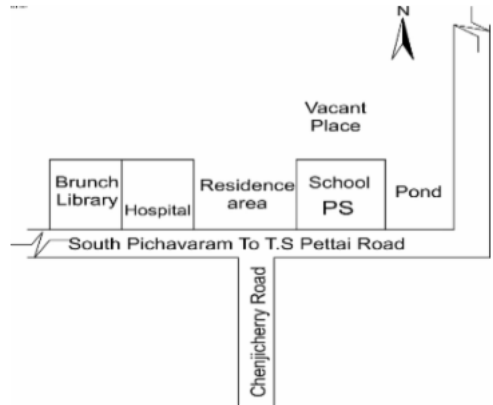

Key MAP View