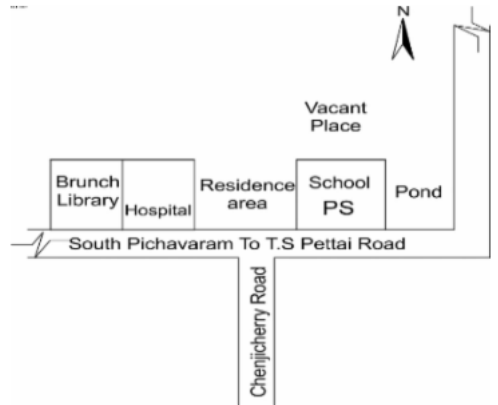

Key MAP View