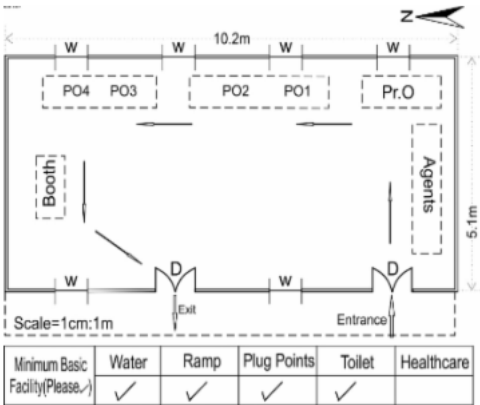

Google Map View

Polling Station Building Front View

Polling Station Front View

Cad View

Key MAP View

1 பெயர் : சாந்தி கணவர் பெயர்: ராமு வீட்டு எண் : 1E வயது : 68 பாலினம் : பெண் Photo is available	WFJ0319111	2 பெயர் : விஜயராஜன் தந்தை பெயர்: செம்புலிங்கம் வீட்டு எண் : 1E வயது : 37 பாலினம் : ஆண் Photo is available	WFJ0319103	3 பெயர் : ராஜகுமார் ராஜாங்கம் தந்தை பெயர்: ராஜாங்கம் வீட்டு எண் : 2/259 வயது : 53 பாலினம் : ஆண் Photo is available	WFJ2232270
4 பெயர் : சஞ்சய் ராஜ்குமார் தந்தை பெயர்: ராஜ்குமார் வீட்டு எண் : 2/259 வயது : 20 பாலினம் : ஆண் Photo is available	WFJ2113611	5 பெயர் : முரளி தந்தை பெயர்: பன்னீர் வீட்டு எண் : 2/322 வயது : 27 பாலினம் : ஆண் Photo is available	WFJ2193175	6 பெயர் : கல்பனா தந்தை பெயர்: கணேசன் வீட்டு எண் : 2/330 வயது : 22 பாலினம் : பெண் Photo is available	WFJ2092161
7 பெயர் : கிருத்திகா இதரர் பெயர்: புஷ்பவள்ளி வீட்டு எண் : 2/391 வயது : 25 பாலினம் : பெண் Photo is available	WFJ1083591	8 பெயர் : சந்தியா கணவர் பெயர்: மணிமாறன் வீட்டு எண் : 2/514 வயது : 27 பாலினம் : பெண் Photo is available	WFJ2094951	9 பெயர் : ரம்யா கணவர் பெயர்: அமிர்தலிங்கம் வீட்டு எண் : 4-80 வயது : 33 பாலினம் : பெண் Photo is available	WFJ1885789
10 பெயர் : மாரியம்மன் தந்தை பெயர்: அன்பழகன் வீட்டு எண் : 4-292 வயது : 24 பாலினம் : பெண் Photo is available	WFJ1884733	11 பெயர் : இராஜவேல் தந்தை பெயர்: காந்தி வீட்டு எண் : 4/316 வயது : 56 பாலினம் : ஆண் Photo is available	WFJ1960178	12 பெயர் : சூர்யா தந்தை பெயர்: பன்னீர் வீட்டு எண் : 4/323 வயது : 25 பாலினம் : ஆண் Photo is available	WFJ1913201
13 பெயர் : சஞ்சய் தந்தை பெயர்: ரவிச்சந்திரன் வீட்டு எண் : 4/340 வயது : 23 பாலினம் : ஆண் Photo is available	WFJ1976513	14 பெயர் : பிரகாஷ் தந்தை பெயர்: திலகர் வீட்டு எண் : 4/355 வயது : 26 பாலினம் : ஆண் Photo is available	WFJ1161132	15 பெயர் : மணிகண்டன் தந்தை பெயர்: வைத்தியநாதசாமி வீட்டு எண் : 4/363 வயது : 38 பாலினம் : ஆண் Photo is available	WFJ1058866
16 பெயர் : அபிராமி கணவர் பெயர்: மணிகண்டன் வீட்டு எண் : 4/363 வயது : 32 பாலினம் : பெண் Photo is available	WFJ1058890	17 பெயர் : மாதரசி கணவர் பெயர்: பாண்டியன் வீட்டு எண் : 4/392 வயது : 25 பாலினம் : பெண் Photo is available	WFJ1960186	18 பெயர் : வீரலெட்சுமி கணவர் பெயர்: ஆனந்தன் வீட்டு எண் : 4-417 வயது : 27 பாலினம் : பெண் Photo is available	WFJ1971589
19 பெயர் : விரஜயாலக்ஷ்மீ கணவர் பெயர்: ஐயப்பன் வீட்டு எண் : 4-425 வயது : 27 பாலினம் : பெண் Photo is available	WFJ1963818	20 பெயர் : தீபன் தந்தை பெயர்: சுந்தரமூர்த்தி வீட்டு எண் : 4/427 வயது : 28 பாலினம் : ஆண் Photo is available	WFJ1913177	21 பெயர் : திவ்யா தந்தை பெயர்: குமார் வீட்டு எண் : 4/433 வயது : 26 பாலினம் : பெண் Photo is available	WFJ1083609
22 பெயர் : சரண்யா கணவர் பெயர்: கோவிந்தசாமி வீட்டு எண் : 4-586 வயது : 29 பாலினம் : பெண் Photo is available	WFJ1963784	23 பெயர் : ஆனந்தராஜ் இதரர் பெயர்: கோவிந்தசாமி வீட்டு எண் : 4/686 வயது : 22 பாலினம் : ஆண் Photo is available	WFJ2096162	24 பெயர் : ஆனந்தி ஆ இதரர் பெயர்: கோவிந்த சாமி வீட்டு எண் : 4/686 வயது : 21 பாலினம் : பெண் Photo is available	WFJ2178028
25 பெயர் : ஐயப்பன் தந்தை பெயர்: தட்சிணாமூர்த்தி வீட்டு எண் : 5/21 வயது : 25 பாலினம் : ஆண் Photo is available	WFJ1083716	26 பெயர் : ரேவதி கணவர் பெயர்: நந்தன் வீட்டு எண் : 5/97 வயது : 34 பாலினம் : பெண் Photo is available	WFJ1829167	27 பெயர் : கௌதமன் தந்தை பெயர்: ராஜகோபால் வீட்டு எண் : 5-366 வயது : 25 பாலினம் : ஆண் Photo is available	WFJ1887686
28 பெயர் : கௌலட்சுமி கணவர் பெயர்: அன்பாயன் வீட்டு எண் : 5/406 வயது : 32 பாலினம் : பெண் Photo is available	WFJ2101640	29 பெயர் : ஜே வேம்பு கணவர் பெயர்: ஜெயராமன் வீட்டு எண் : 6 வயது : 40 பாலினம் : பெண் Photo is available	WFJ1163690	30 பெயர் : உஷாராணி கணவர் பெயர்: குட்டியான்டி வீட்டு எண் : 34 வயது : 34 பாலினம் : பெண் Photo is available	WFJ0839779